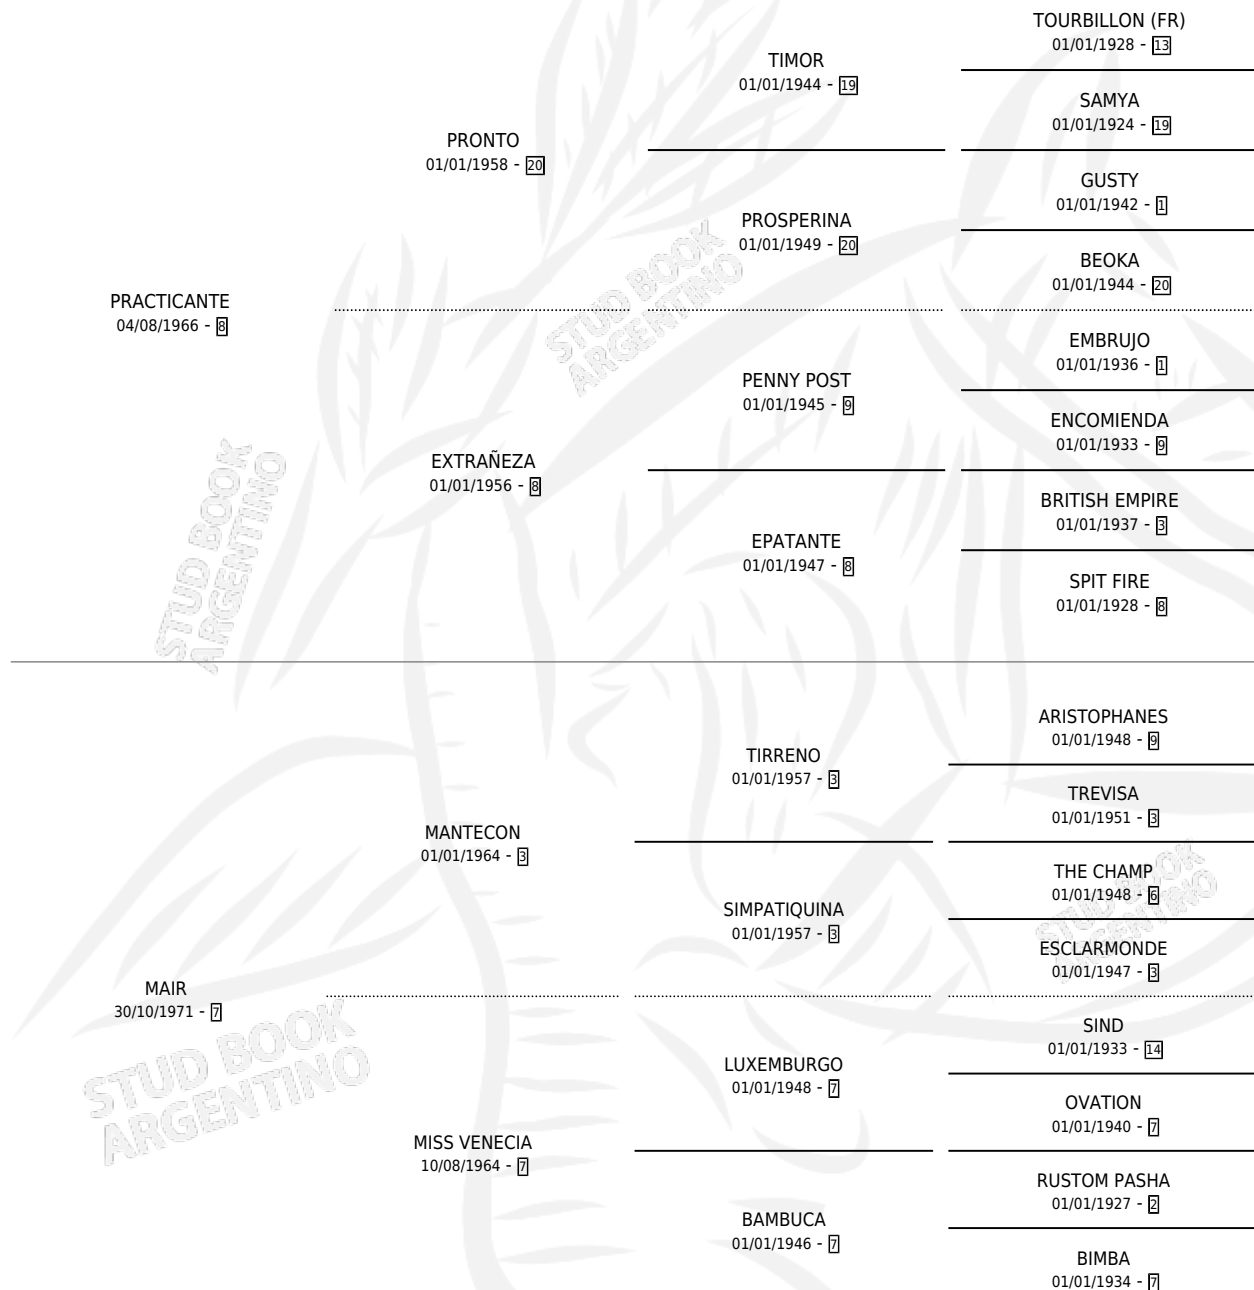

MAR-AVANTE

por PRACTICANTE y MAIR por MANTECON

Argentina · Hembra · Alazan · SP · 13/10/1982
Familia 7 · Volumen 31

ESTADO

TIPIFICACIÓN SANGUÍNEA	✓
TIPIFICACIÓN POR ADN	X
PASAPORTE	X
IDENTIFICACIÓN POR MICROCHIP	X
REPRODUCTOR	✓

Lugar de nacimiento: Campo particular
Criador: La Biznaga

~

HIJOS

	MACHOS	HEMBRAS
11 NACIERON	5	6
6 CORRIERON	3	3
4 GANARON	2	2
1 GANADORES CL	0 GANADORES GR	0 GANADORES G1

PEDIGREE

CAMPAÑA

Solo carreras oficiales de Argentina