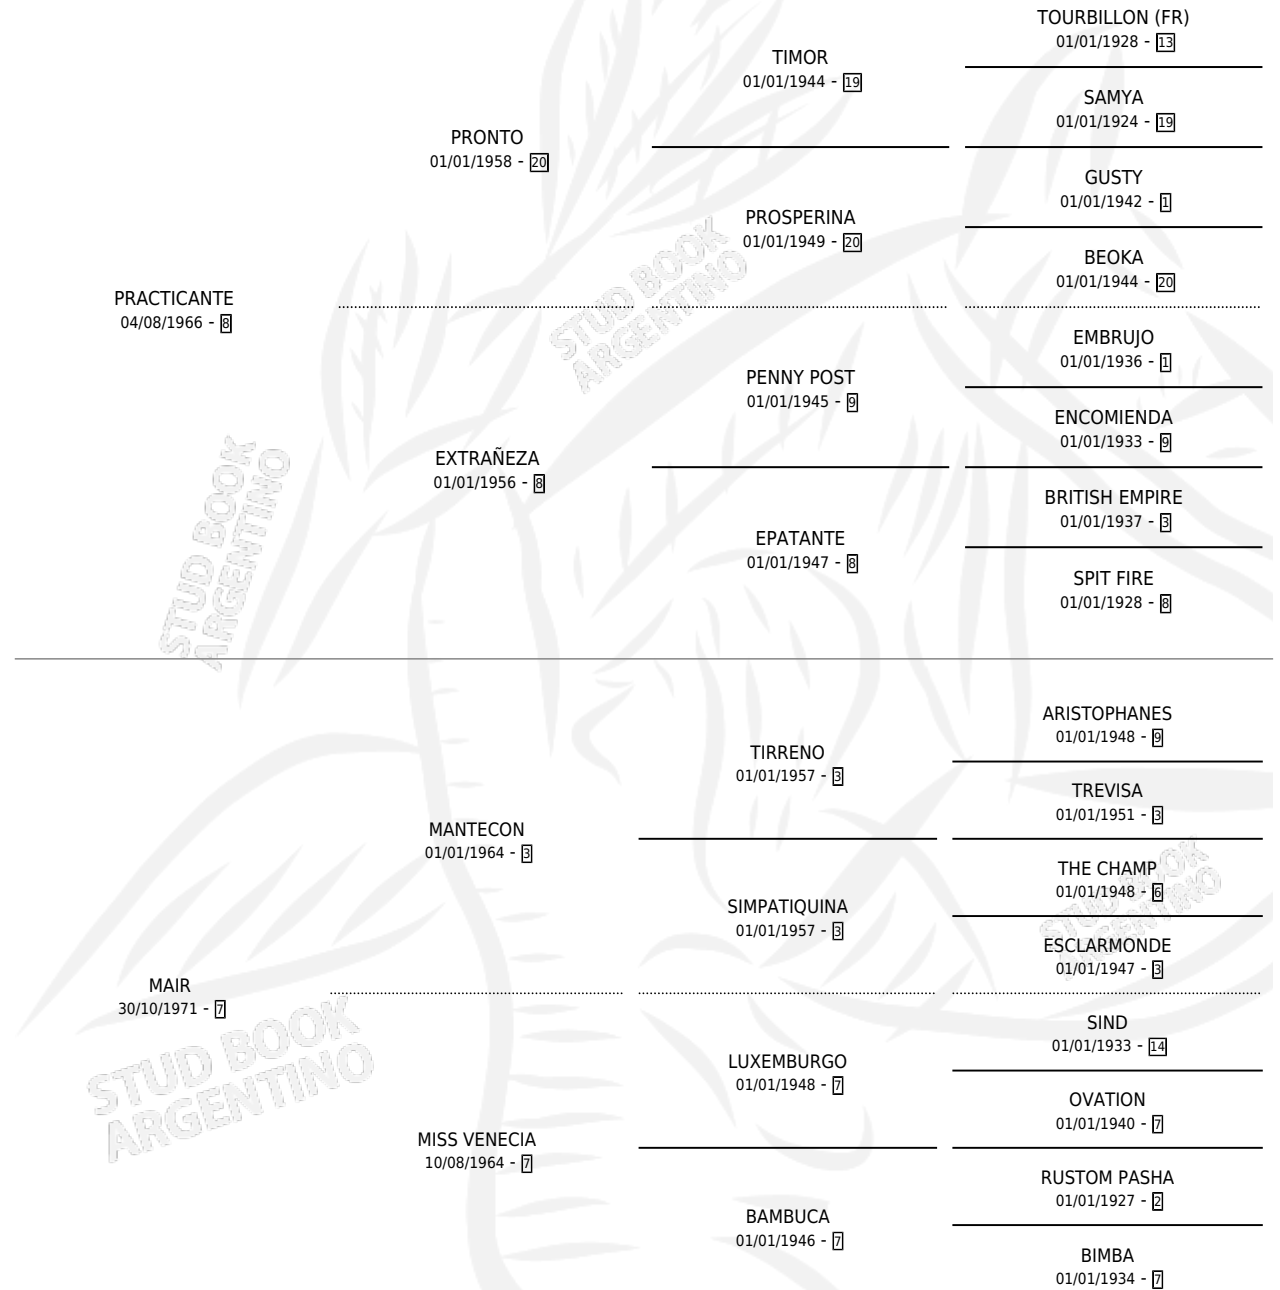

MAR-AVANTE

por PRACTICANTE y MAIR por MANTECON

Argentina · Hembra · Alazan · SP · 13/10/1982
Familia 7 · Volumen 31

ESTADO

TIPIFICACIÓN SANGUÍNEA	✓
TIPIFICACIÓN POR ADN	X
PASAPORTE	X
IDENTIFICACIÓN POR MICROCHIP	X
REPRODUCTOR	✓

Lugar de nacimiento: Campo particular
Criador: La Biznaga

~

HIJOS

	MACHOS	HEMBRAS
11 NACIERON	5	6
6 CORRIERON	3	3
4 GANARON	2	2
1 GANADORES CL	0 GANADORES GR	0 GANADORES G1

PEDIGREE