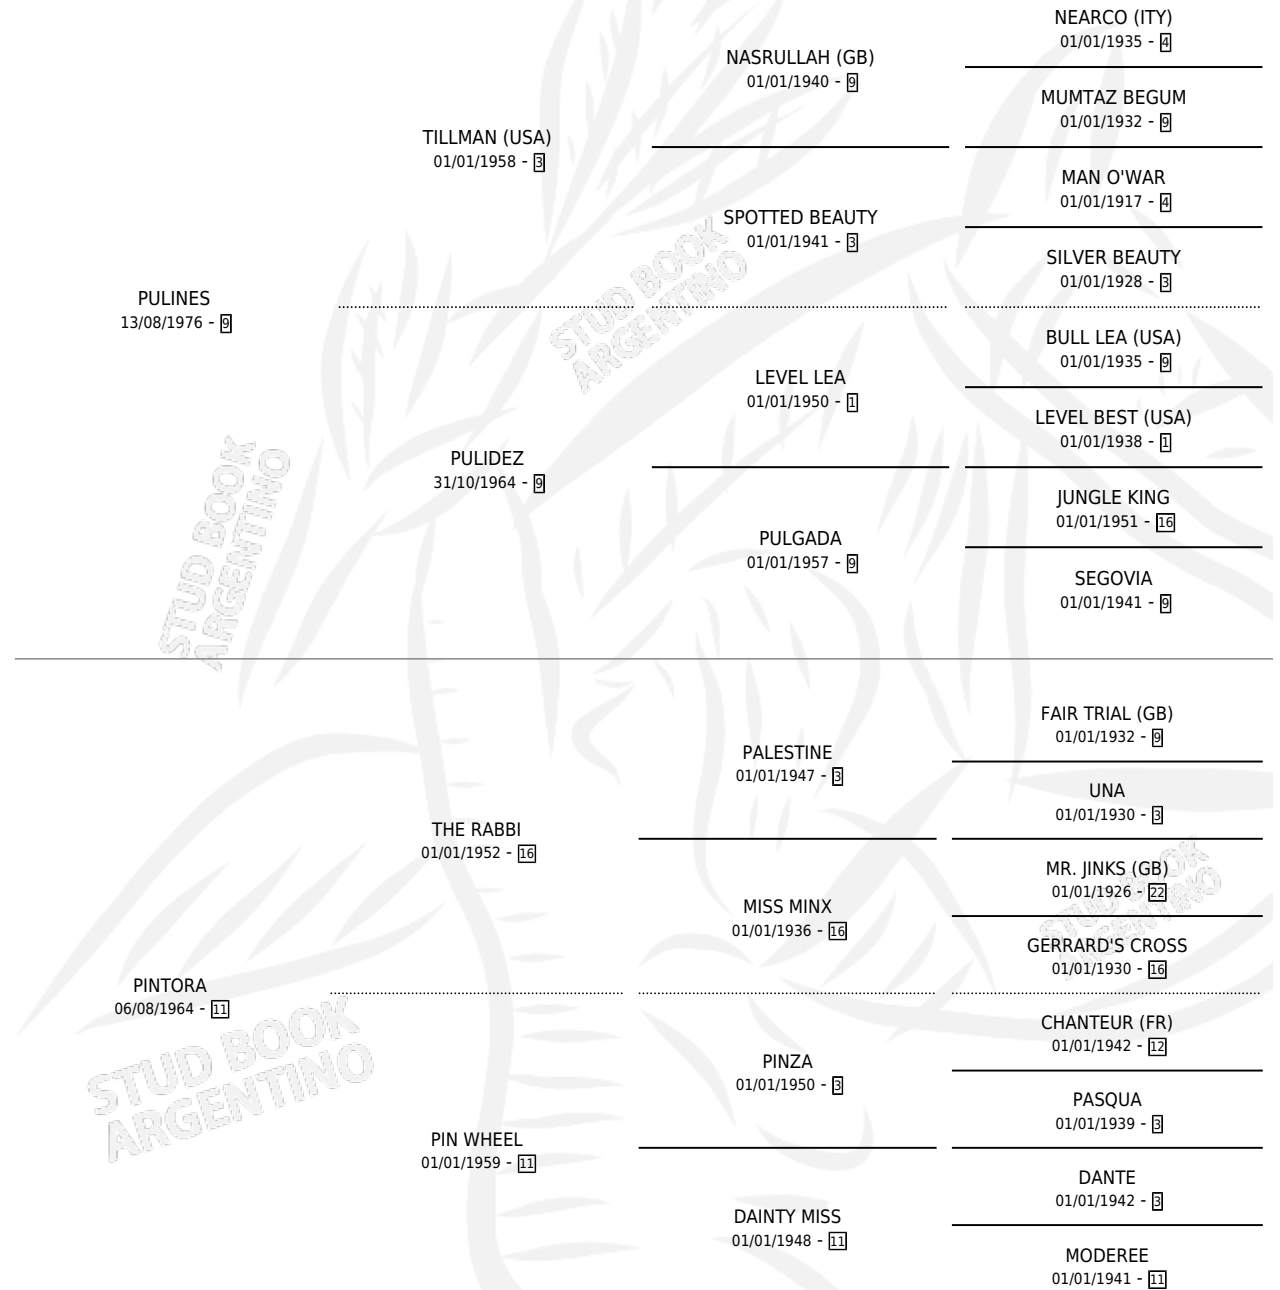

POLYDORE

por PULINES y PINTORA por THE RABBI

Argentina · Hembra · Alazan · SP · 04/09/1982
Familia 11-e · Volumen 31

ESTADO

TIPIFICACIÓN SANGUÍNEA	✓
TIPIFICACIÓN POR ADN	X
PASAPORTE	X
IDENTIFICACIÓN POR MICROCHIP	X
REPRODUCTOR	✓

Lugar de nacimiento: Campo particular

Criador: La Biznaga

~

HIJOS

	MACHOS	HEMBRAS
6 NACIERON	4	2
4 CORRIERON	4	0
3 GANARON	3	0
0 GANADORES CL	0 GANADORES GR	0 GANADORES G1

PEDIGREE

EXPORTACIÓN / IMPORTACIÓN

Ganadora de 2 carreras en San Isidro y La Plata - \$881,783, a los 2 y 3 años.

POR DISTANCIA

HIPODROMO	CC	1°	2°	3°	4°	5°	NP	CLC	CLG	CLCG1	CLGG1	IMPORTE
SAN ISIDRO	7	1	0	1	2	0	3	0	0	0	0	\$768,123
1600 MTS	3	0	0	0	1	0	2	0	0	0	0	\$657
1400 MTS	2	0	0	1	1	0	0	0	0	0	0	\$466
1200 MTS	1	0	0	0	0	0	1	0	0	0	0	\$0
1000 MTS	1	1	0	0	0	0	0	0	0	0	0	\$767,000
PALERMO	5	0	0	0	0	3	2	0	0	0	0	\$112,000
1400 MTS	2	0	0	0	0	1	1	0	0	0	0	\$27,500
1000 MTS	2	0	0	0	0	2	0	0	0	0	0	\$84,500
1200 MTS	1	0	0	0	0	0	1	0	0	0	0	\$0
LA PLATA	2	1	0	0	0	0	1	1	0	0	0	\$1,660
1600 MTS	1	0	0	0	0	0	1	1	0	0	0	\$0
1400 MTS	1	1	0	0	0	0	0	0	0	0	0	\$1,660