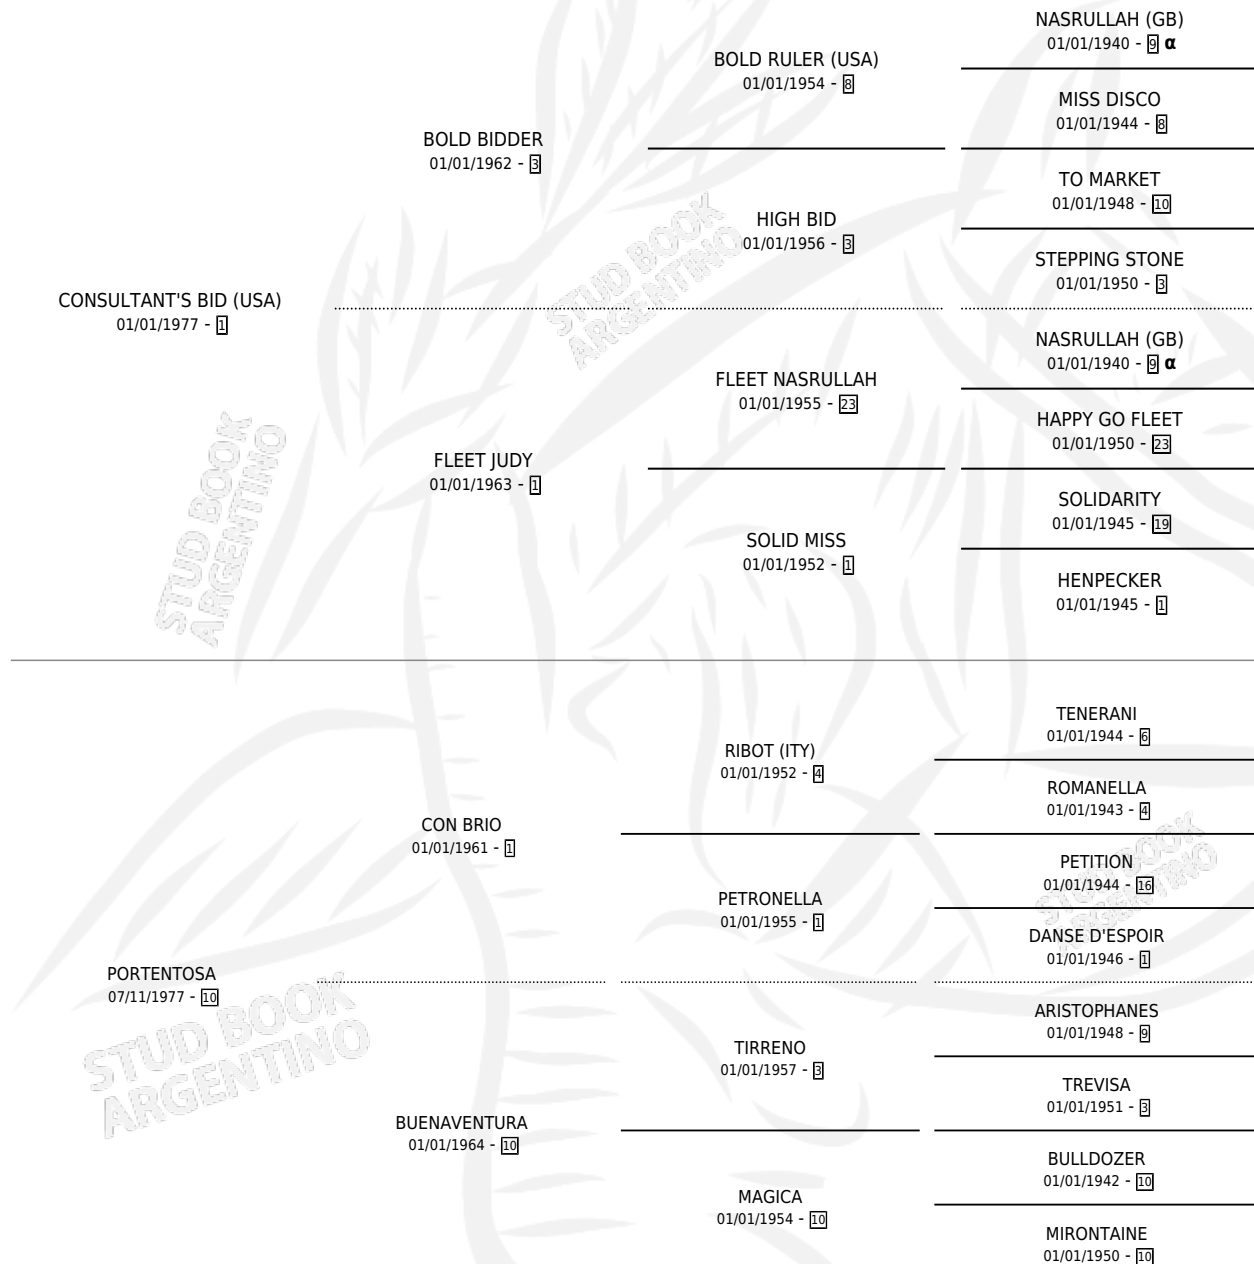

PORTENTOSA BID

por CONSULTANT'S BID (USA) y PORTENTOSA por CON BRIO

Argentina · Hembra · Zaino · SP · 28/09/1983
Familia 10-d · Volumen 31

ESTADO

TIPIFICACIÓN SANGUÍNEA	X
TIPIFICACIÓN POR ADN	X
PASAPORTE	X
IDENTIFICACIÓN POR MICROCHIP	X
REPRODUCTOR	✓

Lugar de nacimiento: Campo particular
Criador: La Biznaga

~

HIJOS

	MACHOS	HEMBRAS
1 NACIERON	1	0
SIN ACTUACIONES		

PEDIGREE

INBREEDING : α

S

mientos 1 / Efectividad 33.33%

PADRILLO	PRODUCTO	CRIADOR	1ER SERVICIO	ÚLTIMO SERVICIO
MOUNTDRAGO	Ø		04/10/1988	04/10/1988
CRUELLOS (USA)	Ø		19/08/1987	19/08/1987
Egg Toss (USA)	PICKLE TOSS (M Z, 16/07/1987)	SIN DATO	23/08/1986	23/08/1986