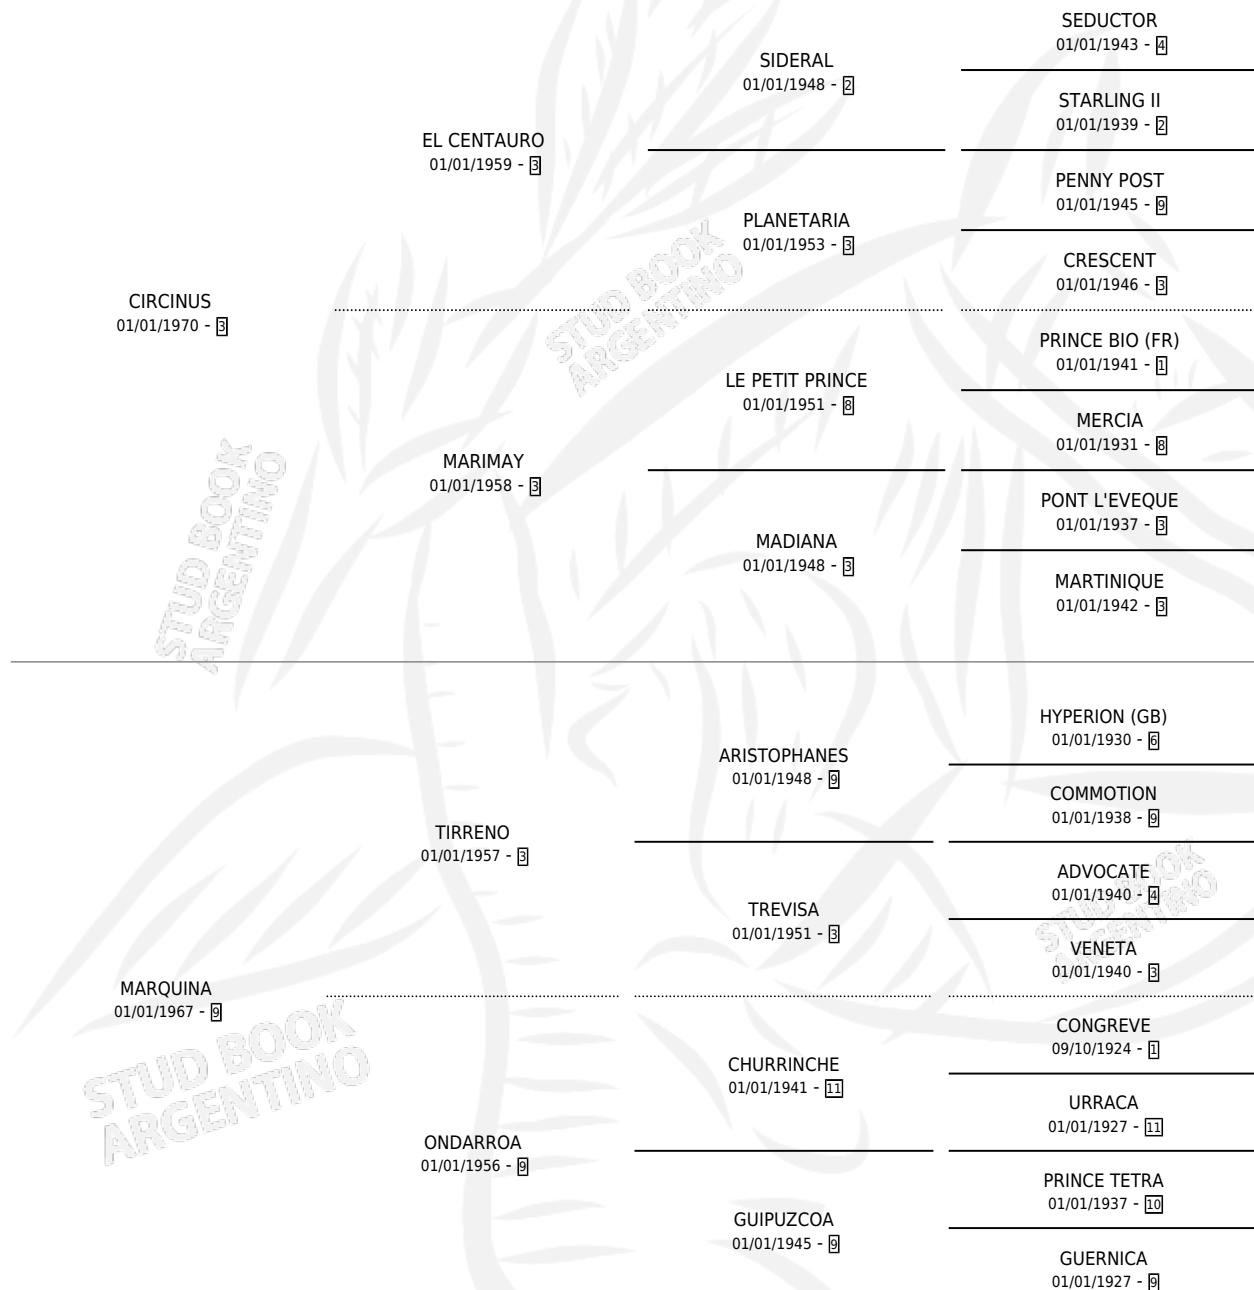

VERAGUA

por CIRCINUS y MARQUINA por TIRRENO

Argentina · Hembra · Zaino Doradillo · SP · 01/01/1981
Familia 9-g · Volumen 31

ESTADO

TIPIFICACIÓN SANGUÍNEA	✓
TIPIFICACIÓN POR ADN	X
PASAPORTE	X
IDENTIFICACIÓN POR MICROCHIP	X
REPRODUCTOR	✓

Lugar de nacimiento: Campo particular

Criador: Sin dato

~

HIJOS

	MACHOS	HEMBRAS
6 NACIERON	5	1
6 CORRIERON	5	1
4 GANARON	3	1
0 GANADORES CL	0 GANADORES GR	0 GANADORES G1

PEDIGREE

CAMPAÑA

Solo carreras oficiales de Argentina