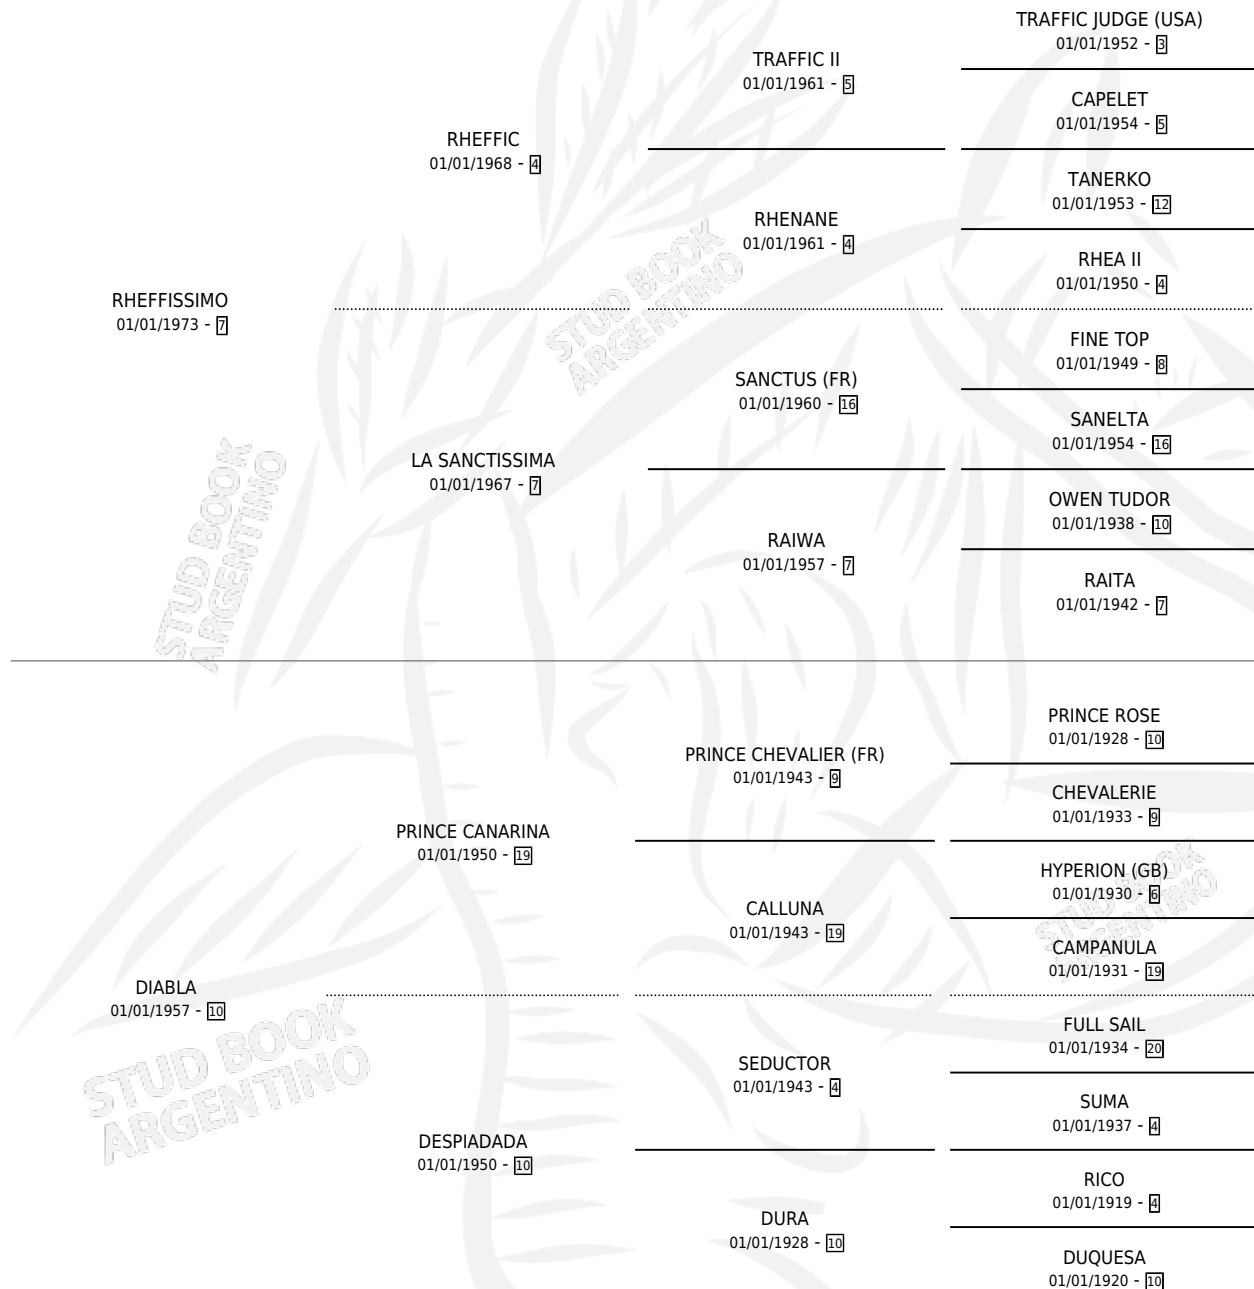

# MUY DIABLA (SPA)

por RHEFFISSIMO y DIABLA por PRINCE CANARINA

España · Hembra · Zaino · SP · 01/01/1981  
Familia 10-a · Volumen web

## ESTADO

TIPIFICACIÓN SANGUÍNEA	✓
TIPIFICACIÓN POR ADN	X
PASAPORTE	X
IDENTIFICACIÓN POR MICROCHIP	X
REPRODUCTOR	✓

**Lugar de nacimiento:** España  
**Criador:** Extranjero

~

## HIJOS

	MACHOS	HEMBRAS
9 NACIERON	5	4
9 CORRIERON	5	4
7 GANARON	3	4

<b>1</b>	<b>0</b>	<b>0</b>
GANADORES CL	GANADORES GR	GANADORES G1

## PEDIGREE

S

cimientos 9 / Efectividad 40.91%

PADRILLO	PRODUCTO	CRIADOR	1ER SERVICIO	ÚLTIMO SERVICIO
IBERAL	∅		22/10/2006	12/11/2006
<b>MUY DIABLA (SPA)</b>	∅		26/10/2005	27/11/2005
<b>Datos oficiales del Stud Book Argentino</b>			17/08/2004	21/12/2004
JIMWAKI (BRZ)	∅		03/03/2004	05/03/2004
JIMWAKI (BRZ)	∅		10/12/2003	31/12/2003
JIMWAKI (BRZ)	MUY NAVARRO (M Z, 24/11/2003)	ALTOS DEL SALADO	18/10/2002	30/12/2002
JIMWAKI (BRZ)	∅		17/08/2001	03/12/2001
VIGOROUS TOSS	LA ALAVESA (H T, 05/08/2001)	ALTOS DEL SALADO	08/08/2000	01/09/2000
VIGOROUS TOSS	∅		15/08/1999	19/11/1999
VIGOROUS TOSS	ROCKEFELLER (M T, 18/07/1999)	ALTOS DEL SALADO	07/08/1998	10/08/1998
VIGOROUS TOSS	∅		29/09/1997	01/11/1997
VIGOROUS TOSS	COHEN (M T, 21/07/1997)	ALTOS DEL SALADO	13/08/1996	19/08/1996
VIGOROUS TOSS	∅		21/10/1995	23/10/1995
VIGOROUS TOSS	∅		13/08/1994	15/08/1994
VIGOROUS TOSS	∅		11/08/1993	04/11/1993
MAT-BOY	LA NAVARRA (H Z, 31/07/1993)	ALTOS DEL SALADO	16/08/1992	16/08/1992
MOUNTDRAGO	∅		19/11/1991	19/11/1991
EGG TOSS (USA)	DIABLA TOSS (H ZD, 17/09/1991) •MURIÓ EL 10/02/2006•	SIN DATO	23/09/1990	14/10/1990
POTOMAC	MAC DIABLO (M Z, 20/08/1990)	SIN DATO	23/09/1989	23/09/1989
CRAELIUS (USA)	DIABLO ELIUS (M AT, 21/08/1989)	SIN DATO	19/09/1988	19/09/1988
CRAELIUS (USA)	DIABLA ELIUS (H Z, 17/08/1988)	SIN DATO	17/08/1987	11/09/1987
MAT-BOY	∅		10/10/1986	01/11/1986