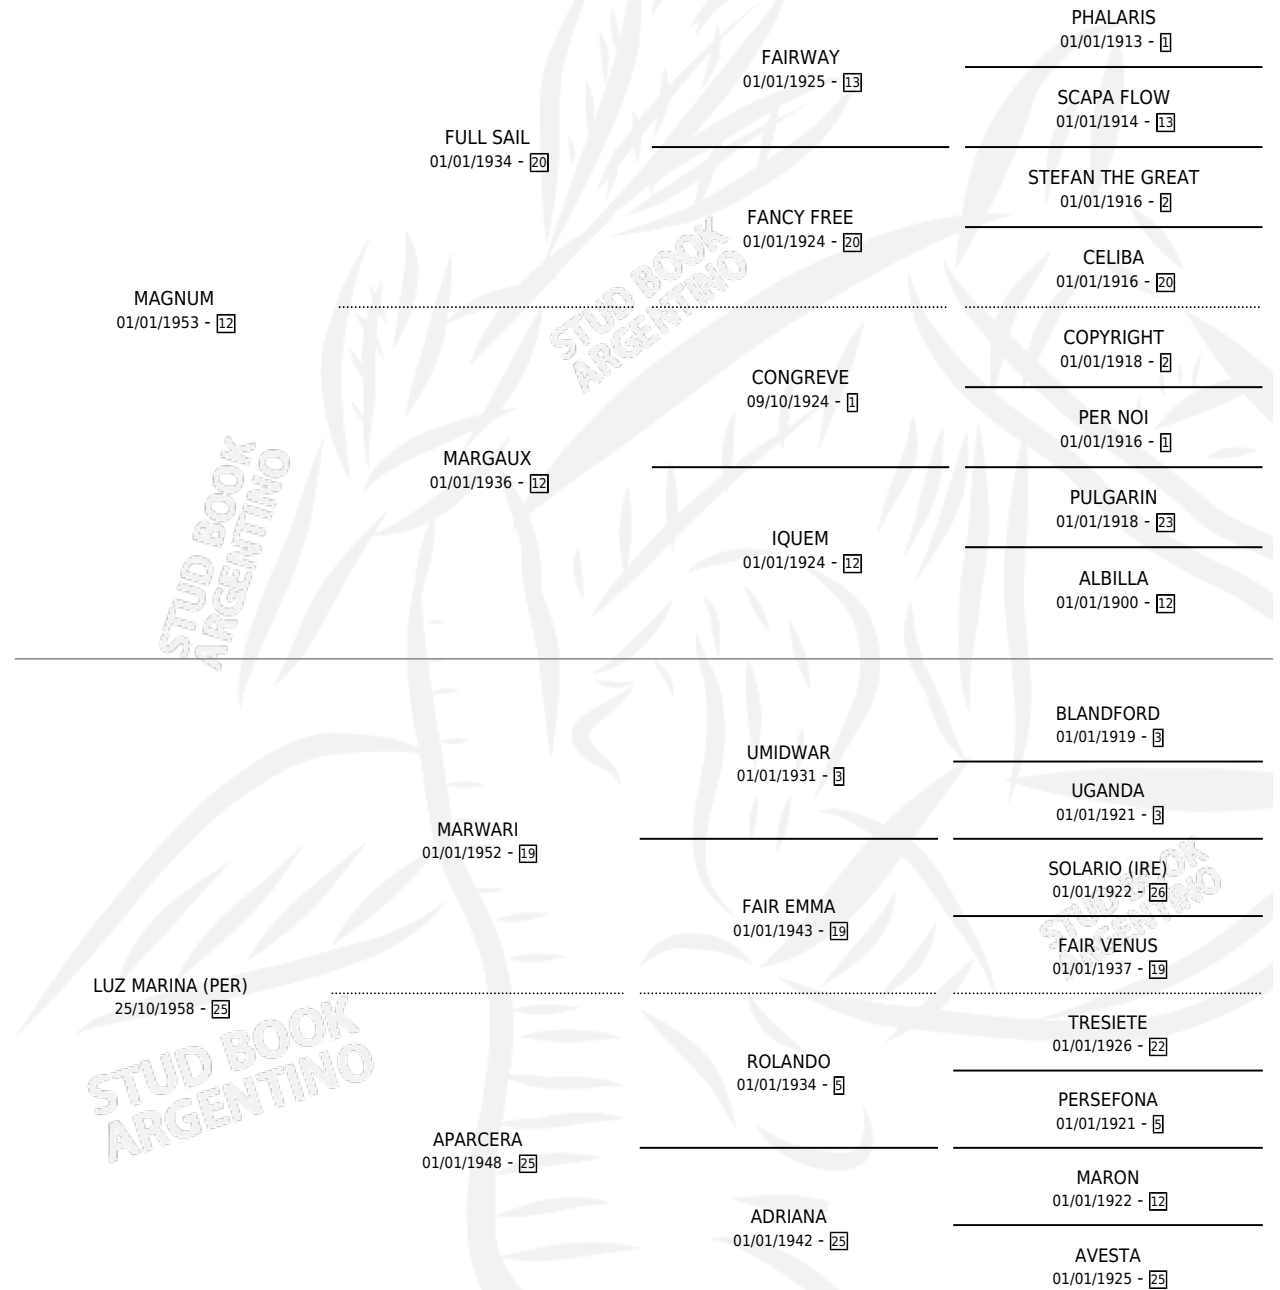

MARIA SUEÑOS

por **MAGNUM** y **LUZ MARINA (PER)** por **MARWARI**

Argentina · Hembra · Zaino Negro · SP · 25/09/1969
Familia 25 · Volumen 27

ESTADO

TIPIFICACIÓN SANGUÍNEA	X
TIPIFICACIÓN POR ADN	X
PASAPORTE	X
IDENTIFICACIÓN POR MICROCHIP	X
REPRODUCTOR	X

Lugar de nacimiento: Campo particular

Criador: Sin dato

PEDIGREE

MARIA SUEÑOS

Datos oficiales del Stud Book Argentino

Documento generado el 05/05/2026

studbook.org.ar