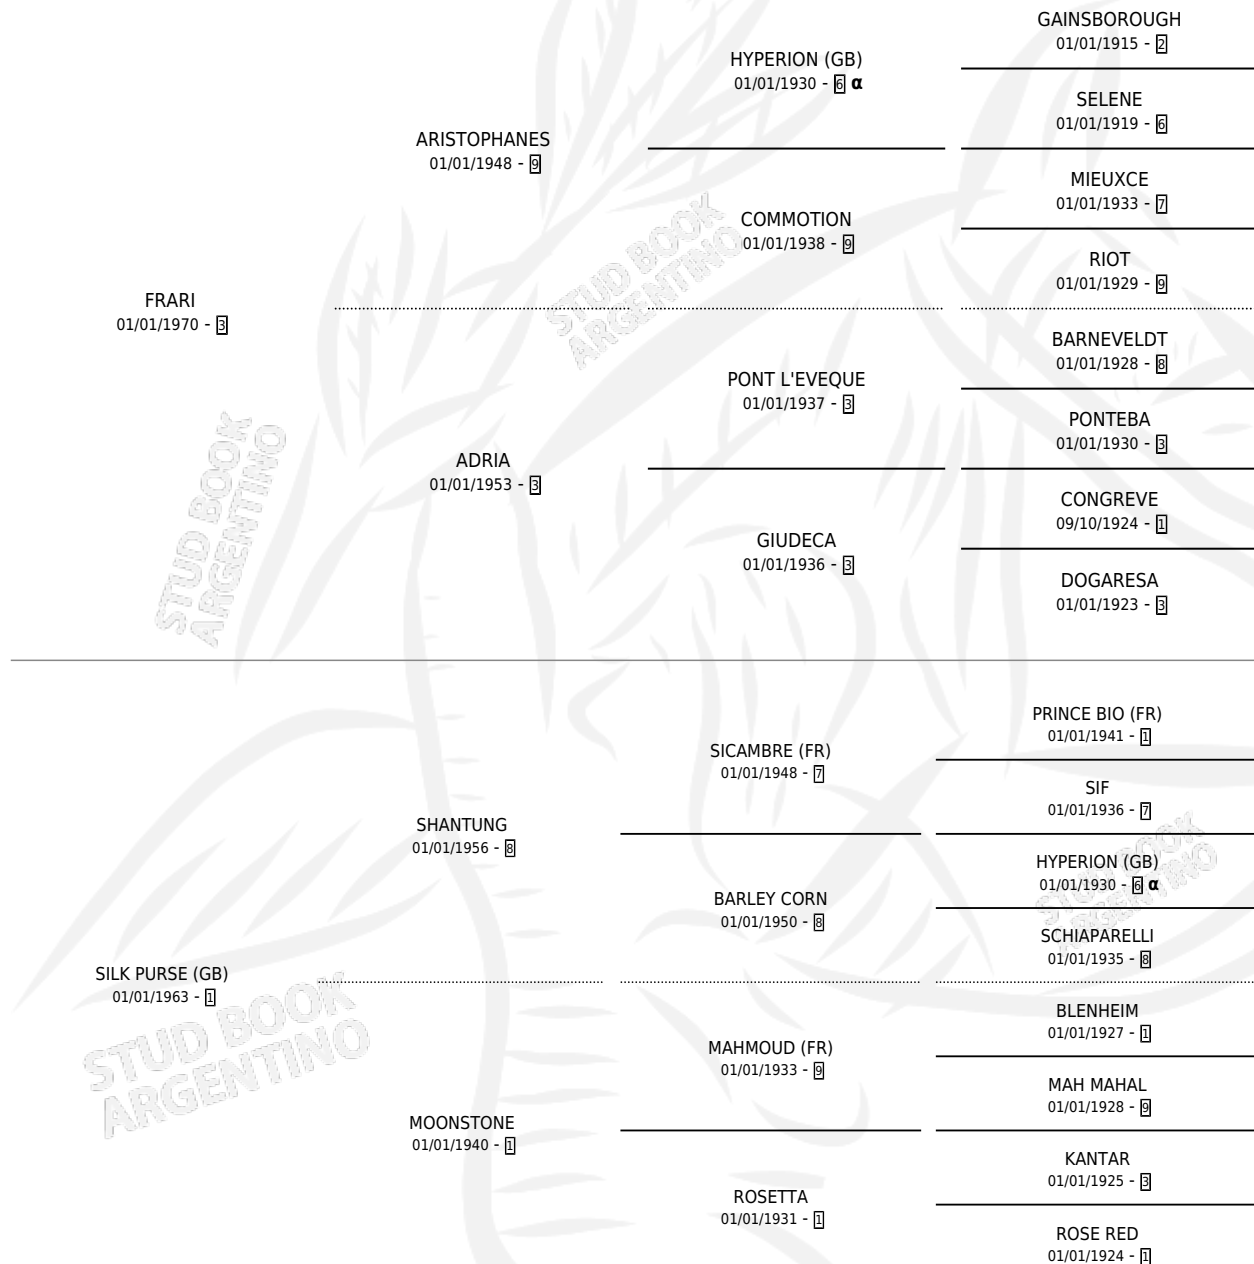

FRAU SILKY

por FRARI y SILK PURSE (GB) por SHANTUNG

Argentina · Hembra · Tordillo · SP · 25/11/1981
Familia 1-w · Volumen 31

ESTADO

TIPIFICACIÓN SANGUÍNEA	✓
TIPIFICACIÓN POR ADN	X
PASAPORTE	X
IDENTIFICACIÓN POR MICROCHIP	X
REPRODUCTOR	✓

Lugar de nacimiento: Campo particular

Criador: Sin dato

~

HIJOS

	MACHOS	HEMBRAS
7 NACIERON	4	3
6 CORRIERON	3	3
6 GANARON	3	3
0 GANADORES CL	0 GANADORES GR	0 GANADORES G1

PEDIGREE

INBREEDING : α

CAMPAÑA

Solo carreras oficiales de Argentina

POR EDAD

EDAD	CC	1°	2°	3°	4°	5°	NP	CLC	CLG	CLCG1	CLGG1	IMPORTE	GANANCIA / CC
3 AÑOS	2	0	0	1	1	0	0	0	0	0	0	\$140,000	\$70,000
4 AÑOS	3	1	0	2	0	0	0	0	0	0	0	\$566	\$189
TOTALES	5	1	0	3	1	0	0	0	0	0	0	\$140,566	\$28,113
%		20.0%	0.0%	60.0%	20.0%	0.0%	0.0%	0.0%	0.0%	0.0%	0.0%		