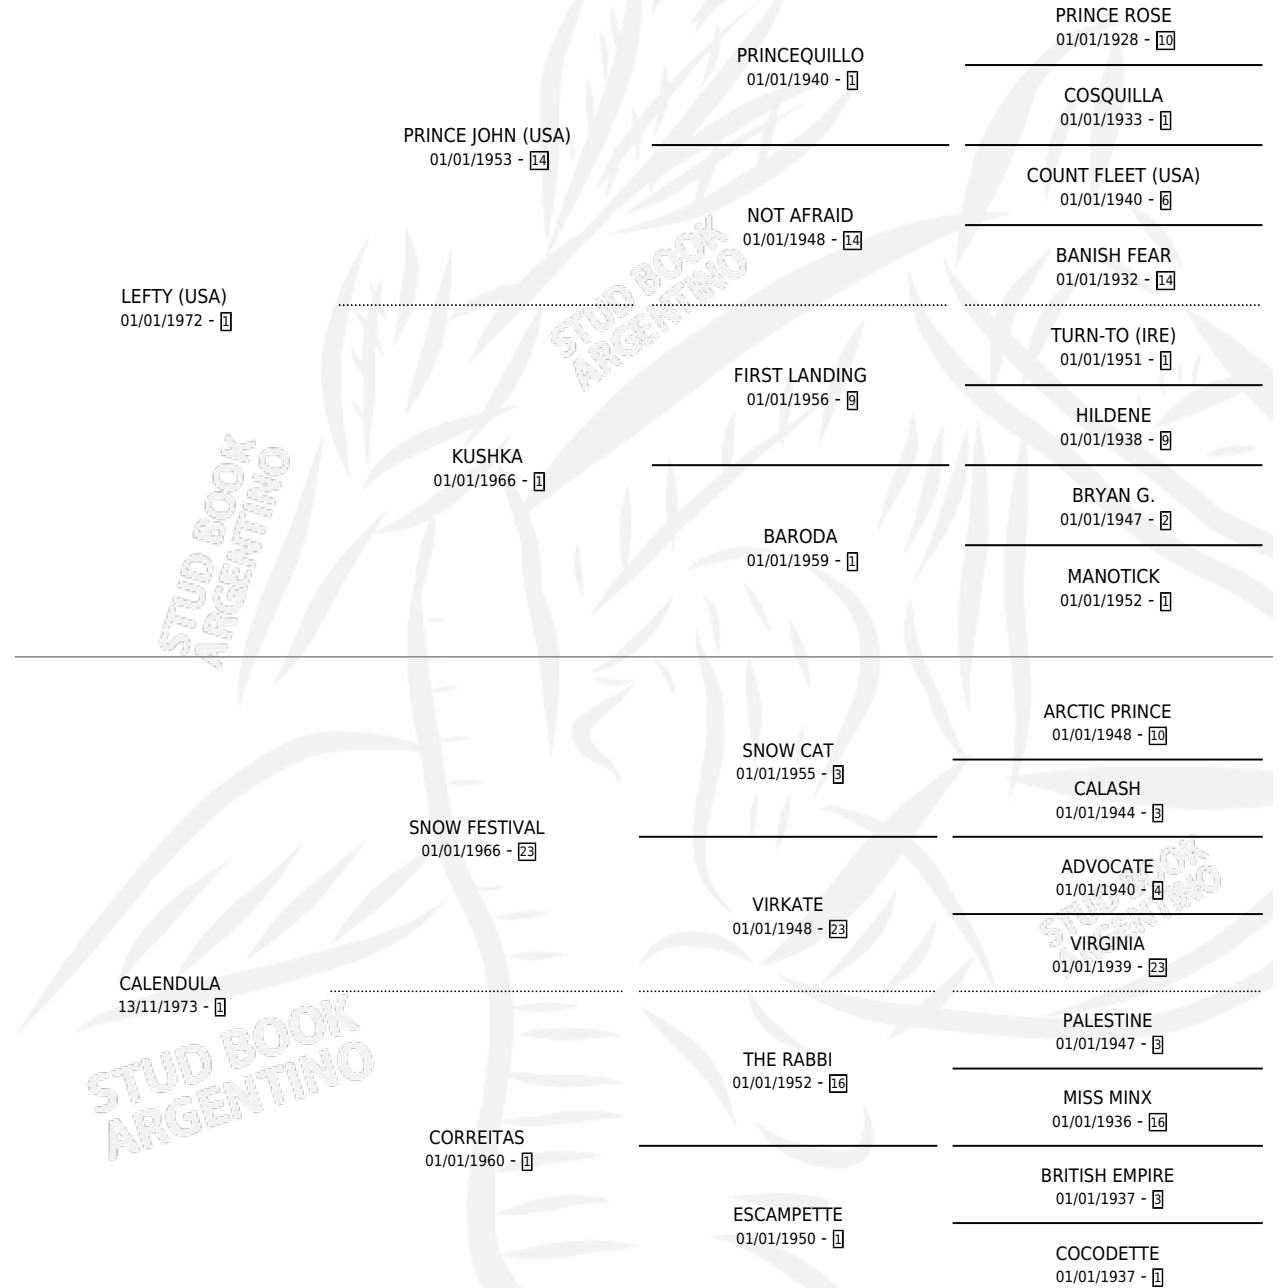

CACHE

por **LEFTY (USA)** y **CALENDULA** por **SNOW FESTIVAL**

Argentina · Hembra · Alazan · SP · 18/08/1981
Familia 1-e · Volumen 31

ESTADO

TIPIFICACIÓN SANGUÍNEA	✓
TIPIFICACIÓN POR ADN	X
PASAPORTE	X
IDENTIFICACIÓN POR MICROCHIP	X
REPRODUCTOR	✓

Lugar de nacimiento: Campo particular
Criador: Las Ortigas

~

HIJOS

	MACHOS	HEMBRAS
9 NACIERON	5	4
8 CORRIERON	4	4
6 GANARON	4	2

1	1	0
GANADORES CL	GANADORES GR	GANADORES G1

PEDIGREE

CAMPAÑA

Solo carreras oficiales de Argentina