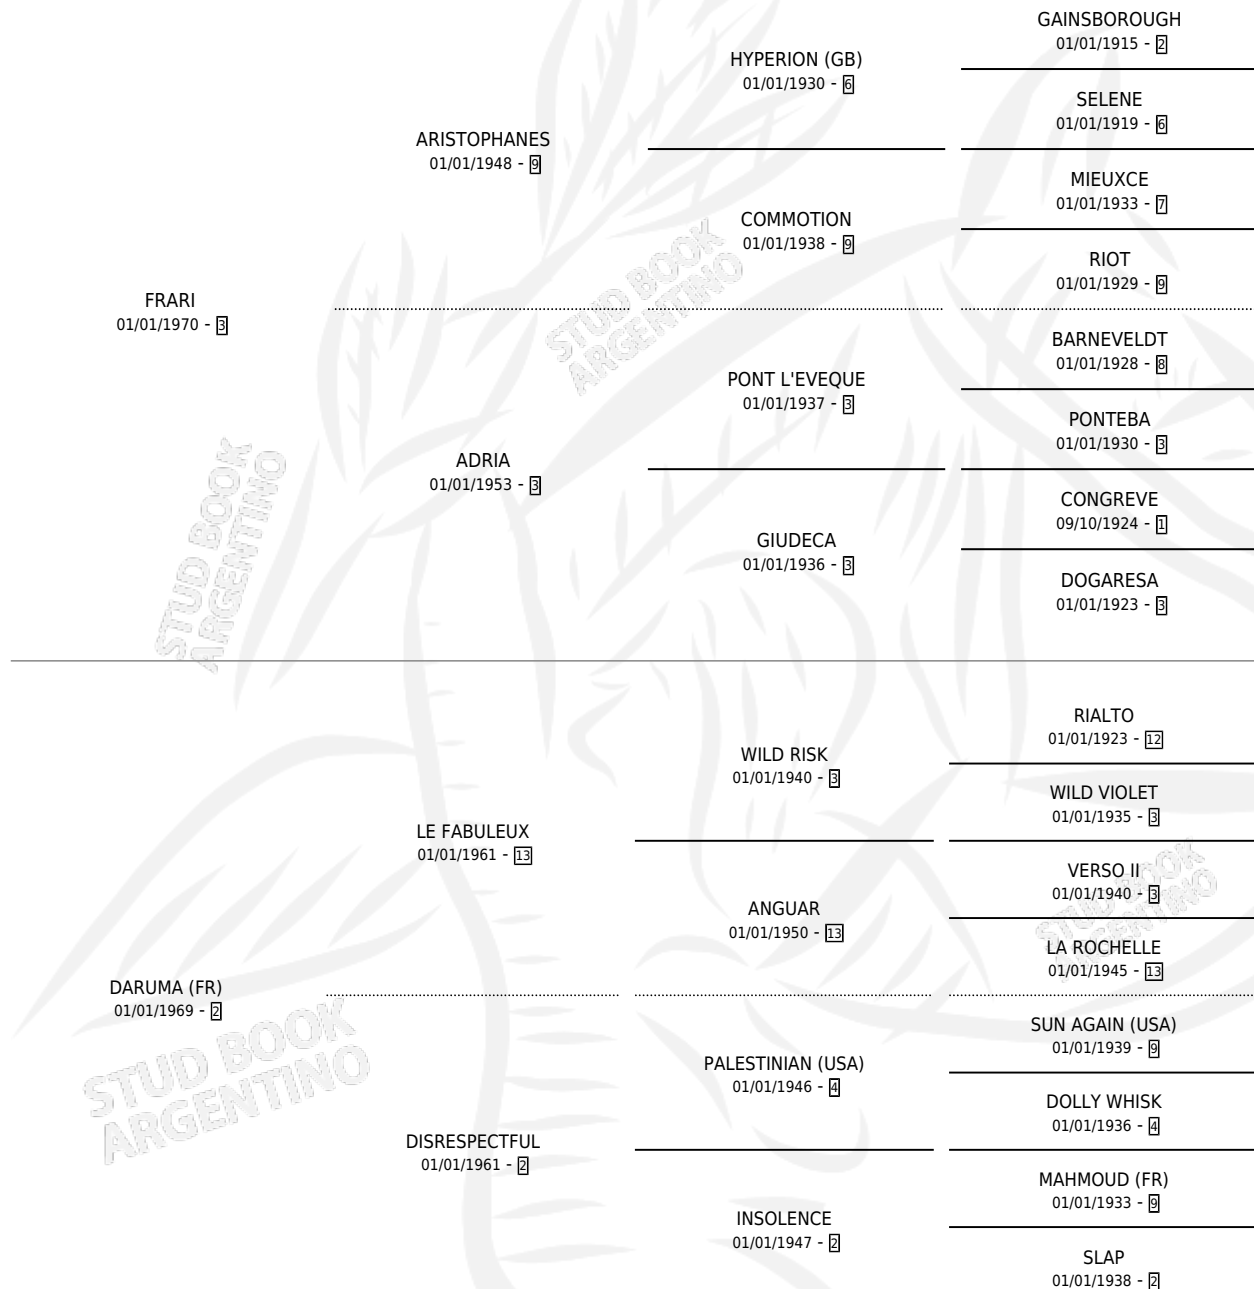

FRAU DIANNE

por **FRARI** y **DARUMA (FR)** por **LE FABULEUX**

Argentina · Hembra · Alazan · SP · 01/01/1982
Familia 2-o · Volumen 31

ESTADO

TIPIFICACIÓN SANGUÍNEA	✓
TIPIFICACIÓN POR ADN	X
PASAPORTE	X
IDENTIFICACIÓN POR MICROCHIP	X
REPRODUCTOR	✓

Lugar de nacimiento: Campo particular

Criador: Sin dato

~

HIJOS

	MACHOS	HEMBRAS
9 NACIERON	4	5
8 CORRIERON	4	4
5 GANARON	3	2
0 GANADORES CL	0 GANADORES GR	0 GANADORES G1

PEDIGREE

CAMPAÑA

Solo carreras oficiales de Argentina