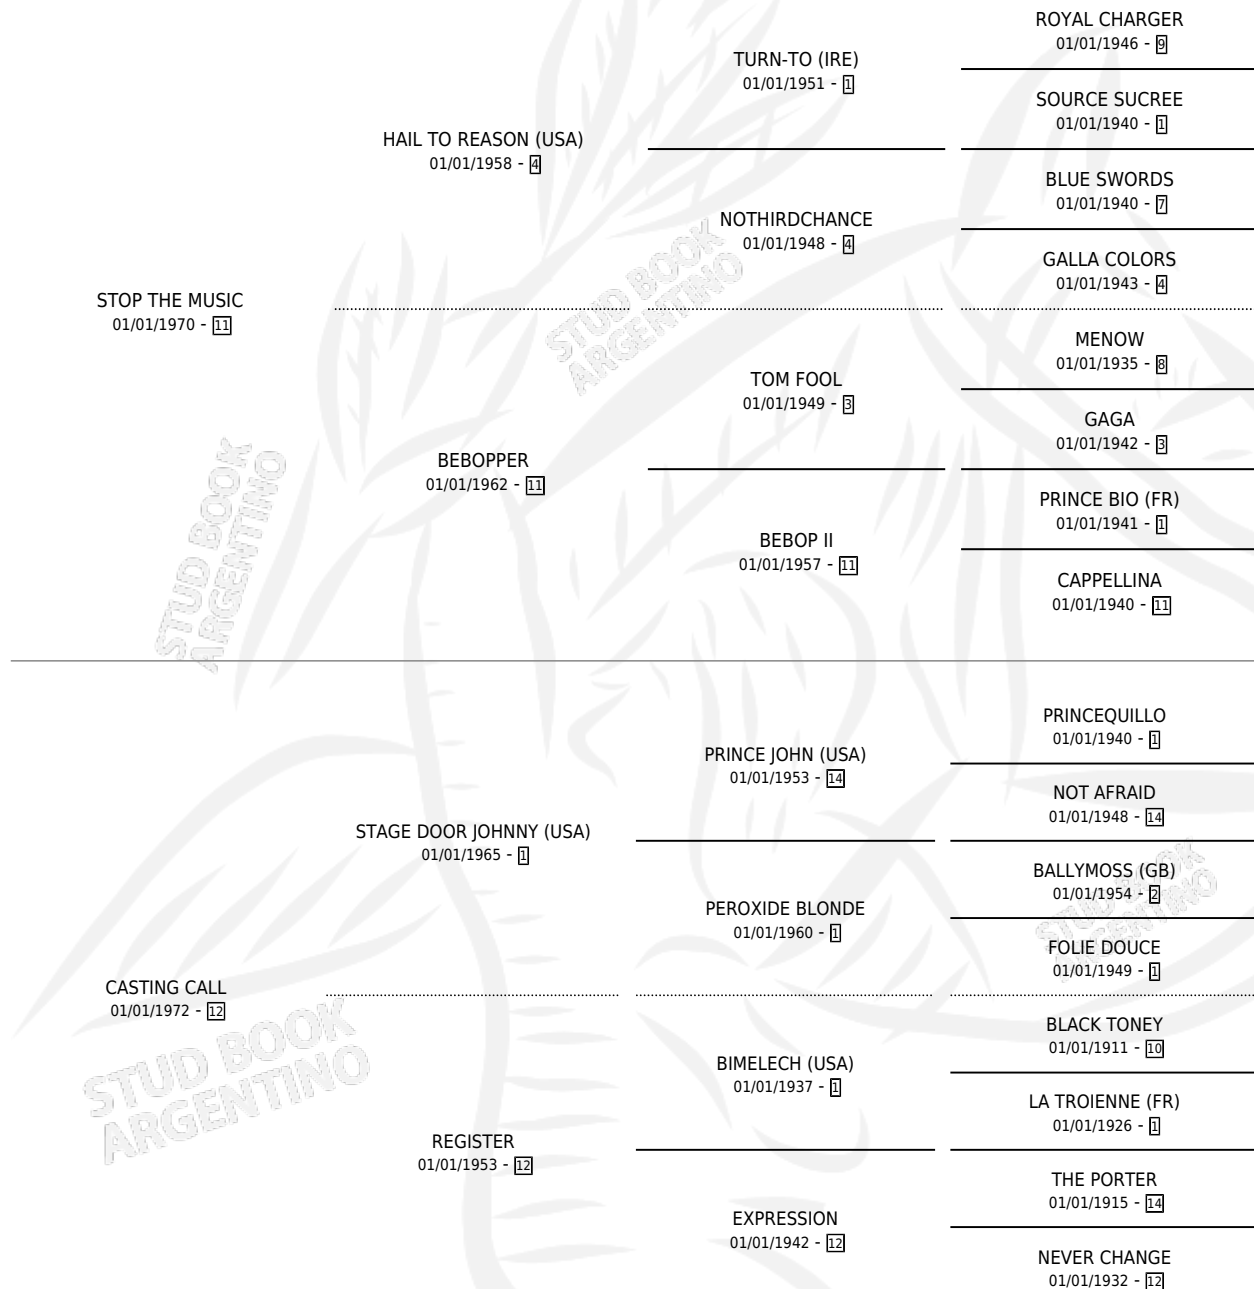

STRAIGHT PLAY (USA)

por STOP THE MUSIC y CASTING CALL por STAGE DOOR JOHNNY (USA)

Estados Unidos · Hembra · Zaino Colorado · SP ·
01/01/1979
Familia 12 · Volumen web

ESTADO

TIPIFICACIÓN SANGUÍNEA	X
TIPIFICACIÓN POR ADN	X
PASAPORTE	X
IDENTIFICACIÓN POR MICROCHIP	X
REPRODUCTOR	✓

Lugar de nacimiento: Estados Unidos

Criador: Extranjero

~

HIJOS

	MACHOS	HEMBRAS
2 NACIERON	2	0
2 CORRIERON	2	0
2 GANARON	2	0

1	1	0
GANADORES CL	GANADORES GR	GANADORES G1

PEDIGREE