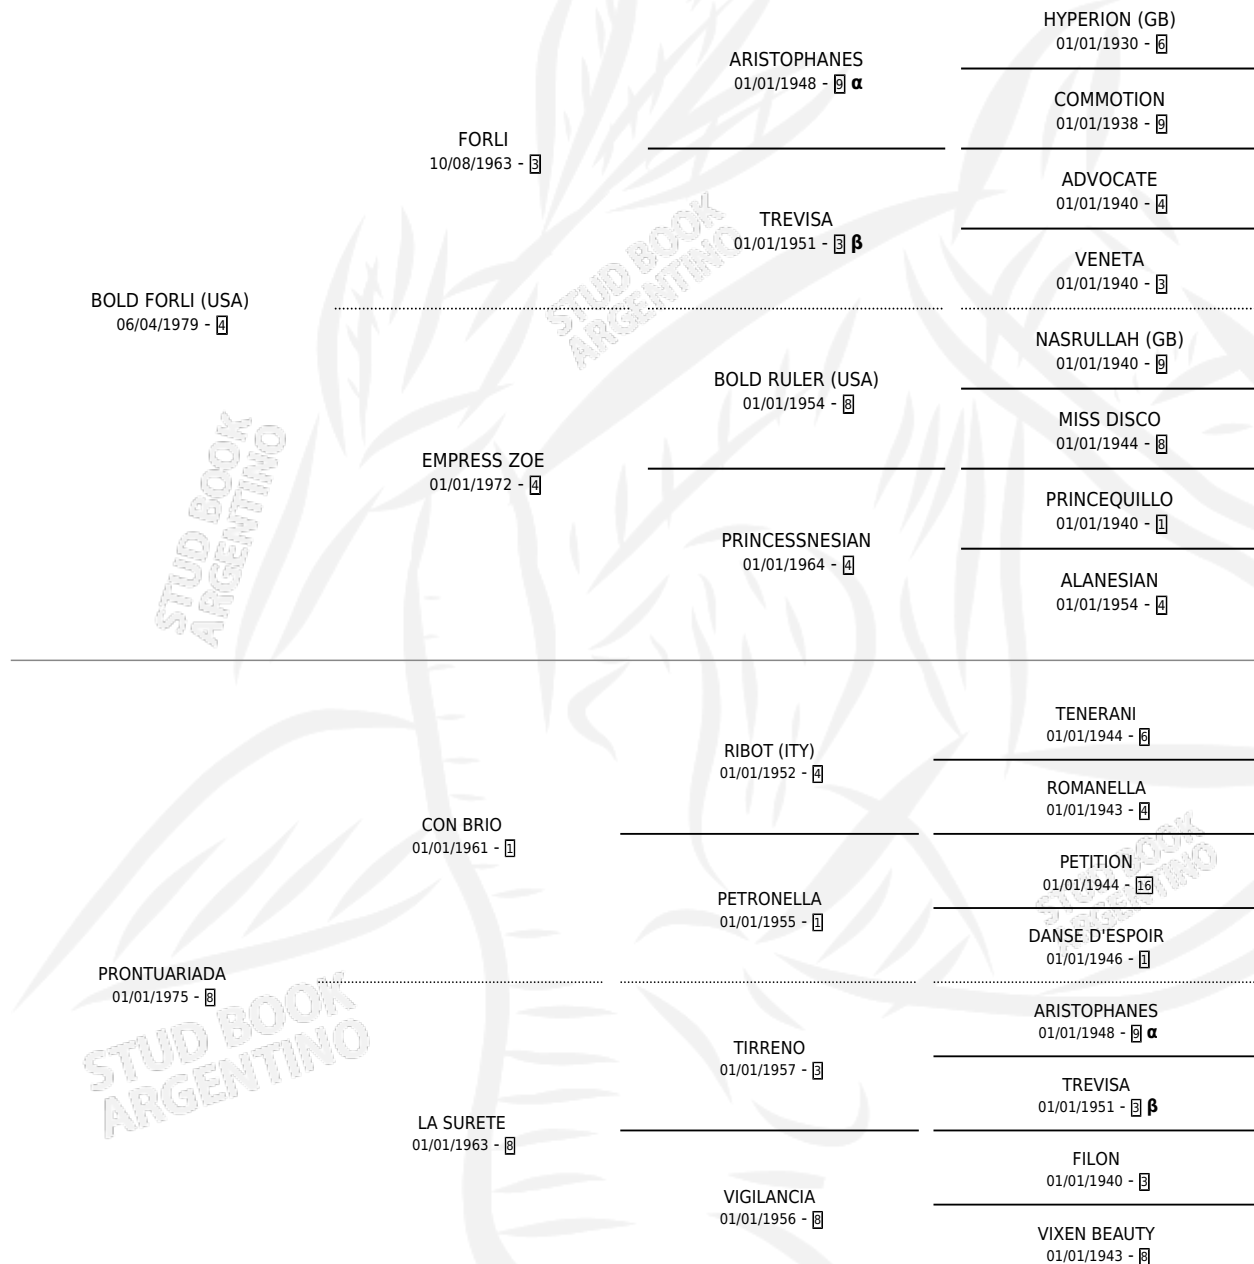

LA PROFUGA

por **BOLD FORLI (USA)** y **PRONTUARIADA** por **CON BRIO**

Argentina · Hembra · Alazan · SP · 01/01/1983
Familia 8-j · Volumen 31

ESTADO

TIPIFICACIÓN SANGUÍNEA	X
TIPIFICACIÓN POR ADN	X
PASAPORTE	X
IDENTIFICACIÓN POR MICROCHIP	X
REPRODUCTOR	✓

Lugar de nacimiento: Campo particular

Criador: Sin dato

~

HIJOS

	MACHOS	HEMBRAS
1 NACIERON	1	0

SIN ACTUACIONES

PEDIGREE

INBREEDING : α, β

CAMPAÑA

Solo carreras oficiales de Argentina

POR EDAD

EDAD	CC	1°	2°	3°	4°	5°	NP	CLC	CLG	CLCG1	CLGG1	IMPORTE	GANANCIA / CC
5 AÑOS	1	1	0	0	0	0	0	0	0	0	0	\$0	\$0
TOTALES	1	1	0	0	0	0	0	0	0	0	0	\$0	\$0
%		100%	0.0%	0.0%	0.0%	0.0%	0.0%	0.0%	0.0%	0.0%	0.0%		

SERVICIOS

Servicios **3** / Nacimientos **1** / Efectividad **33.33%**

PADRILLO	PRODUCTO	CRIADOR	1ER SERVICIO	ÚLTIMO SERVICIO
GOOD SHIP	∅		23/10/1989	24/10/1989
MORANGO	ORO PROFUGO (M A, 31/08/1989)	SIN DATO	11/09/1988	13/09/1988
ARTFUL (FR)	∅		15/10/1986	07/11/1986