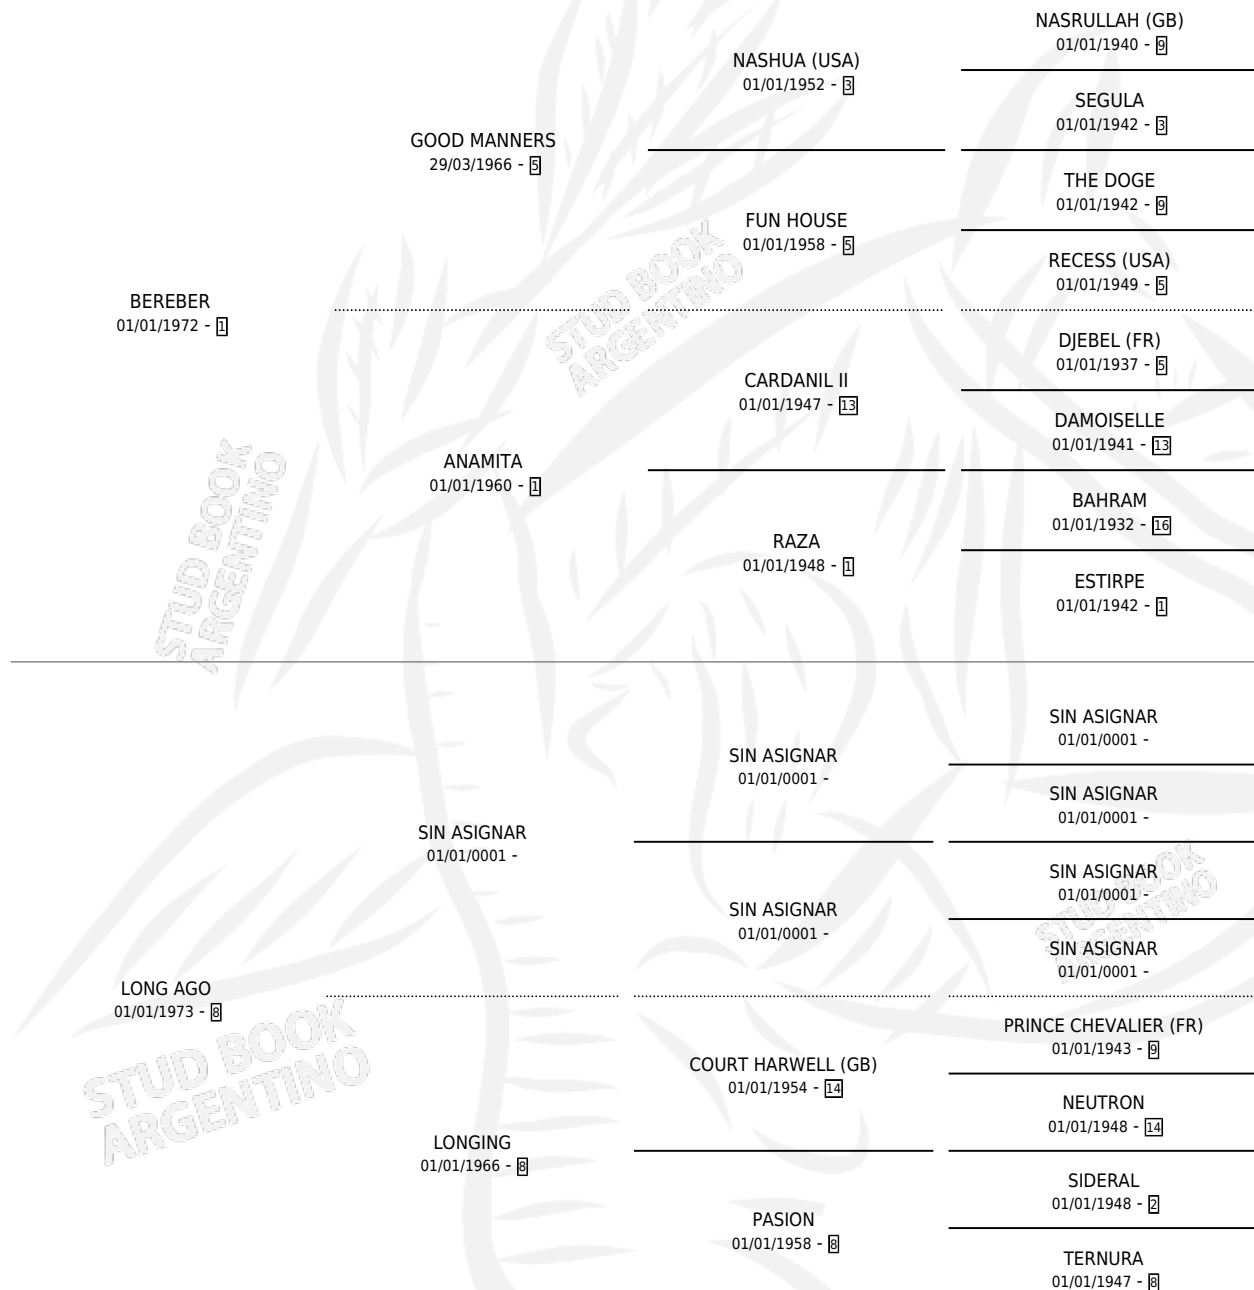

LOINTAINE

por **BEREBER** y **LONG AGO** por **SIN ASIGNAR**

Argentina · Hembra · Alazan · SP · 01/01/1982
Familia 8-j · Volumen 31

ESTADO

TIPIFICACIÓN SANGUÍNEA	X
TIPIFICACIÓN POR ADN	X
PASAPORTE	X
IDENTIFICACIÓN POR MICROCHIP	X
REPRODUCTOR	✓

Lugar de nacimiento: Campo particular

Criador: Sin dato

~

HIJOS

	MACHOS	HEMBRAS
6 NACIERON	2	4
3 CORRIERON	1	2
2 GANARON	1	1
0 GANADORES CL	0 GANADORES GR	0 GANADORES G1

PEDIGREE