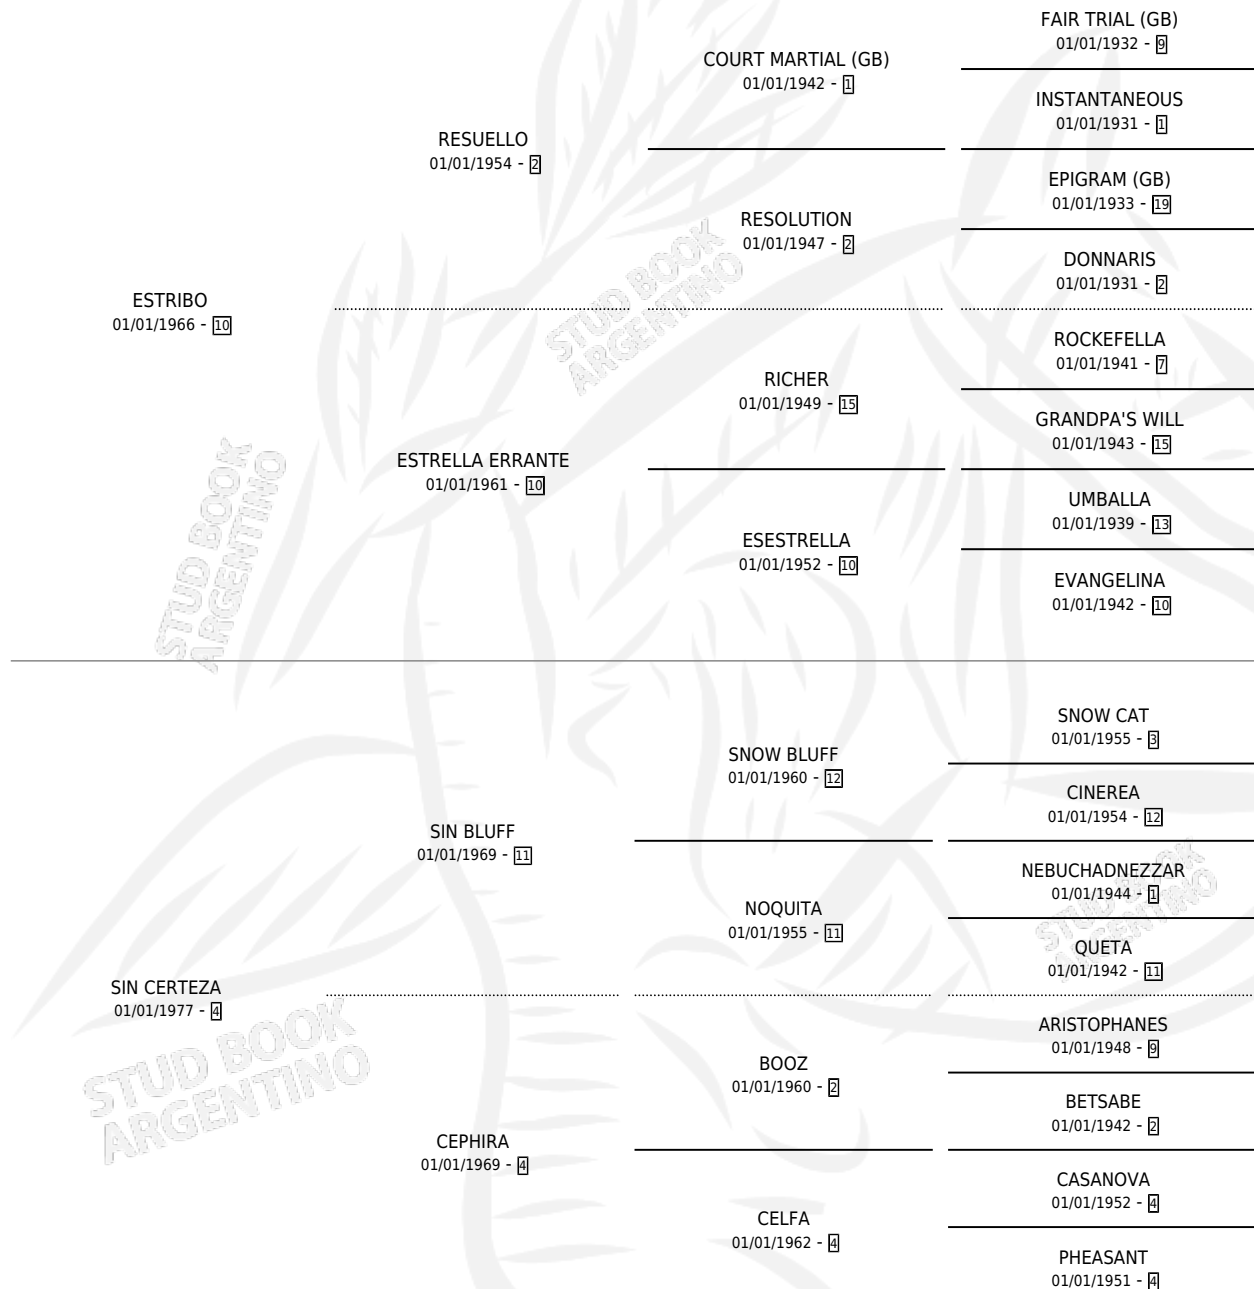

LA CERTERA

por **ESTRIBO** y **SIN CERTEZA** por **SIN BLUFF**

Argentina · Hembra · Zaino · SP · 01/01/1982
Familia 4-b · Volumen 31

ESTADO

TIPIFICACIÓN SANGUÍNEA	✓
TIPIFICACIÓN POR ADN	X
PASAPORTE	X
IDENTIFICACIÓN POR MICROCHIP	X
REPRODUCTOR	✓

Lugar de nacimiento: Campo particular

Criador: Sin dato

~

HIJOS

	MACHOS	HEMBRAS
5 NACIERON	2	3
4 CORRIERON	1	3
2 GANARON	1	1
0 GANADORES CL	0 GANADORES GR	0 GANADORES G1

PEDIGREE