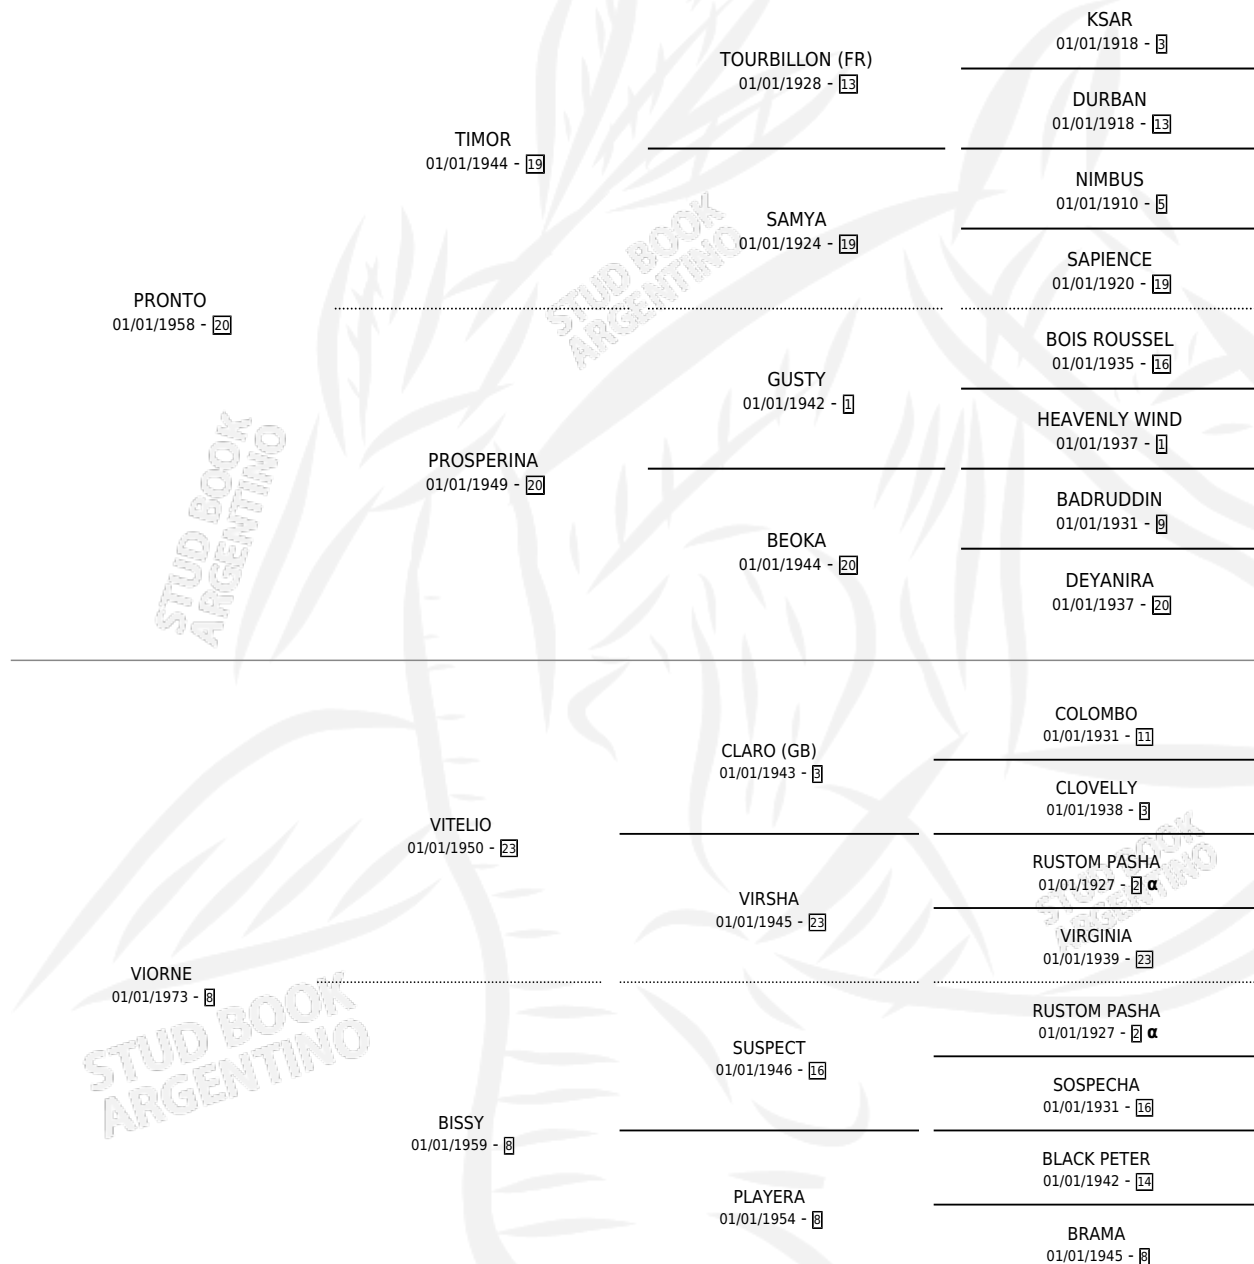

PENCA

por PRONTO y VIORNE por VITELIO

Argentina · Hembra · Alazan Tostado · SP · 01/01/1982
Familia 8-g · Volumen 31

ESTADO

TIPIFICACIÓN SANGUÍNEA	✓
TIPIFICACIÓN POR ADN	X
PASAPORTE	X
IDENTIFICACIÓN POR MICROCHIP	X
REPRODUCTOR	✓

Lugar de nacimiento: Campo particular

Criador: Sin dato

~

HIJOS

	MACHOS	HEMBRAS
11 NACIERON	5	6
8 CORRIERON	4	4
6 GANARON	2	4
0 GANADORES CL	0 GANADORES GR	0 GANADORES G1

PEDIGREE

INBREEDING : α

CAMPAÑA

Solo carreras oficiales de Argentina

POR EDAD

EDAD	CC	1°	2°	3°	4°	5°	NP	CLC	CLG	CLCG1	CLGG1	IMPORTE	GANANCIA / CC
4 AÑOS	1	1	0	0	0	0	0	0	0	0	0	\$0	\$0
TOTALES	1	1	0	0	0	0	0	0	0	0	0	\$0	\$0
%		100%	0.0%	0.0%	0.0%	0.0%	0.0%	0.0%	0.0%	0.0%	0.0%		