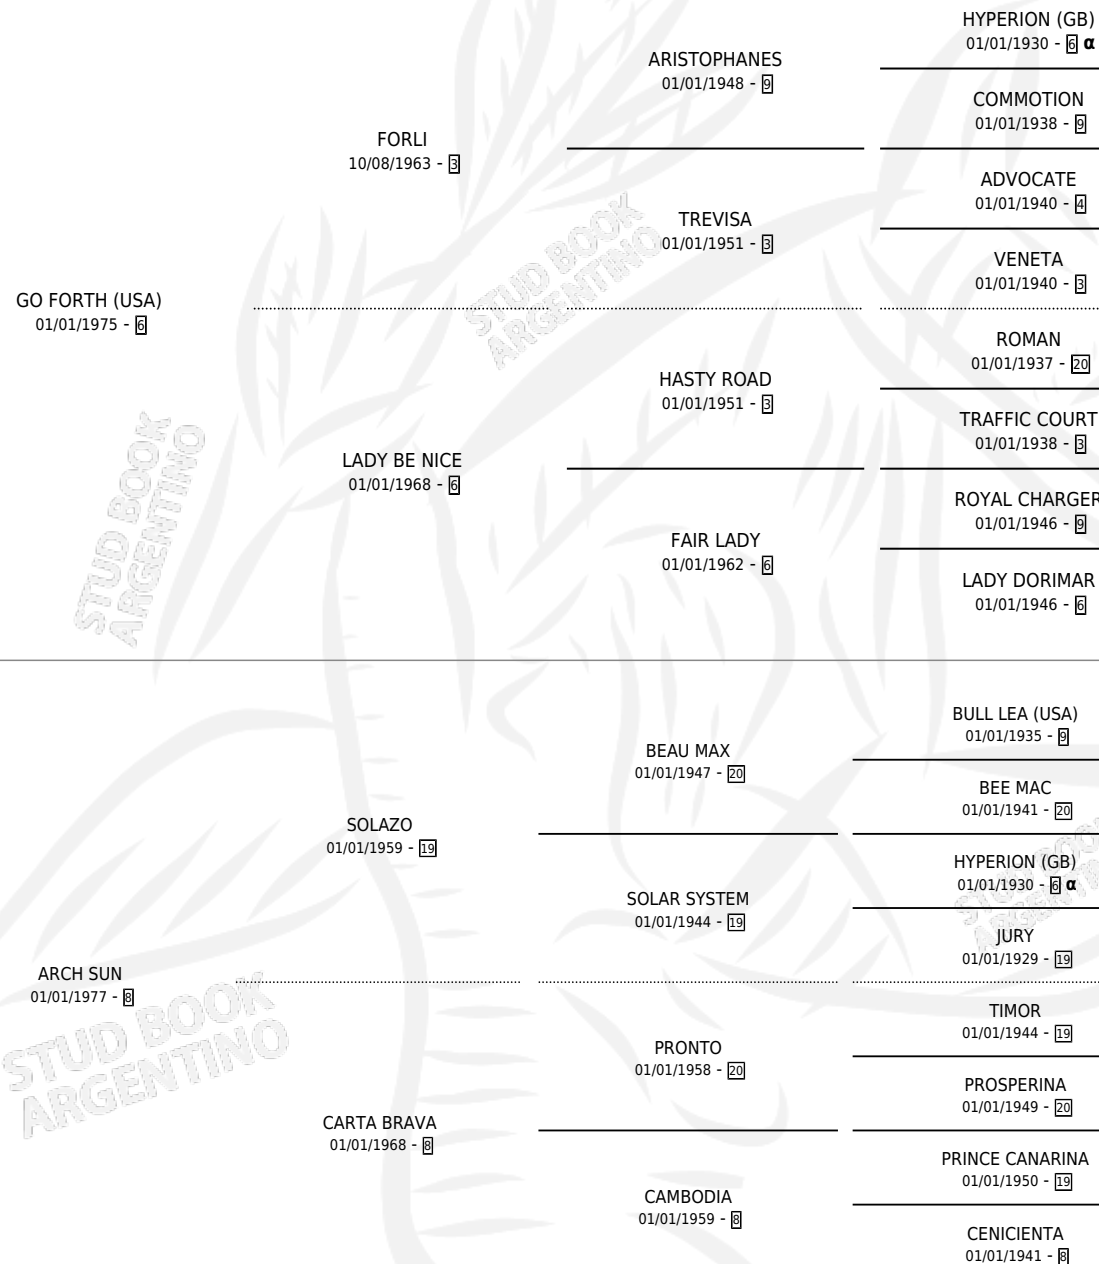

GO FAR

por GO FORTH (USA) y ARCH SUN por SOLAZO

Argentina · Hembra · Zaino · SP · 01/01/1982
Familia 8-g · Volumen 31

ESTADO

TIPIFICACIÓN SANGUÍNEA	X
TIPIFICACIÓN POR ADN	X
PASAPORTE	X
IDENTIFICACIÓN POR MICROCHIP	X
REPRODUCTOR	✓

Lugar de nacimiento: Campo particular

Criador: Sin dato

~

HIJOS

	MACHOS	HEMBRAS
2 NACIERON	1	1
2 CORRIERON	1	1
2 GANARON	1	1
0 GANADORES CL	0 GANADORES GR	0 GANADORES G1

PEDIGREE

INBREEDING : α

CAMPAÑA

Solo carreras oficiales de Argentina

POR EDAD

EDAD	CC	1°	2°	3°	4°	5°	NP	CLC	CLG	CLCG1	CLGG1	IMPORTE	GANANCIA / CC
4 AÑOS	1	1	0	0	0	0	0	0	0	0	0	\$0	\$0
TOTALES	1	1	0	0	0	0	0	0	0	0	0	\$0	\$0
%		100%	0.0%	0.0%	0.0%	0.0%	0.0%	0.0%	0.0%	0.0%	0.0%		