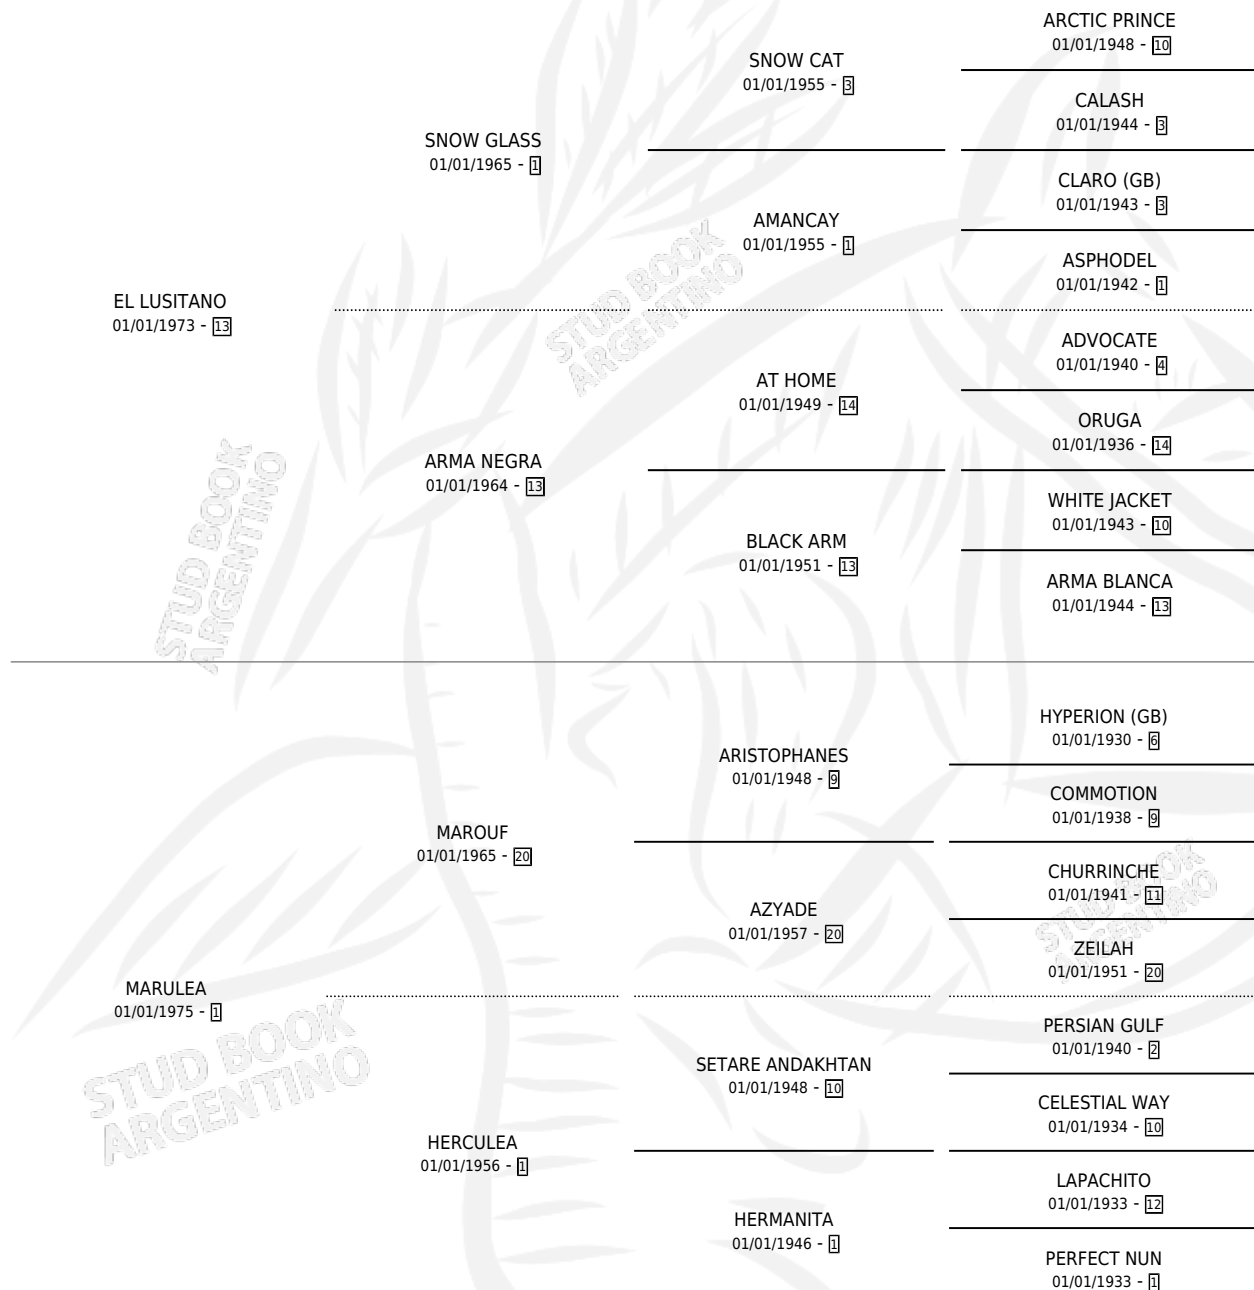

MARUTANA

por **EL LUSITANO** y **MARULEA** por **MAROUF**

Argentina · Hembra · Zaino · SP · 01/01/1981
Familia 1 · Volumen 31

ESTADO

TIPIFICACIÓN SANGUÍNEA	✓
TIPIFICACIÓN POR ADN	X
PASAPORTE	X
IDENTIFICACIÓN POR MICROCHIP	X
REPRODUCTOR	✓

Lugar de nacimiento: Campo particular

Criador: Sin dato

~

HIJOS

	MACHOS	HEMBRAS
3 NACIERON	0	3
SIN ACTUACIONES		

PEDIGREE