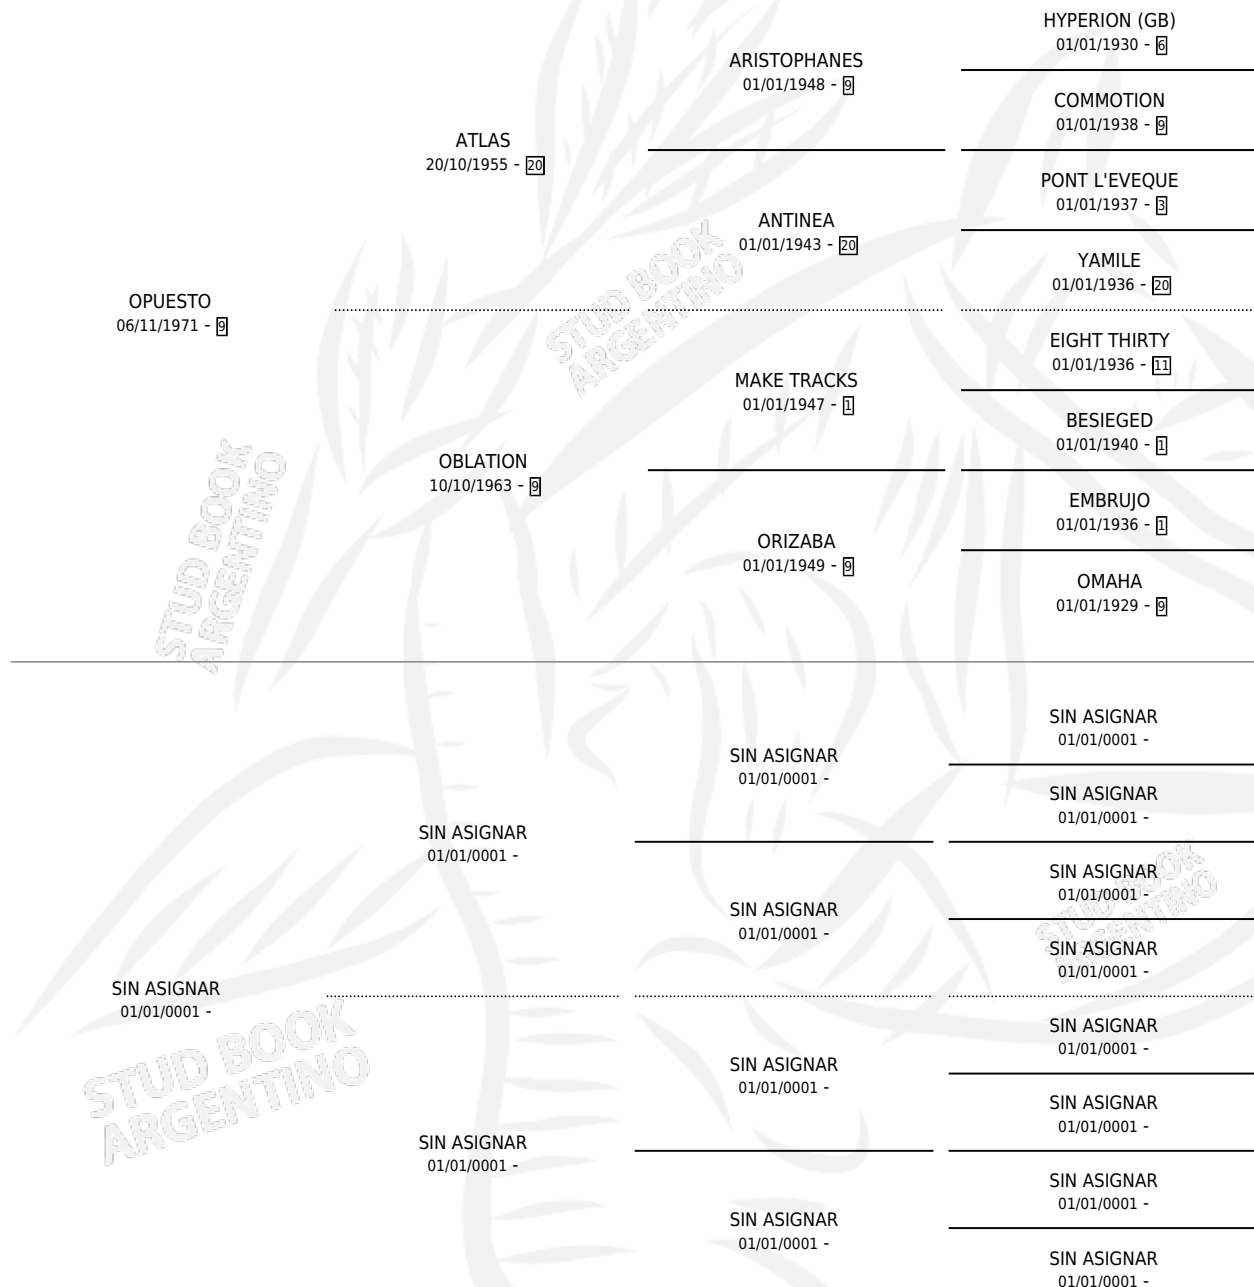

ÑAÑASA

por **OPUESTO** y **SIN ASIGNAR** por **SIN ASIGNAR**

Argentina · Hembra · Alazan · SP · 01/01/1983
Familia · Volumen 31

ESTADO

TIPIFICACIÓN SANGUÍNEA	X
TIPIFICACIÓN POR ADN	X
PASAPORTE	X
IDENTIFICACIÓN POR MICROCHIP	X
REPRODUCTOR	✓

Lugar de nacimiento: Campo particular

Criador: Sin dato

~

HIJOS

	MACHOS	HEMBRAS
1 NACIERON	0	1
SIN ACTUACIONES		

PEDIGREE

S

mientos 1 / Efectividad 25.00%

PADRILLO	PRODUCTO	CRIADOR	1ER SERVICIO	ÚLTIMO SERVICIO
BOROVITO	∅		23/11/1989	08/12/1989
ÑAÑASA	ÑUSTA (H A, 31/10/1989)	SIN DATO	27/11/1988	28/11/1988
Datos oficiales del Stud Book Argentino			22/10/1987	29/10/1987
LINDO TARRO	∅		11/10/1986	23/10/1986
BOROVITO	∅			
studbook.org.ar				