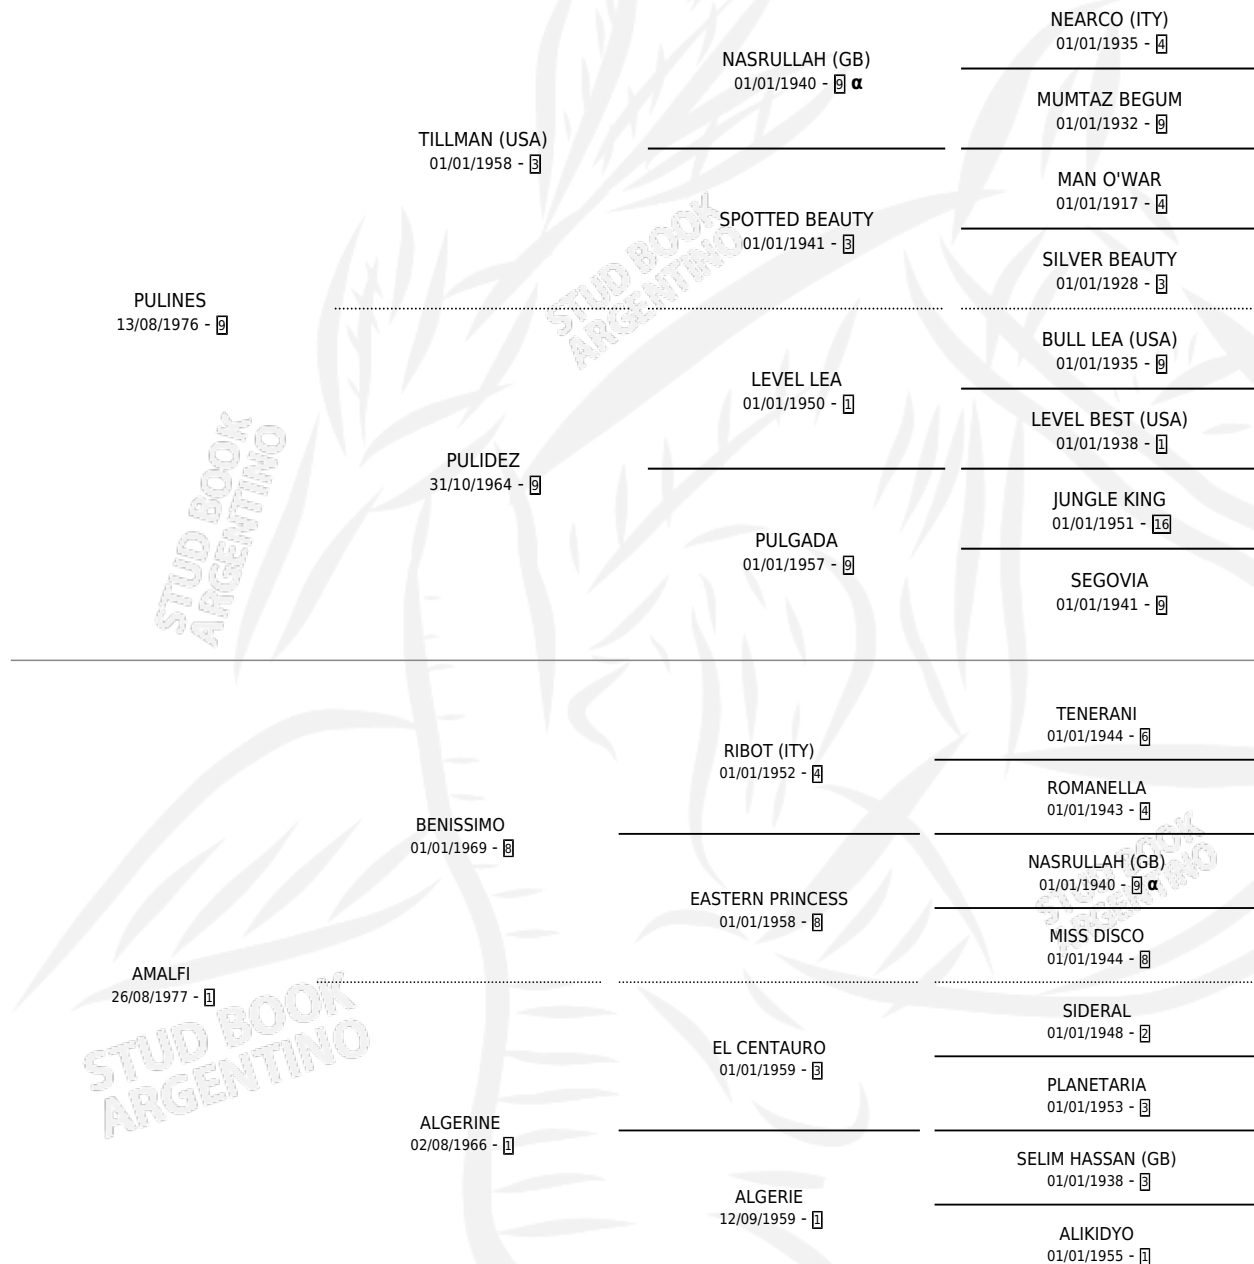

# AZORADA

por PULINES y AMALFI por BENISSIMO

Argentina · Hembra · Alazan · SP · 01/01/1983  
Familia 1-n · Volumen 31

## ESTADO

TIPIFICACIÓN SANGUÍNEA	✓
TIPIFICACIÓN POR ADN	X
PASAPORTE	X
IDENTIFICACIÓN POR MICROCHIP	X
REPRODUCTOR	✓

**Lugar de nacimiento:** Campo particular

**Criador:** La Borinqueña

~

## HIJOS

	MACHOS	HEMBRAS
6 NACIERON	2	4
2 CORRIERON	0	2
1 GANARON	0	1
<b>0</b> GANADORES CL	<b>0</b> GANADORES GR	<b>0</b> GANADORES G1

## PEDIGREE

INBREEDING : α

S

cimientos 6 / Efectividad 60.00%

PADRILLO	PRODUCTO	CRIADOR	1ER SERVICIO	ÚLTIMO SERVICIO
SPAZIO	CRISPAZICA (H A, 16/11/2001)	SIN DATO	14/10/2000	04/12/2000
<b>AZORADA</b>	SOY GORCHERO (M A, 14/11/1999)	SIN DATO	20/12/1998	20/12/1998
BIRINCHO	Ø		07/10/1995	11/11/1995
BRAKA (USA)	TETE TWO (H ZD, 02/11/1993)	SIN DATO	23/10/1992	29/11/1992
BRAKA (USA)	DEUDA (H ZD, 29/09/1992)	LA BORINQUEÑA	29/10/1991	29/10/1991
BRAKA (USA)	NOT SURRENDER (M ZD, 07/10/1991)	LA BORINQUEÑA	26/09/1990	04/11/1990
BRAKA (USA)	ANONADADA (H A, 15/09/1990)	LA BORINQUEÑA	21/08/1989	13/10/1989
BRAKA (USA)	Ø		07/08/1988	31/10/1988
ARTFUL (FR)	Ø		25/09/1987	04/12/1987
FILER	Ø		16/10/1986	08/11/1986