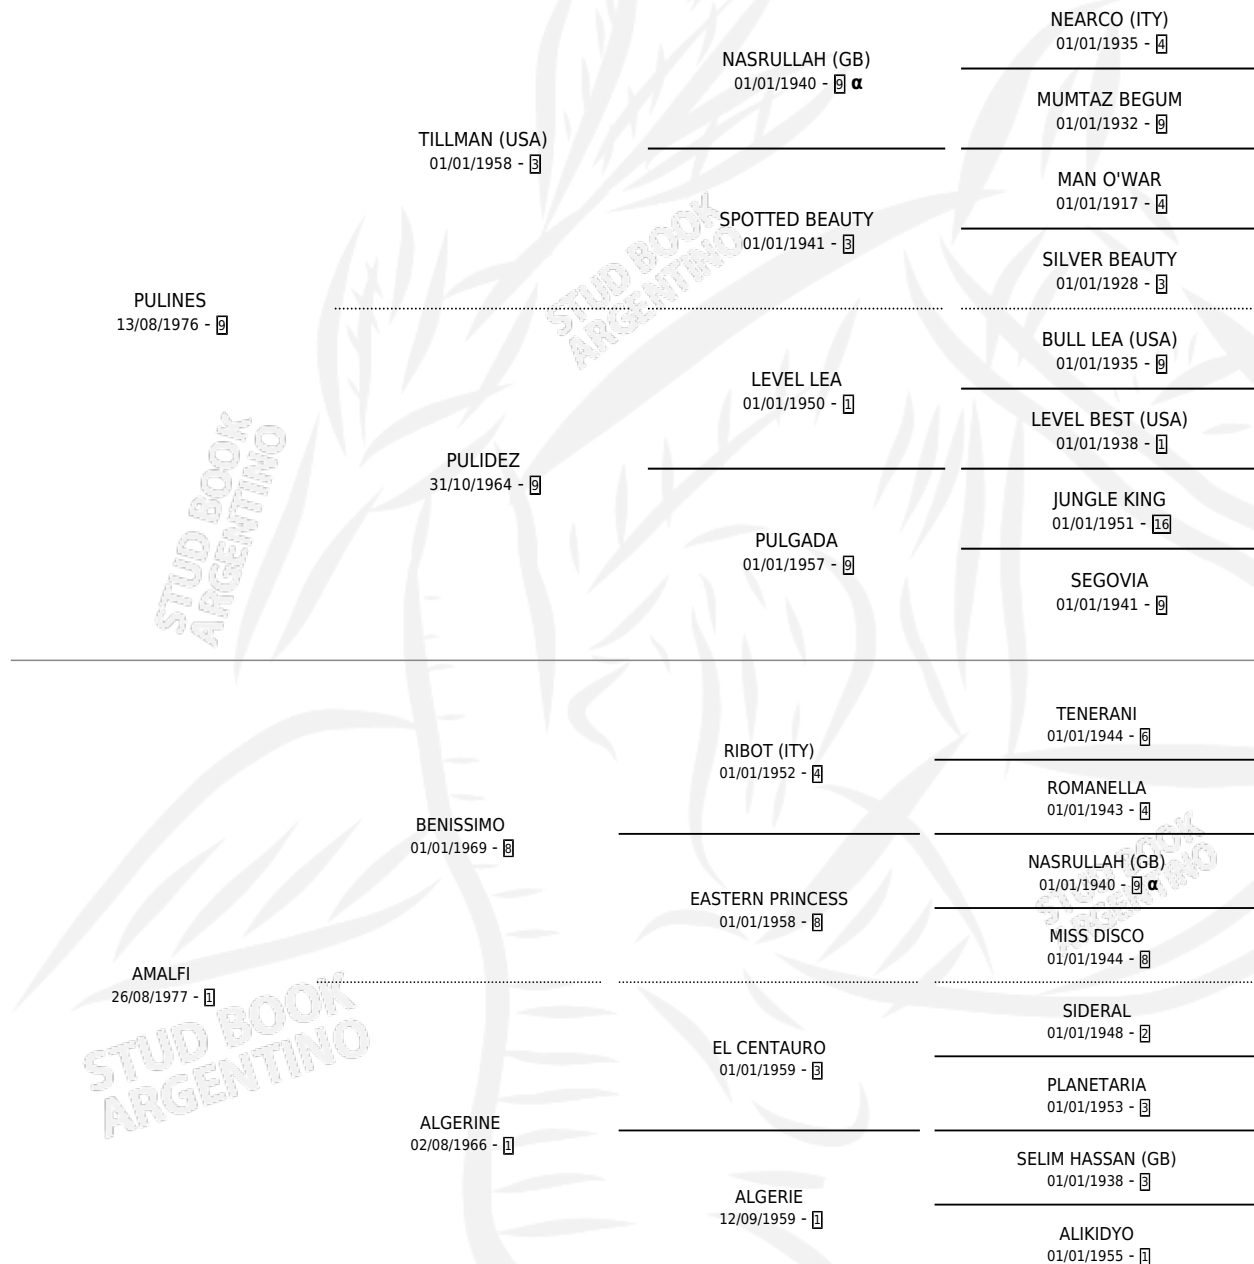

AZORADA

por PULINES y AMALFI por BENISSIMO

Argentina · Hembra · Alazan · SP · 01/01/1983
Familia 1-n · Volumen 31

ESTADO

TIPIFICACIÓN SANGUÍNEA	✓
TIPIFICACIÓN POR ADN	X
PASAPORTE	X
IDENTIFICACIÓN POR MICROCHIP	X
REPRODUCTOR	✓

Lugar de nacimiento: Campo particular

Criador: La Borinqueña

~

HIJOS

	MACHOS	HEMBRAS
6 NACIERON	2	4
2 CORRIERON	0	2
1 GANARON	0	1
0 GANADORES CL	0 GANADORES GR	0 GANADORES G1

PEDIGREE

INBREEDING : α

S

cimientos 6 / Efectividad 60.00%

PADRILLO	PRODUCTO	CRIADOR	1ER SERVICIO	ÚLTIMO SERVICIO
SPAZIO	CRISPAZICA (H A, 16/11/2001)	SIN DATO	14/10/2000	04/12/2000
AZORADA	SOY GORCHERO (M A, 14/11/1999)	SIN DATO	20/12/1998	20/12/1998
BIRINCHO	Ø		07/10/1995	11/11/1995
BRAKA (USA)	TETE TWO (H ZD, 02/11/1993)	SIN DATO	23/10/1992	29/11/1992
BRAKA (USA)	DEUDA (H ZD, 29/09/1992)	LA BORINQUEÑA	29/10/1991	29/10/1991
BRAKA (USA)	NOT SURRENDER (M ZD, 07/10/1991)	LA BORINQUEÑA	26/09/1990	04/11/1990
BRAKA (USA)	ANONADADA (H A, 15/09/1990)	LA BORINQUEÑA	21/08/1989	13/10/1989
BRAKA (USA)	Ø		07/08/1988	31/10/1988
ARTFUL (FR)	Ø		25/09/1987	04/12/1987
FILER	Ø		16/10/1986	08/11/1986