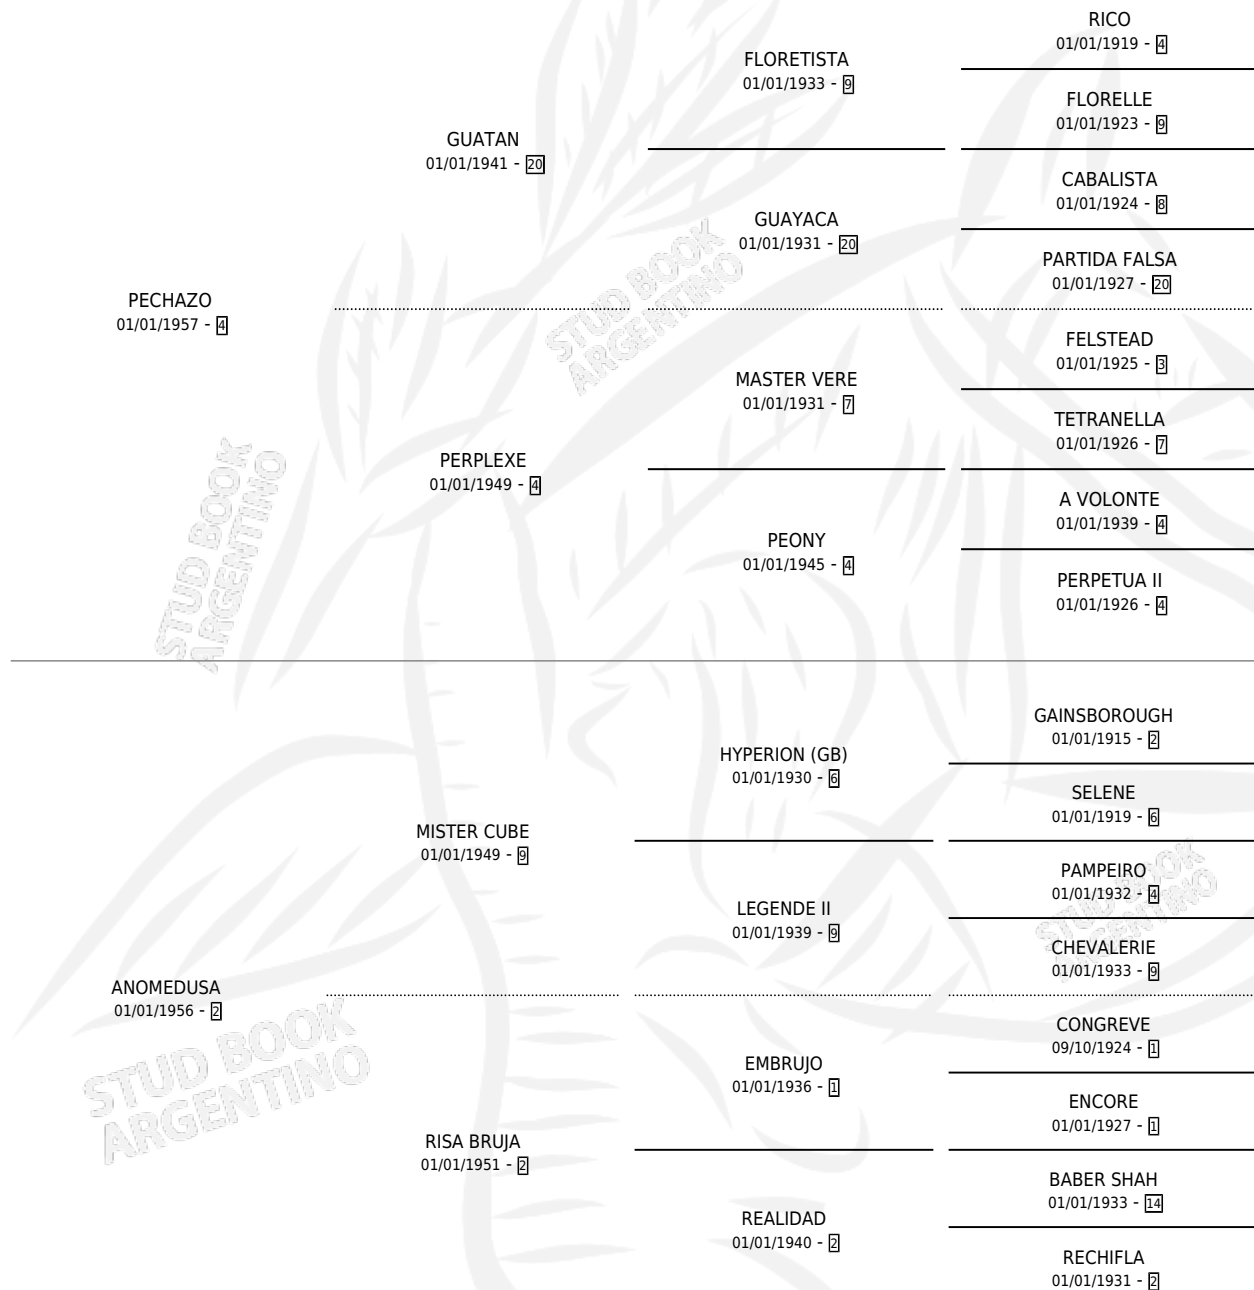

ANTELACION

por PECHAZO y ANOMEDUSA por MISTER CUBE

Argentina · Hembra · Zaino Doradillo · SP · 01/01/1969
Familia 2-n · Volumen 27

ESTADO

TIPIFICACIÓN SANGUÍNEA	X
TIPIFICACIÓN POR ADN	X
PASAPORTE	X
IDENTIFICACIÓN POR MICROCHIP	X
REPRODUCTOR	✓

Lugar de nacimiento: Campo particular

Criador: Sin dato

~

HIJOS

	MACHOS	HEMBRAS
6 NACIERON	1	5
4 CORRIERON	1	3
3 GANARON	1	2
0 GANADORES CL	0 GANADORES GR	0 GANADORES G1

PEDIGREE

S

mientos 1 / Efectividad 20.00%

PADRILLO	PRODUCTO	CRIADOR	1ER SERVICIO	ÚLTIMO SERVICIO
EL VERDADERO	∅		25/08/1987	19/11/1987
ANTELACION	∅		24/08/1986	23/12/1986
Datos oficiales del Stud Book Argentino	∅		04/12/1985	04/12/1985
FEUDAL	∅			
Documentado generado el 08/05/2026				
SWAPSTICKS (USA)	∅			
studbook.org.ar				
SWAPSTICKS (USA)	PECHADITA (H A, 25/11/1985) •MURIÓ EL 15/01/1987•	SIN DATO		