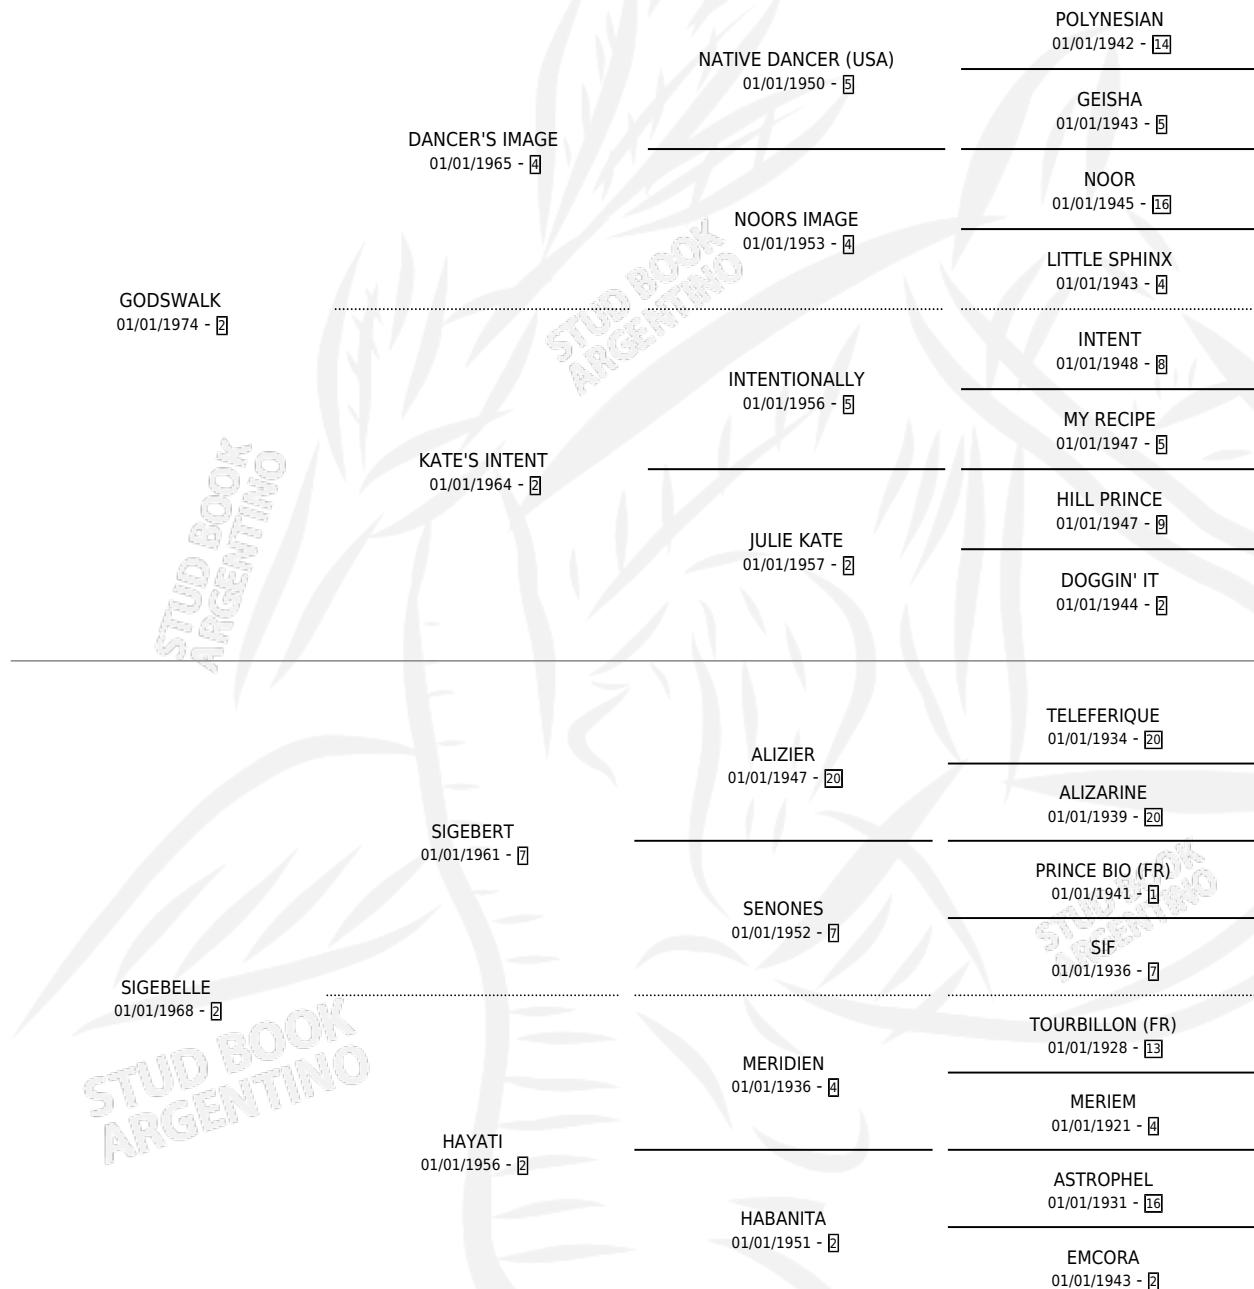

## ESTADO

TIPIFICACIÓN SANGUÍNEA	✓
TIPIFICACIÓN POR ADN	X
PASAPORTE	X
IDENTIFICACIÓN POR MICROCHIP	X
REPRODUCTOR	✓

**Lugar de nacimiento:** Francia  
**Criador:** Extranjero

~

## PEDIGREE

S

cimientos 10 / Efectividad 90.91%

PADRILLO	PRODUCTO	CRIADOR	1ER SERVICIO	ÚLTIMO SERVICIO
L'EXPRESS	GUIITA REX (H T, 09/08/1997)	LA BORINQUEÑA	27/08/1996	27/08/1996
L'EXPRESS	DAR EXPRESS (M T, 16/08/1996)	LA BORINQUEÑA	27/08/1995	30/08/1995
L'EXPRESS	ROMINA EXPRESS (H Z, 17/08/1995)	LA BORINQUEÑA	04/09/1994	06/09/1994
UN REITRE (FR)	Ø		18/09/1993	18/09/1993
BRAKA (USA)	FESTEJANDO (M Z, 08/09/1993)	LA BORINQUEÑA	23/09/1992	23/09/1992
BRAKA (USA)	PINGO SI (M TZ, 15/09/1992) •MURIÓ EL 22/12/1993•	LA BORINQUEÑA	30/10/1991	30/10/1991
BRAKA (USA)	INSECTICIDA (M T, 19/10/1991)	LA BORINQUEÑA	09/10/1990	11/11/1990
UN REITRE (FR)	VERAS AL VER (M T, 28/09/1990)	LA BORINQUEÑA	19/10/1989	22/10/1989
BRAKA (USA)	BATI PINGO (M T, 08/10/1989) •MURIÓ EL 01/01/2001•	LA BORINQUEÑA	26/09/1988	20/10/1988
UN REITRE (FR)	TENTATION (H Z, 23/07/1988) •MURIÓ EL 02/10/1988•	LA BORINQUEÑA	13/08/1987	17/08/1987
UN REITRE (FR)	TRIPARTITO (M T, 02/08/1987)	LA BORINQUEÑA	19/08/1986	19/08/1986