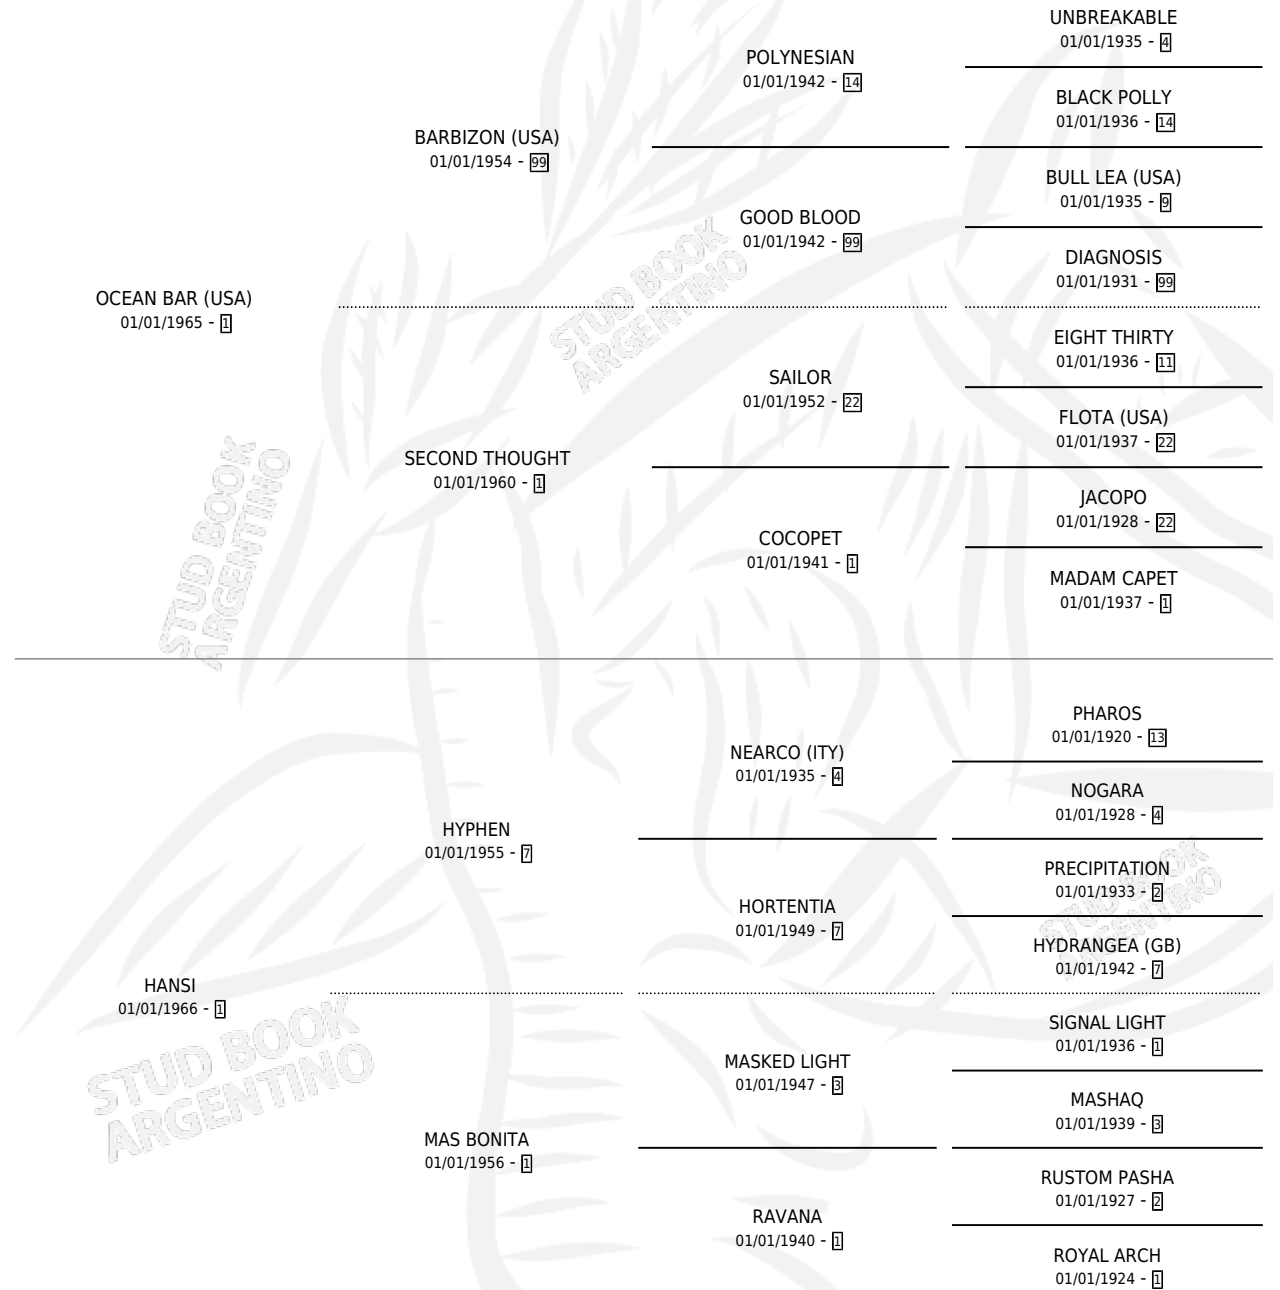

BUENA BAR

por OCEAN BAR (USA) y HANSI por HYPHEN

Argentina · Hembra · Alazan · SP · 01/01/1983
Familia 1-w · Volumen 31

ESTADO

TIPIFICACIÓN SANGUÍNEA	X
TIPIFICACIÓN POR ADN	X
PASAPORTE	X
IDENTIFICACIÓN POR MICROCHIP	X
REPRODUCTOR	✓

Lugar de nacimiento: Campo particular

Criador: Los Fletes

PEDIGREE

S

mientos 0 / Efectividad 0.00%

PADRILLO

PRODUCTO

CRIADOR

1ER SERVICIO

ÚLTIMO SERVICIO

SIR GREGOR (USA)

∅

17/10/1986

17/10/1986

BUENA BAR

Datos oficiales del Stud Book Argentino