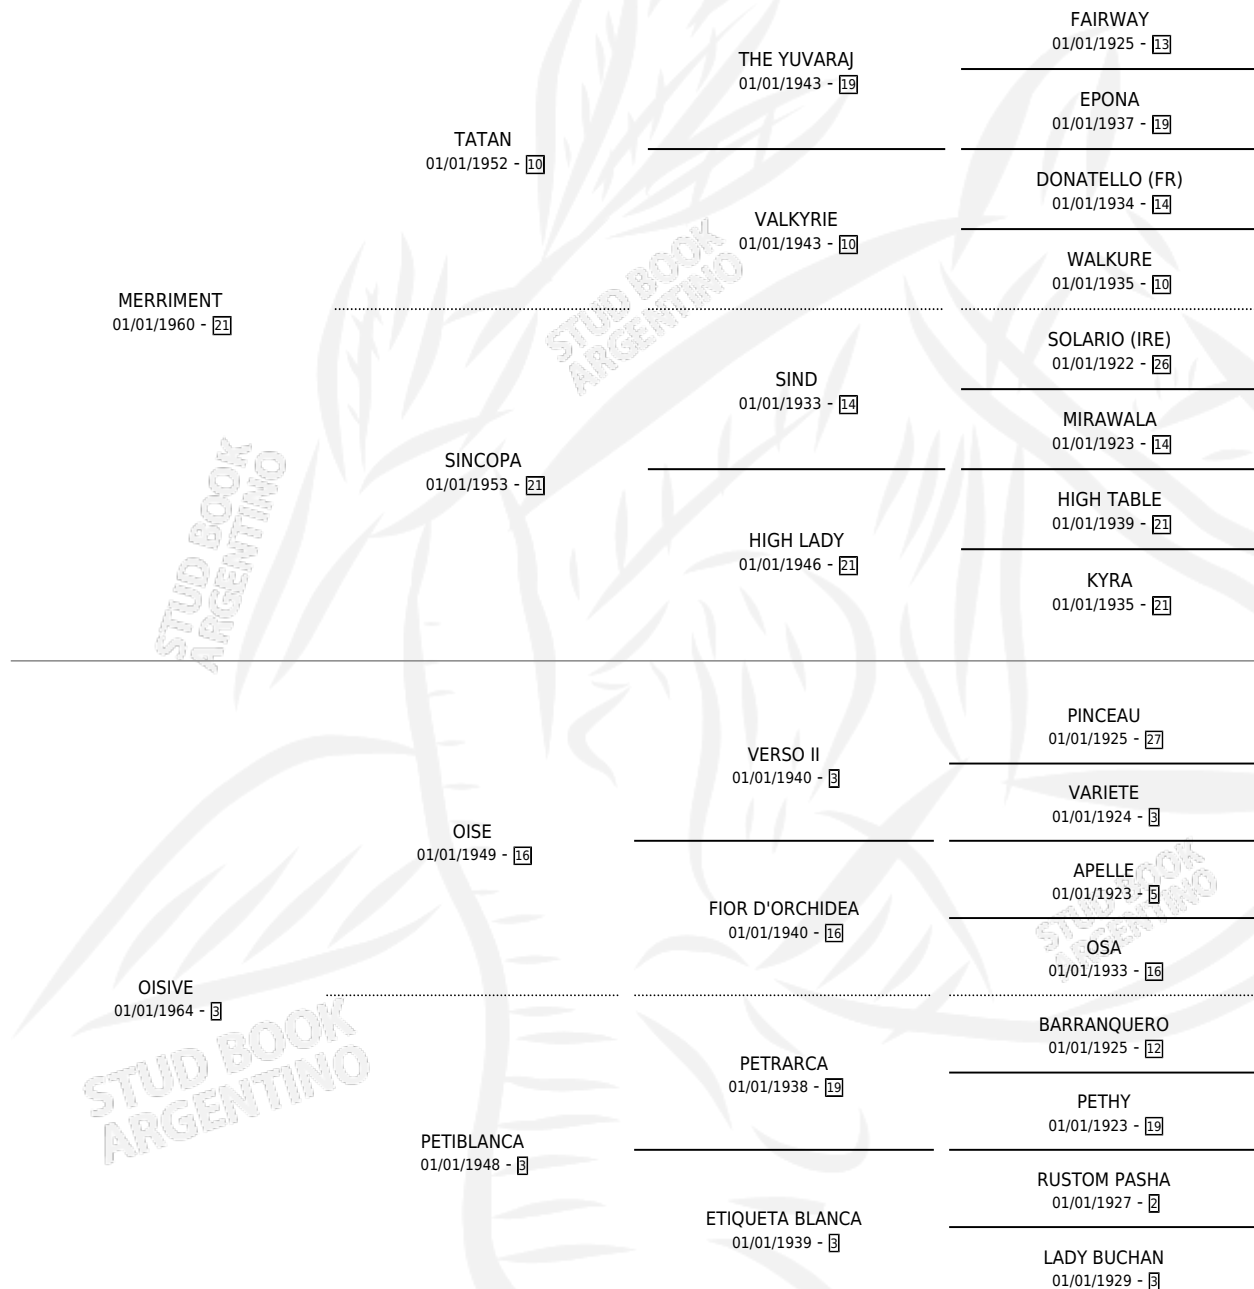

LA BROMA

por MERRIMENT y OISIVE por OISE

Argentina · Hembra · Alazan · SP · 01/01/1980
Familia 3-e · Volumen 30

ESTADO

TIPIFICACIÓN SANGUÍNEA	✓
TIPIFICACIÓN POR ADN	X
PASAPORTE	X
IDENTIFICACIÓN POR MICROCHIP	X
REPRODUCTOR	✓

Lugar de nacimiento: Campo particular

Criador: Sin dato

~

HIJOS

	MACHOS	HEMBRAS
3 NACIERON	2	1
SIN ACTUACIONES		

PEDIGREE