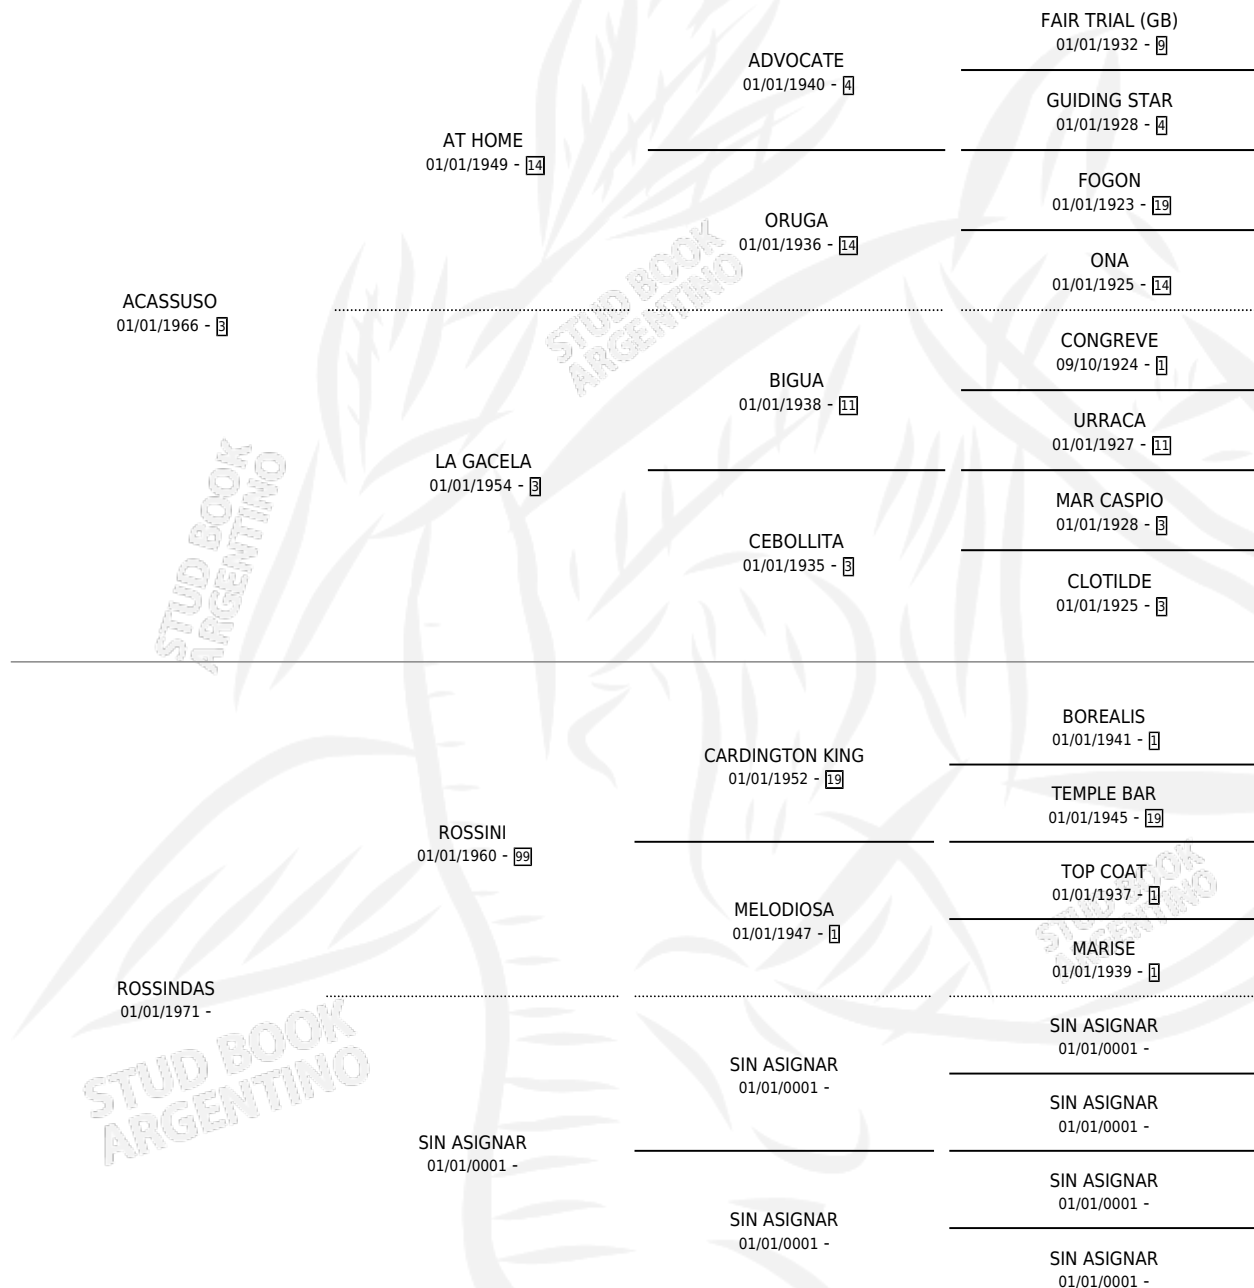

# ALCACHOFA

por ACASSUSO y ROSSINDAS por ROSSINI

Argentina · Hembra · Zaino Doradillo · SP · 01/01/1983  
Familia · Volumen 31

## ESTADO

TIPIFICACIÓN SANGUÍNEA	X
TIPIFICACIÓN POR ADN	X
PASAPORTE	X
IDENTIFICACIÓN POR MICROCHIP	X
REPRODUCTOR	✓

**Lugar de nacimiento:** Campo particular

**Criador:** Sin dato

~

## HIJOS

	MACHOS	HEMBRAS
3 NACIERON	2	1
SIN ACTUACIONES		

## PEDIGREE

S

mientos 3 / Efectividad 75.00%

PADRILLO	PRODUCTO	CRIADOR	1ER SERVICIO	ÚLTIMO SERVICIO
FLORENTINO	EL RAUCHO (M Z, 17/09/1990)	SIN DATO	18/09/1989	18/09/1989
FLORENTINO	FLORICACHO (M Z, 11/09/1989)	SIN DATO	08/10/1988	08/10/1988
GOLDINO	ALCACHOFA ALCACHOFA (M Z, 11/09/1989) MURIÓ EL 16/08/1990	SIN DATO	08/09/1987	03/10/1987
FLORICACHO	ALCACHOFA (H T, 09/09/1988)	SIN DATO	03/11/1986	03/11/1986
FLORICACHO	Ø			