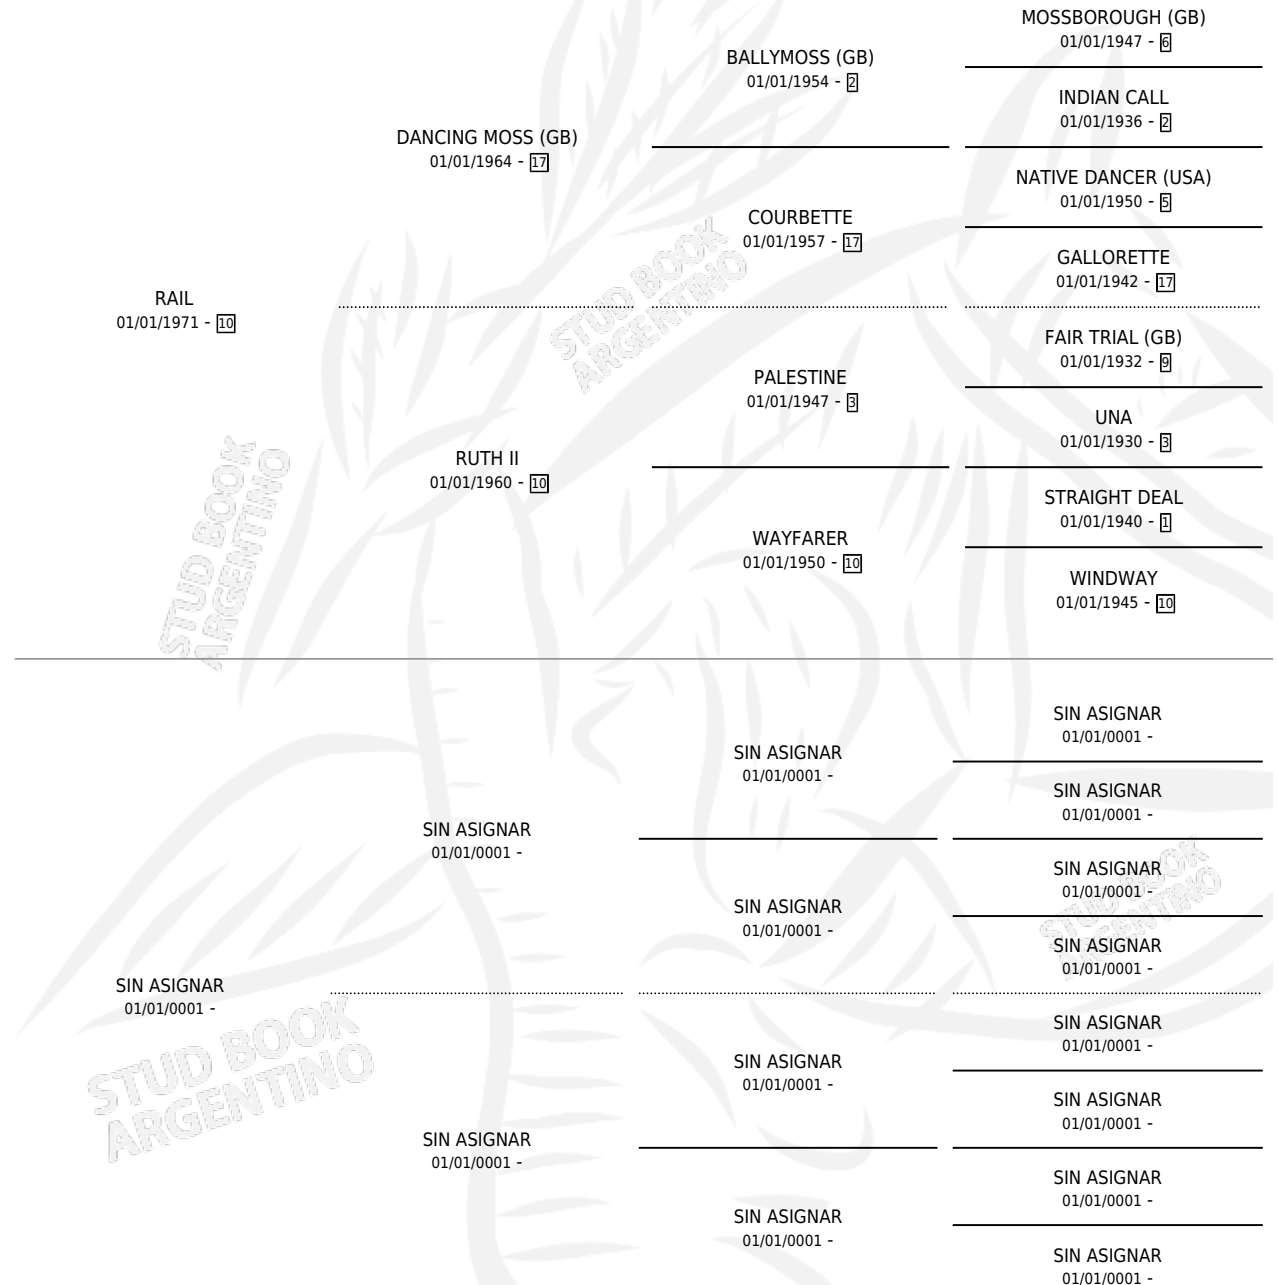

RAIL COACH

por RAIL y SIN ASIGNAR por SIN ASIGNAR

Argentina · Hembra · Tordillo · SP · 01/01/1981
Familia · Volumen 31

ESTADO

TIPIFICACIÓN SANGUÍNEA	X
TIPIFICACIÓN POR ADN	X
PASAPORTE	X
IDENTIFICACIÓN POR MICROCHIP	X
REPRODUCTOR	✓

Lugar de nacimiento: Campo particular

Criador: Sin dato

PEDIGREE