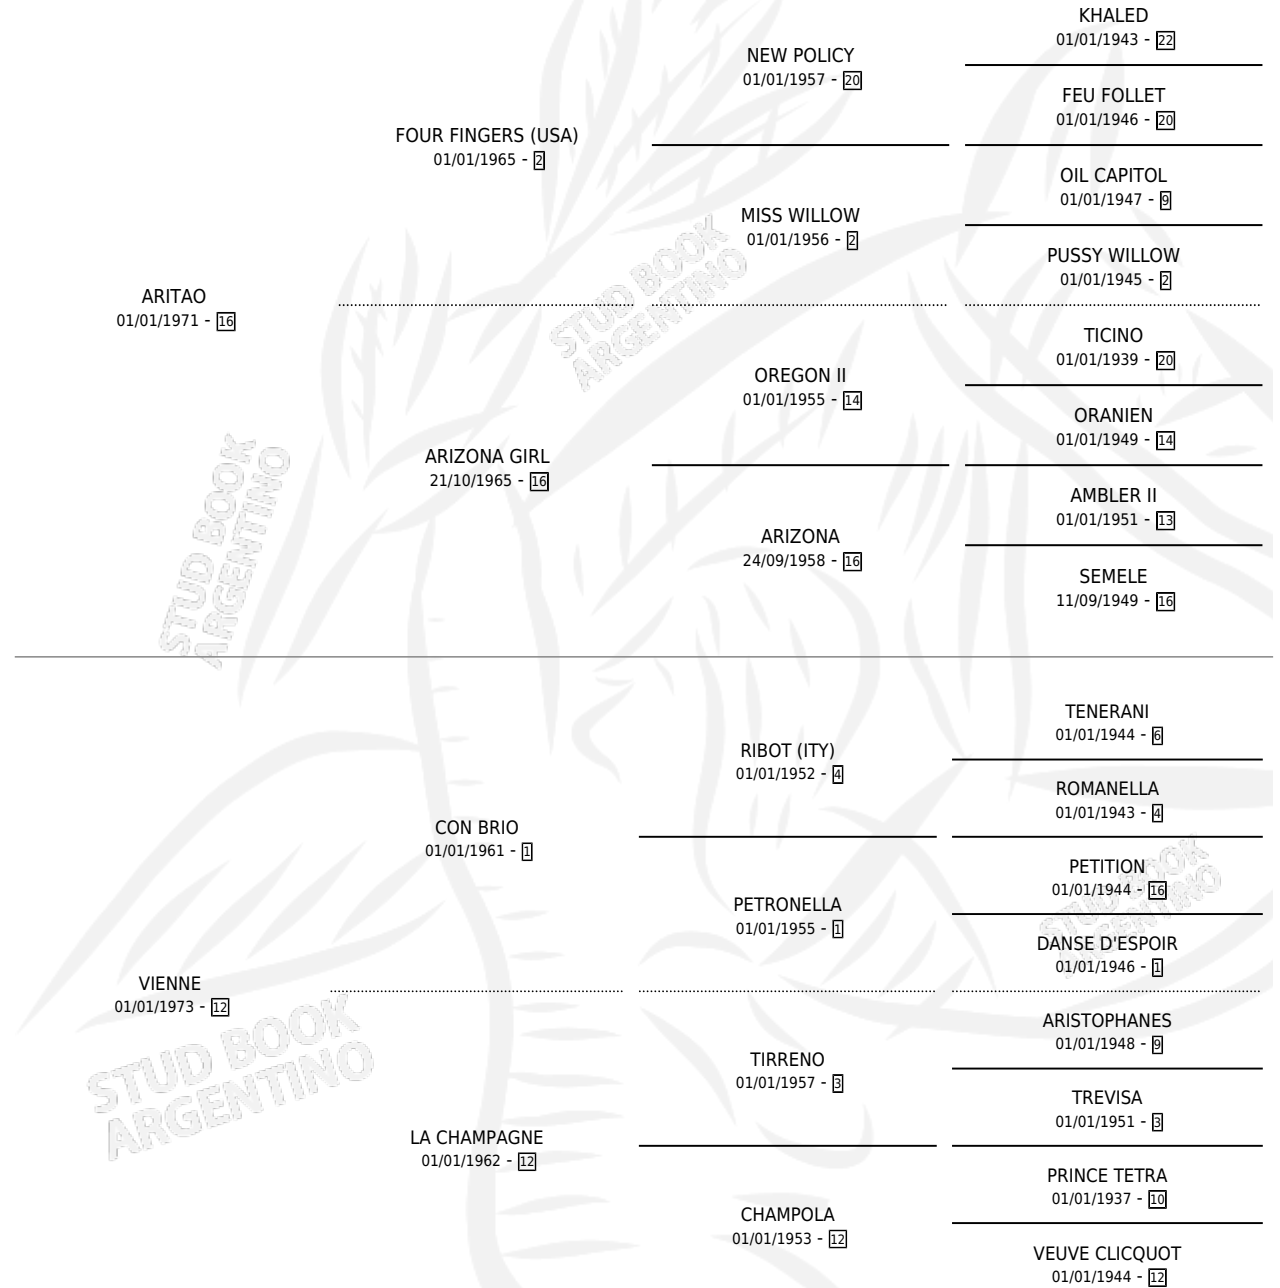

Lugar de nacimiento: Campo particular

Criador: Sin dato

~

HIJOS

	MACHOS	HEMBRAS
2 NACIERON	1	1
SIN ACTUACIONES		

PEDIGREE

S

mientos 2 / Efectividad 40.00%

PADRILLO	PRODUCTO	CRIADOR	1ER SERVICIO	ÚLTIMO SERVICIO
CEST SI BON	∅		03/12/1990	05/12/1990
ARIBRIA	FINGER BOY (M Z, 17/09/1990)	SIN DATO	14/10/1989	17/10/1989
BUEN TERMINO	∅		28/12/1988	31/12/1988
BARTOLITO	∅		28/12/1987	31/12/1987
VIEJO JERRY	MISS LUCIERNAGA (H Z, 18/12/1988)	SIN DATO	28/12/1987	31/12/1987
AGAIN SUN	∅		25/11/1986	29/11/1986