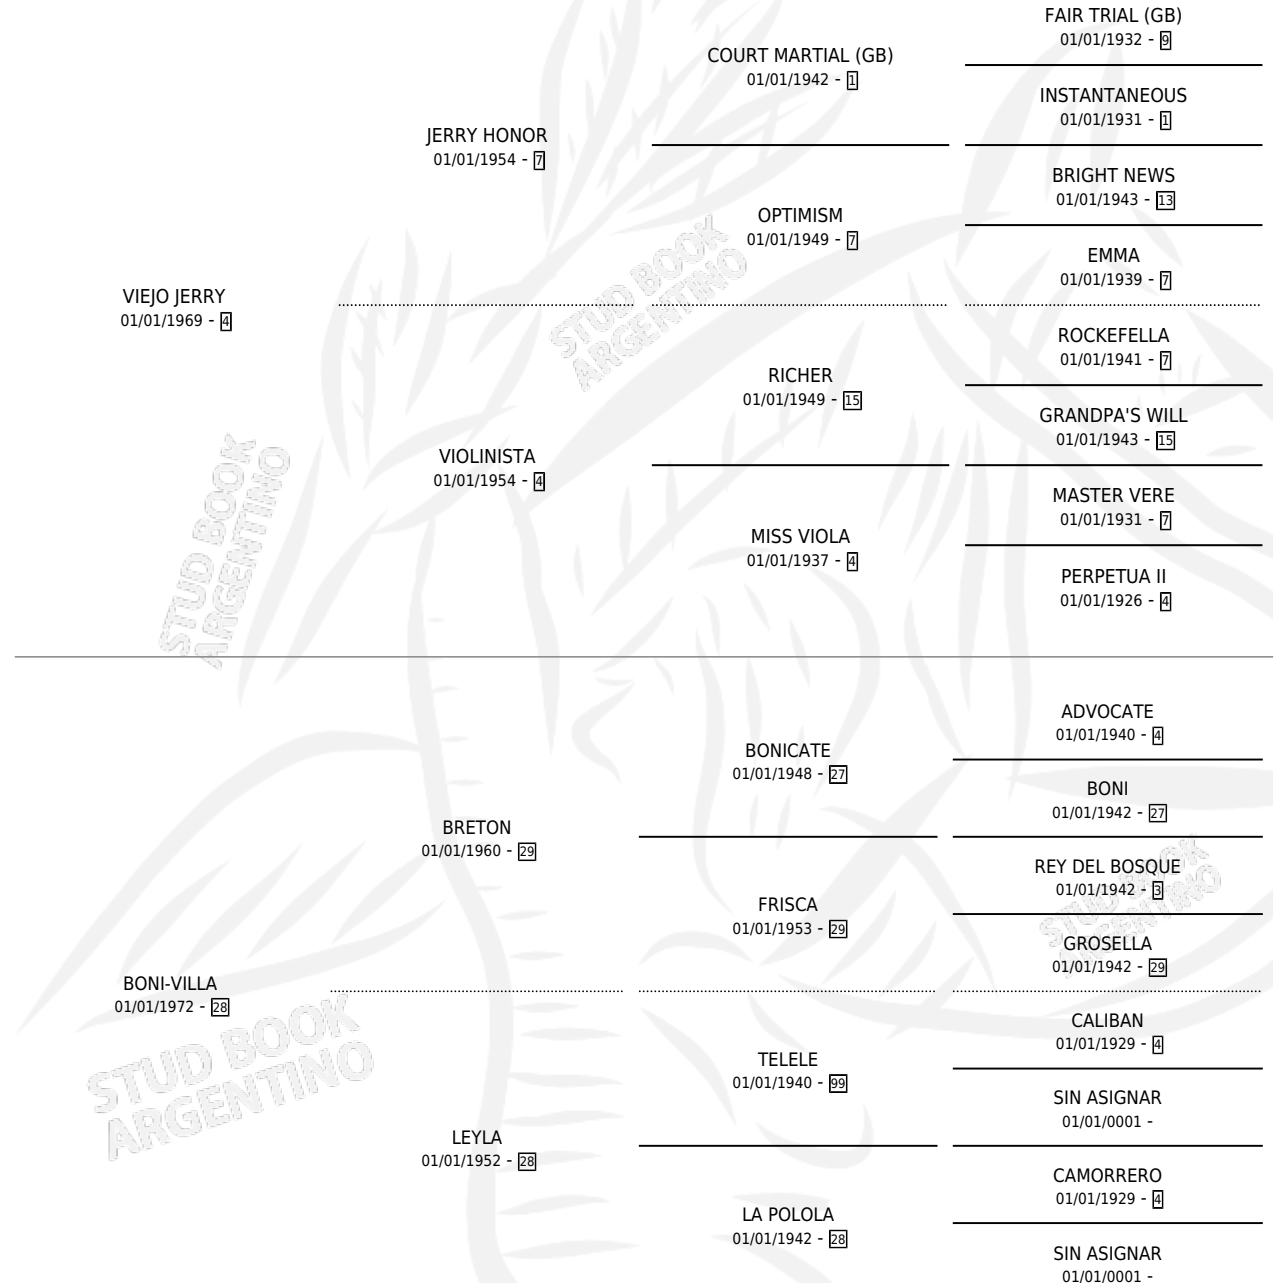

BONY STAR

por VIEJO JERRY y BONI-VILLA por BRETON

Argentina · Hembra · Tordillo · SP · 01/12/1980
Familia 28 · Volumen 30

ESTADO

TIPIFICACIÓN SANGUÍNEA	✓
TIPIFICACIÓN POR ADN	X
PASAPORTE	X
IDENTIFICACIÓN POR MICROCHIP	X
REPRODUCTOR	✓

Lugar de nacimiento: Campo particular

Criador: Sin dato

~

HIJOS

	MACHOS	HEMBRAS
7 NACIERON	7	0
3 CORRIERON	3	0
1 GANARON	1	0
0 GANADORES CL	0 GANADORES GR	0 GANADORES G1

PEDIGREE

S

cimientos 7 / Efectividad 53.85%

PADRILLO	PRODUCTO	CRIADOR	1ER SERVICIO	ÚLTIMO SERVICIO
COMOFELIX	Ø		25/11/1998	27/11/1998
BONY STAR COMETEDOR	SHOW ESTELAR (M Z, 15/11/1998)	SIN DATO	05/10/1997	18/12/1997
COMETEDOR	Ø		13/09/1996	31/12/1996
LUNFA	Ø		08/12/1995	11/12/1995
LUNFA	Ø		22/10/1994	24/12/1994
CEST SI BON	COMANDANTE REAL (M Z, 12/11/1994)	SIN DATO	27/10/1993	22/11/1993
CEST SI BON	Ø		28/12/1992	30/12/1992
SUERTE KING	STAR KING (M Z, 11/12/1992)	SIN DATO	18/12/1991	20/12/1991
LUNFA	BONILUN (M T, 14/10/1991)	SIN DATO	15/11/1990	17/11/1990
SNOW JUNIOR	BONI HORSE (M Z, 30/07/1990)	SIN DATO	28/08/1989	30/08/1989
SNOW JUNIOR	BONI JUNIOR (M T, 19/08/1989)	SIN DATO	08/09/1988	11/09/1988
CEST SI BON	Ø		31/10/1987	14/12/1987
CEST SI BON	LAUCHIN (M Z, 20/10/1987)	SIN DATO	25/11/1986	27/11/1986