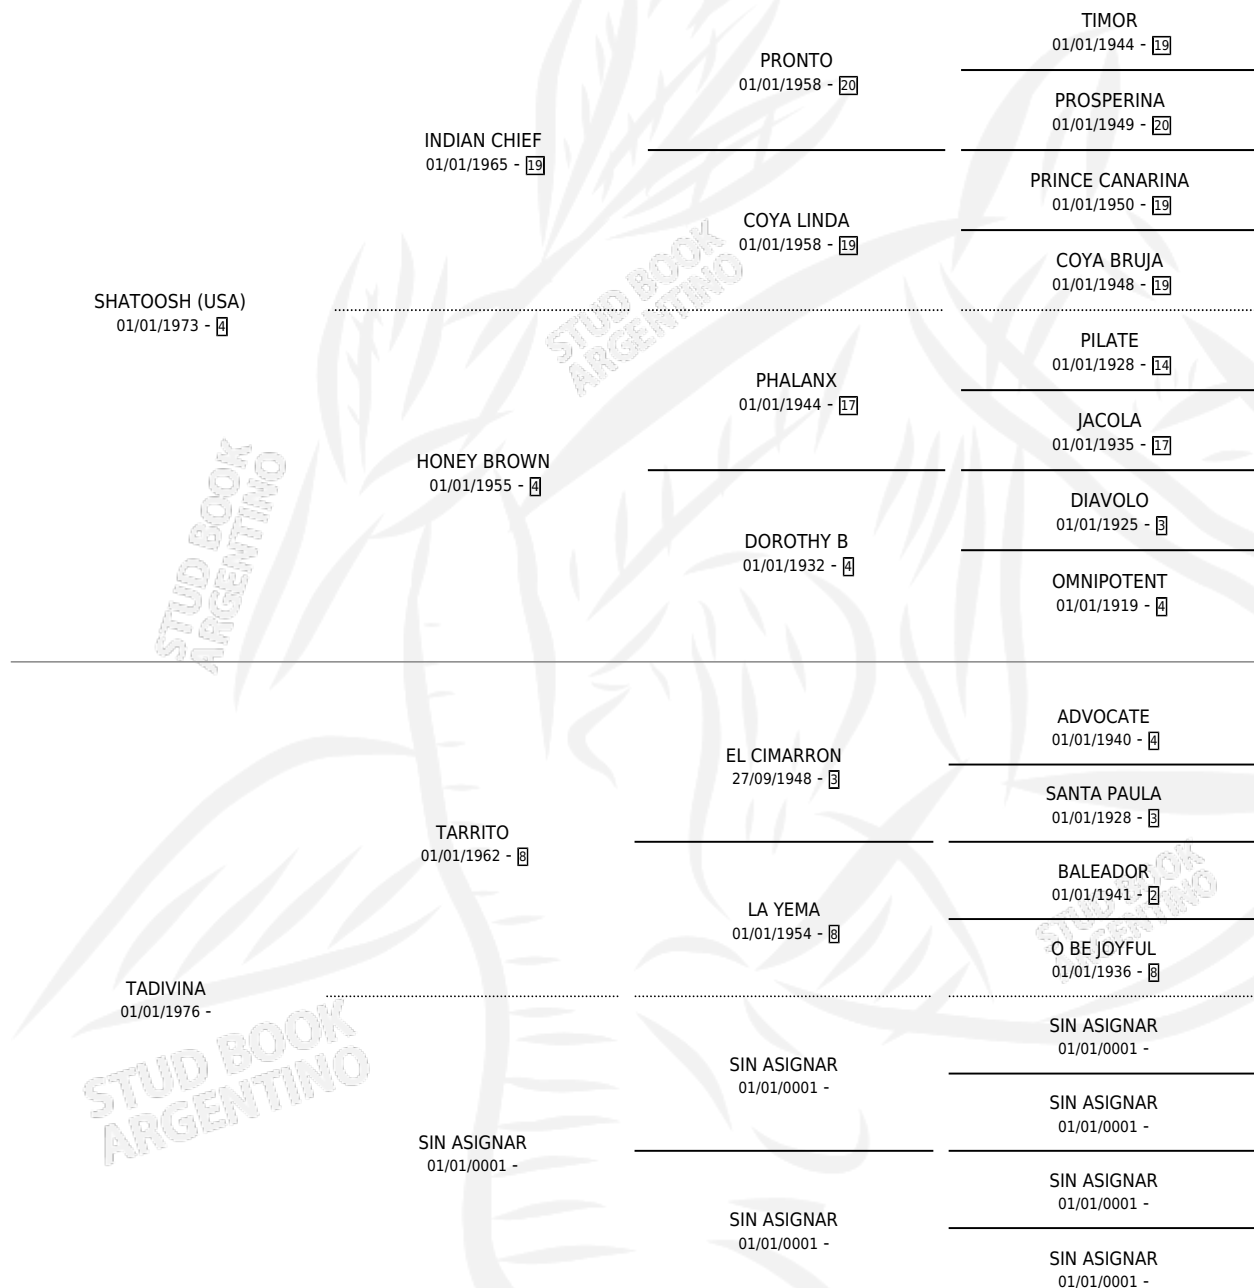

IND SOLERA

por SHATOOSH (USA) y TADIVINA por TARRITO

Argentina · Hembra · Alazan Tostado · SP · 01/01/1982
Familia · Volumen 31

ESTADO

TIPIFICACIÓN SANGUÍNEA	✓
TIPIFICACIÓN POR ADN	X
PASAPORTE	X
IDENTIFICACIÓN POR MICROCHIP	X
REPRODUCTOR	✓

Lugar de nacimiento: Campo particular

Criador: Sin dato

~

HIJOS

	MACHOS	HEMBRAS
3 NACIERON	0	3

SIN ACTUACIONES

PEDIGREE

S

mientos 3 / Efectividad 60.00%

PADRILLO	PRODUCTO	CRIADOR	1ER SERVICIO	ÚLTIMO SERVICIO
POROTO	Ø		23/10/1994	27/10/1994
GRAN NARCISO	GRAN SOLERA (H Z, 16/10/1994)	SIN DATO	16/10/1993	22/10/1993
PALAIS DE GLACE	PALAIS SOLERA (H Z, 01/11/1990)	SIN DATO	17/11/1989	19/11/1989
FICHADITO	SOLEADITA (H A, 08/11/1989)	SIN DATO	30/11/1988	04/12/1988
COMPAS	Ø		08/11/1986	10/11/1986