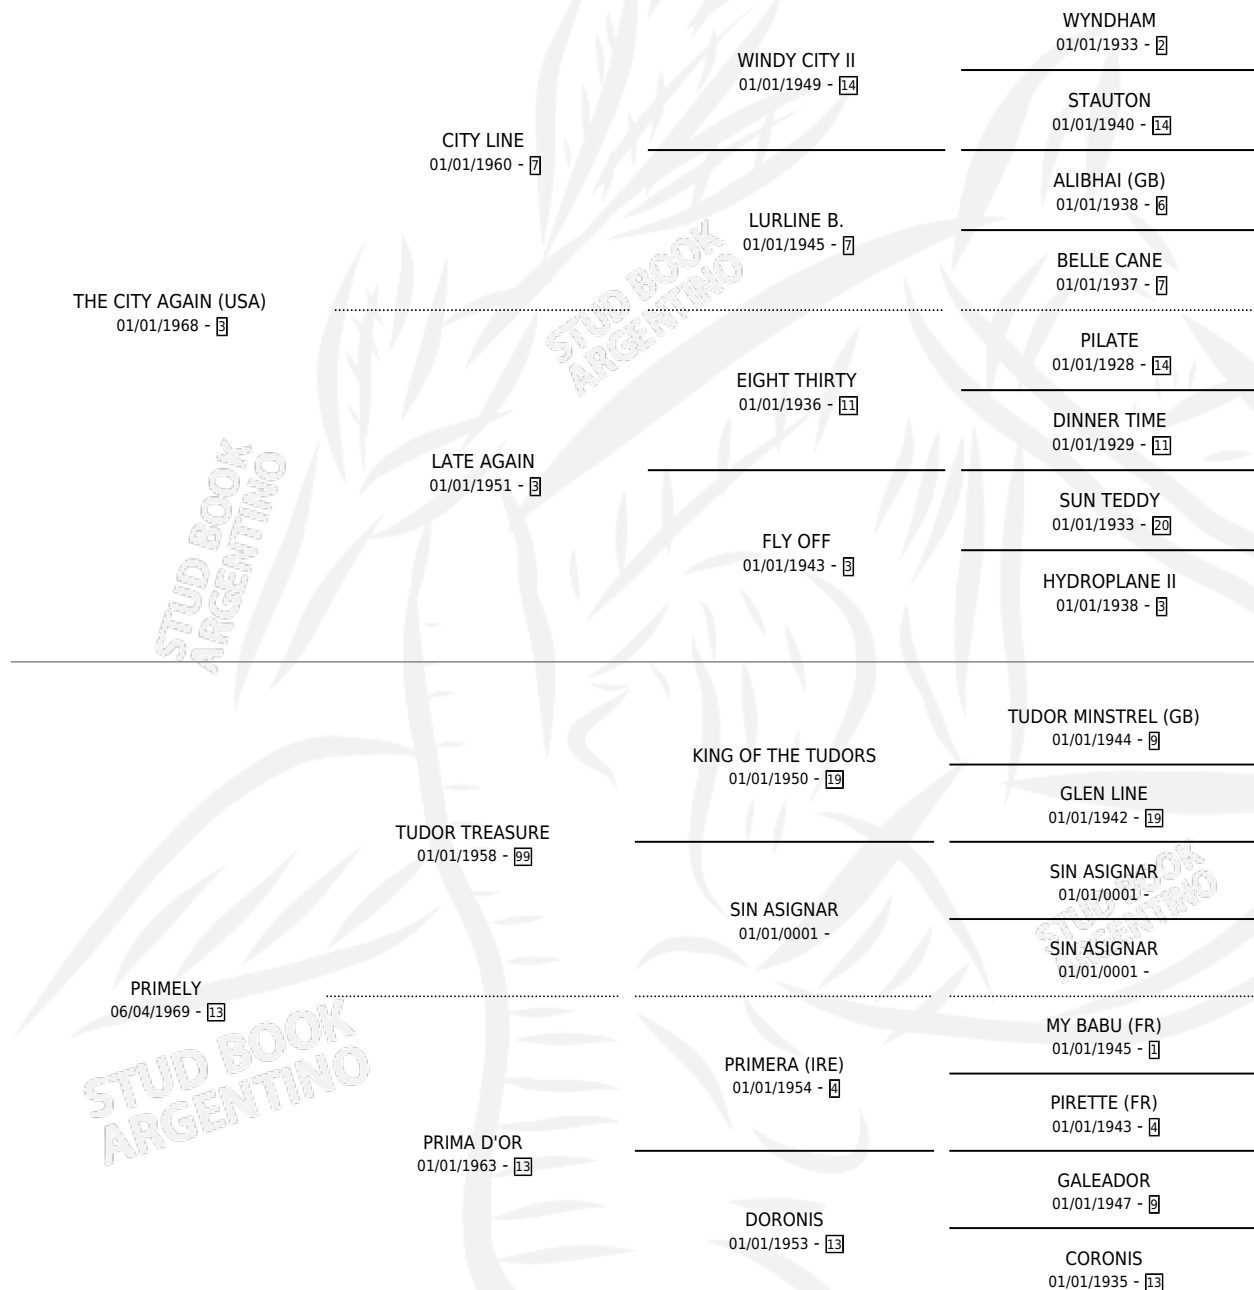

# THE LADY

por **THE CITY AGAIN (USA)** y **PRIMELY** por **TUDOR TREASURE**

Argentina · Hembra · Alazan · SP · 07/09/1981  
Familia 13-c · Volumen 31

## ESTADO

TIPIFICACIÓN SANGUÍNEA	X
TIPIFICACIÓN POR ADN	X
PASAPORTE	X
IDENTIFICACIÓN POR MICROCHIP	X
REPRODUCTOR	✓

**Lugar de nacimiento:** Campo particular

**Criador:** Sin dato

## PEDIGREE

S

mientos 0 / Efectividad 0.00%

PADRILLO	PRODUCTO	CRIADOR	1ER SERVICIO	ÚLTIMO SERVICIO
BONISOL	∅		14/09/1987	24/11/1987
VIEJO JERRY	∅		25/12/1986	27/12/1986

**THE LADY**

**Datos oficiales del Stud Book Argentino**