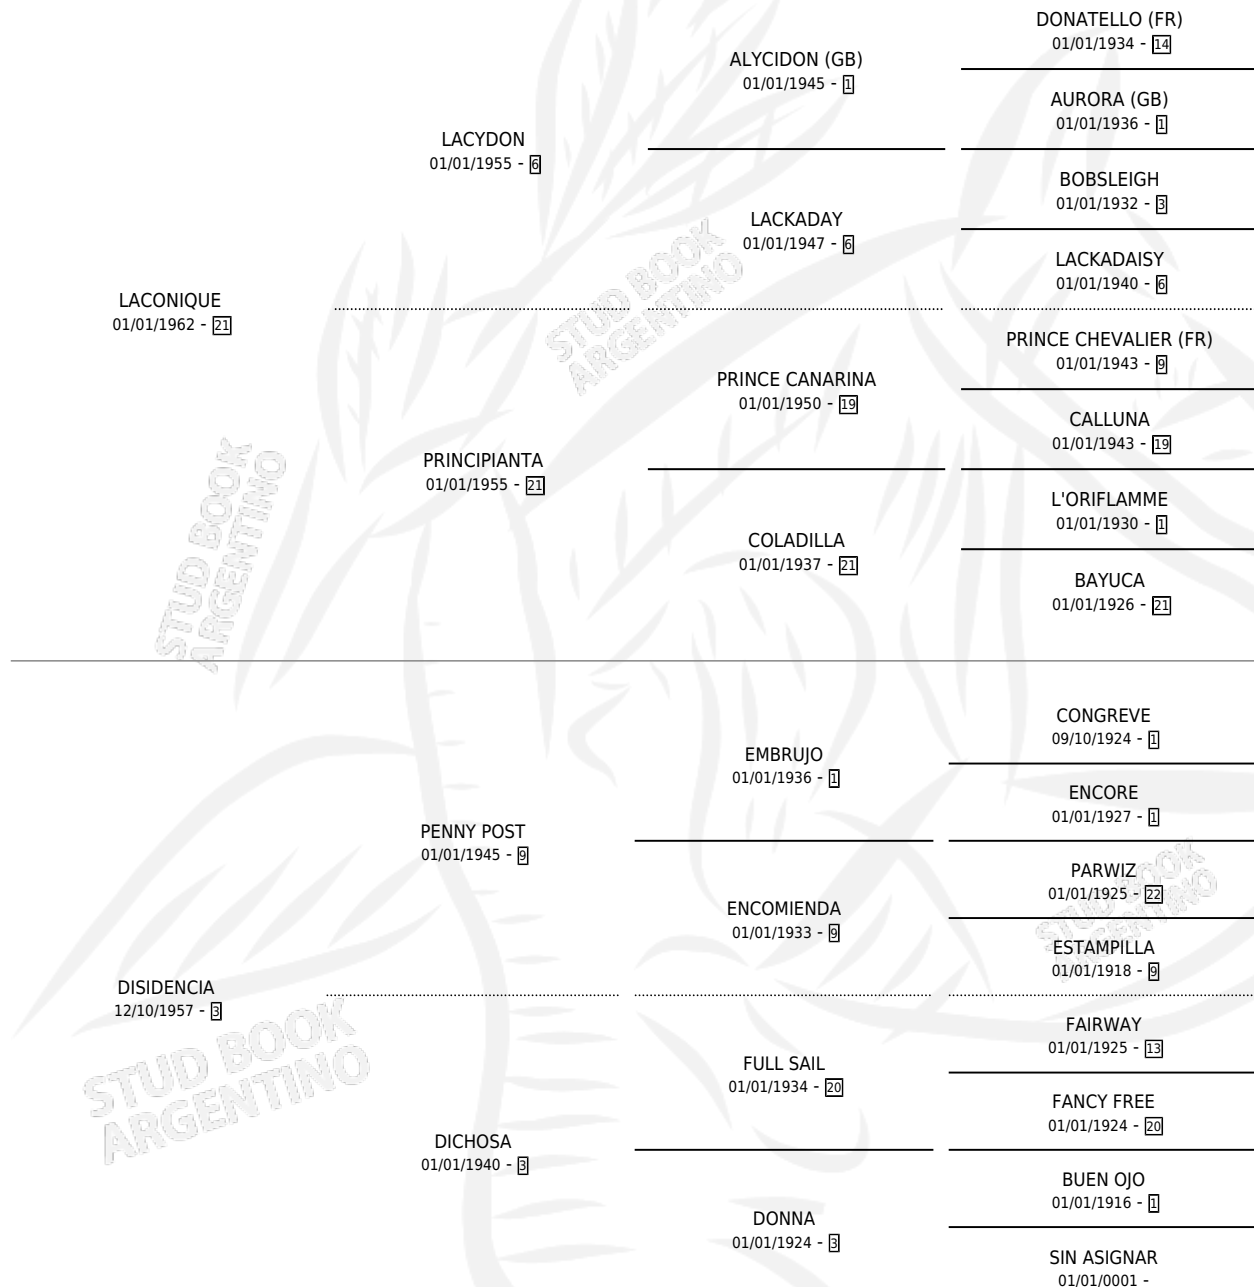

CASA CENTRAL

por **LACONIQUE** y **DISIDENCIA** por **PENNY POST**

Argentina · Hembra · Zaino · SP · 19/09/1980
Familia 3-h · Volumen 30

ESTADO

TIPIFICACIÓN SANGUÍNEA	X
TIPIFICACIÓN POR ADN	X
PASAPORTE	X
IDENTIFICACIÓN POR MICROCHIP	X
REPRODUCTOR	✓

Lugar de nacimiento: Campo particular
Criador: Los Cerrillos

~

HIJOS

	MACHOS	HEMBRAS
6 NACIERON	5	1
6 CORRIERON	5	1
5 GANARON	4	1

1	0	0
GANADORES CL	GANADORES GR	GANADORES G1

PEDIGREE