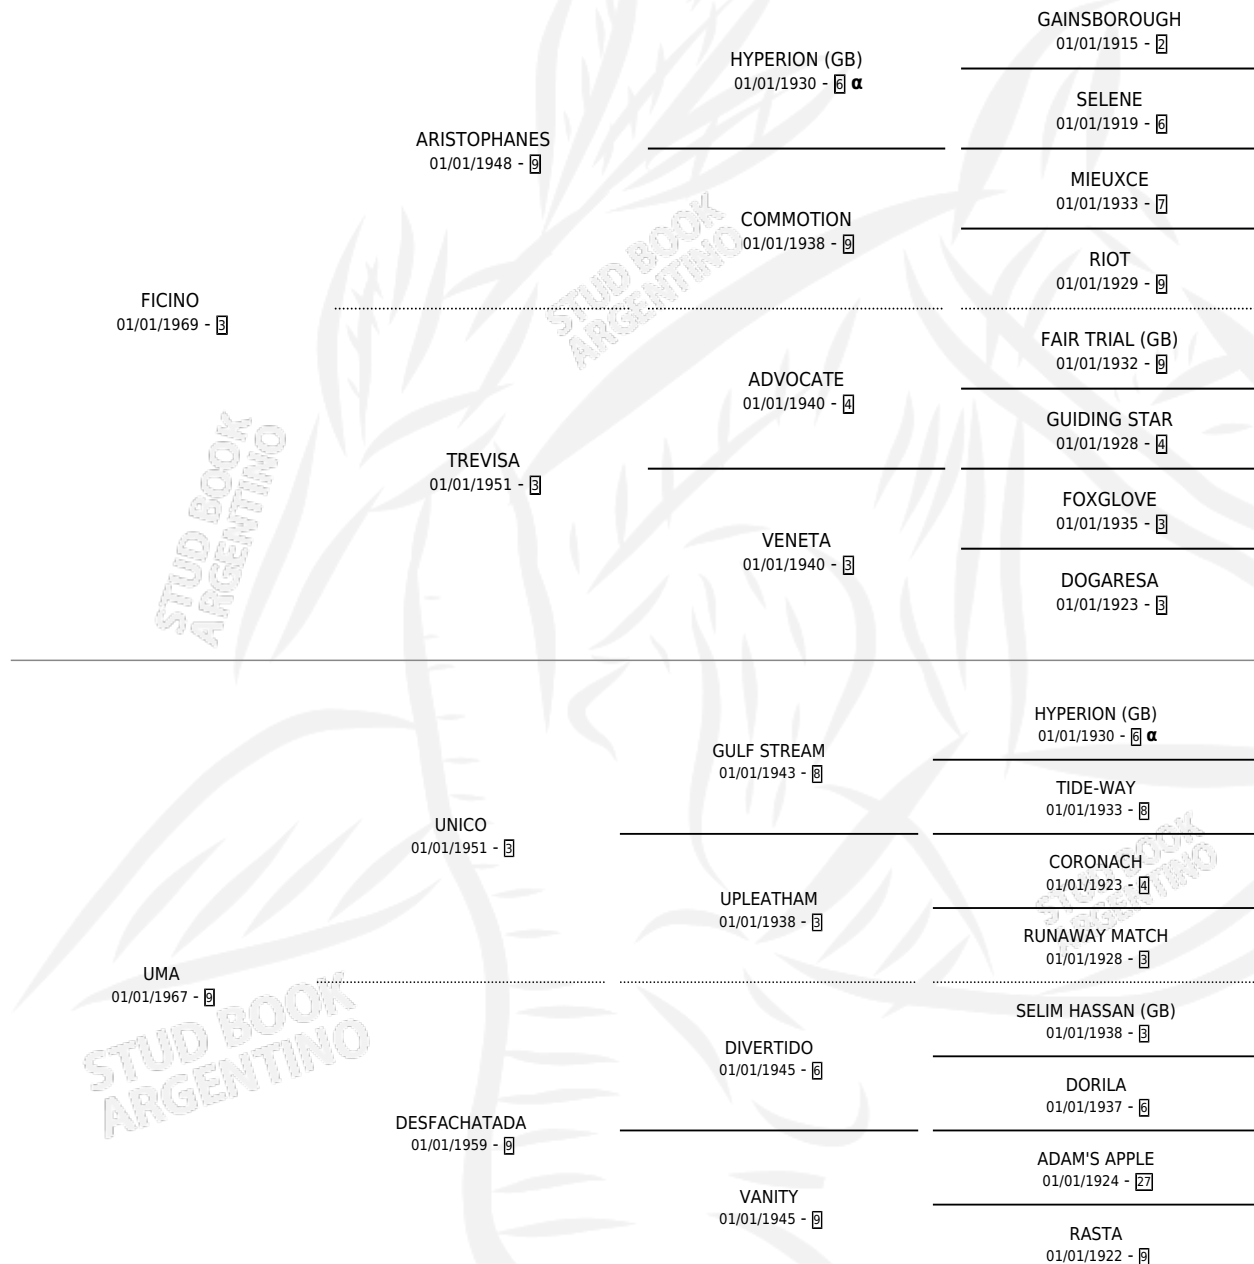

FRESA NAVIDEÑA

por FICINO y UMA por UNICO

Argentina · Hembra · Alazan · SP · 16/09/1981
Familia 9-g · Volumen 31

ESTADO

TIPIFICACIÓN SANGUÍNEA	✓
TIPIFICACIÓN POR ADN	X
PASAPORTE	X
IDENTIFICACIÓN POR MICROCHIP	X
REPRODUCTOR	✓

Lugar de nacimiento: Campo particular

Criador: Andrade Jorge Anibal

~

HIJOS

	MACHOS	HEMBRAS
6 NACIERON	3	3
5 CORRIERON	2	3
3 GANARON	2	1
0 GANADORES CL	0 GANADORES GR	0 GANADORES G1

PEDIGREE

INBREEDING : α

S

cimientos 6 / Efectividad 50.00%

PADRILLO	PRODUCTO	CRIADOR	1ER SERVICIO	ÚLTIMO SERVICIO
PEÑON BRAVO	∅		06/10/1998	09/10/1998
PEÑON BRAVO	∅		16/10/1997	17/10/1997
PEÑON BRAVO	IRABARRE (H AT, 25/08/1995)	AIZKOLARI	27/08/1994	09/09/1994
TAMURANTE	∅		30/12/1993	30/12/1993
FREELANCE	∅		03/12/1992	07/12/1992
VADIM	∅		29/09/1992	03/10/1992
VADIM	BIEN VADIM (M A, 20/09/1992)	AIZKOLARI	02/10/1991	04/10/1991
PI'S GUY (USA)	EL CAMUFLADO (M A, 21/09/1991)	AIZKOLARI	23/09/1990	23/09/1990
EFFECTIVE	∅		02/11/1989	02/11/1989
FREELANCE	CHOCHA LANCE (H AT, 22/10/1989)	AIZKOLARI	31/10/1988	07/11/1988
JUEZ DE PAN	JUEZ DE NAVIDAD (M A, 24/10/1988)	AIZKOLARI	06/08/1987	23/10/1987
JUEZ DE PAN	NAVIDEÑA PAN (H A, 23/07/1987)	AIZKOLARI	28/08/1986	30/08/1986