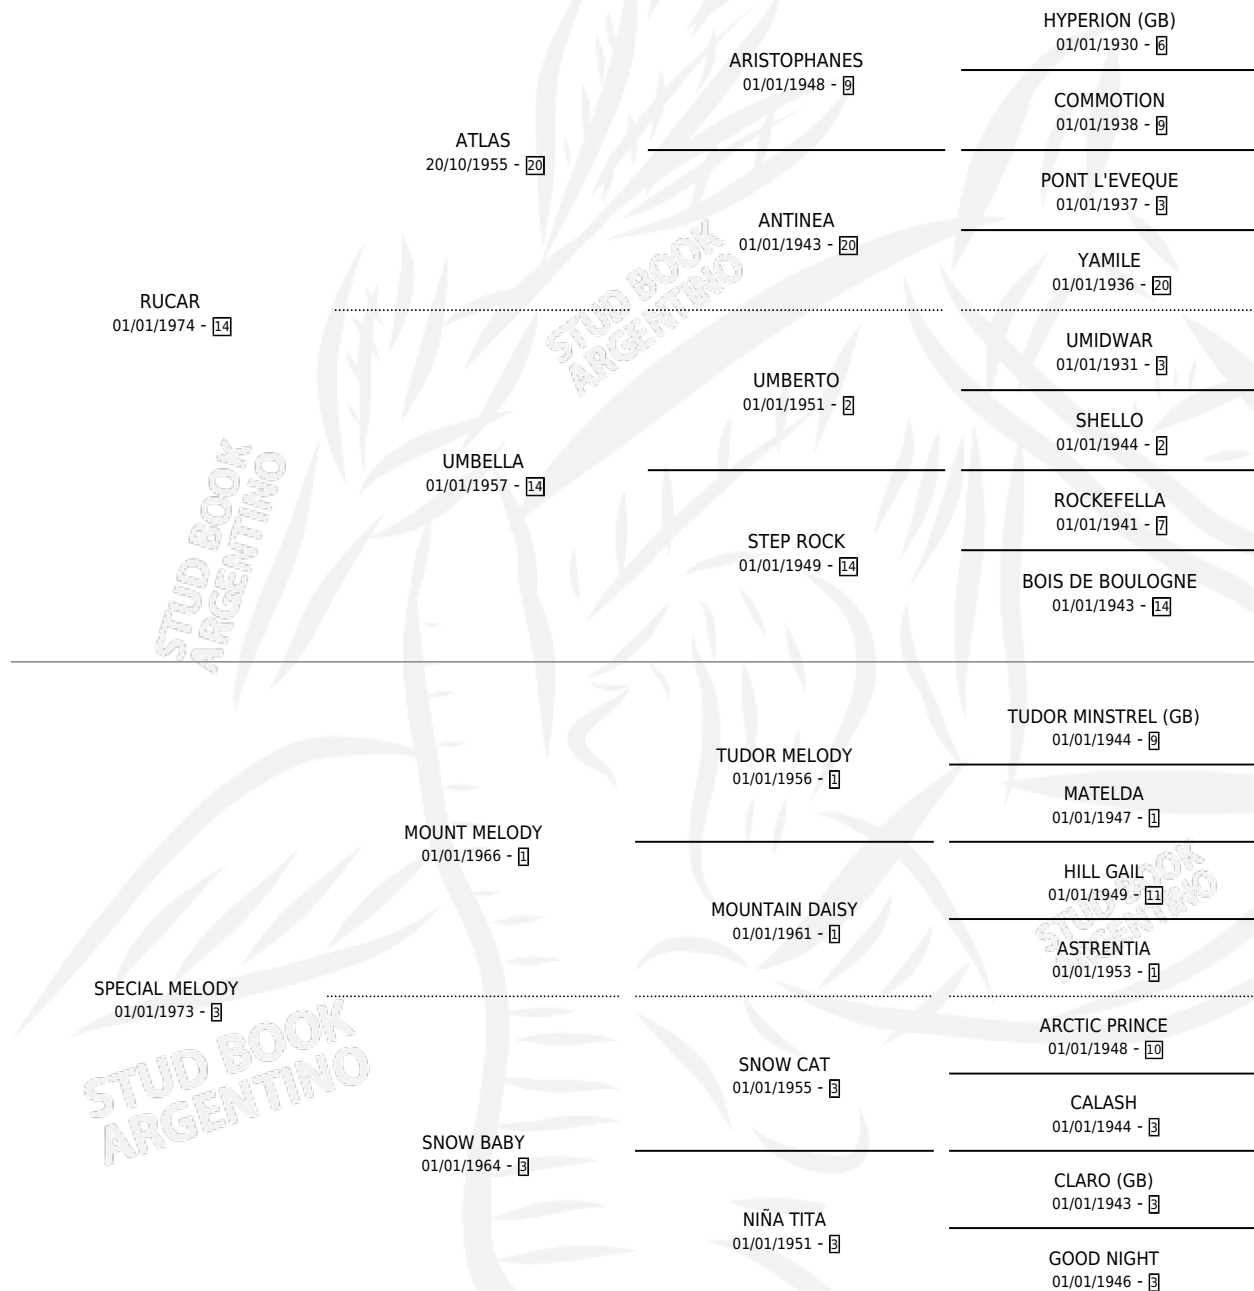

RUCNINI

por RUCAR y SPECIAL MELODY por MOUNT MELODY

Argentina · Hembra · Zaino Doradillo · SP · 17/07/1982
Familia 3-e · Volumen 31

ESTADO

TIPIFICACIÓN SANGUÍNEA	X
TIPIFICACIÓN POR ADN	X
PASAPORTE	X
IDENTIFICACIÓN POR MICROCHIP	X
REPRODUCTOR	✓

Lugar de nacimiento: Campo particular

Criador: Sin dato

~

HIJOS

	MACHOS	HEMBRAS
3 NACIERON	0	3
SIN ACTUACIONES		

PEDIGREE

S

mientos 3 / Efectividad 33.33%

PADRILLO	PRODUCTO	CRIADOR	1ER SERVICIO	ÚLTIMO SERVICIO
FIGARI	Ø		20/10/1994	25/10/1994
RUCNINI	Ø		07/10/1993	08/11/1993
FIGARI	DIALOGISTA (H Z, 29/09/1993)	SIN DATO	24/10/1992	30/10/1992
FIGARI	MORRO EL 20/11/1993.			
FIGARI	Ø		30/10/1991	30/11/1991
FIGARI	RECAUDACION (H Z, 21/10/1991)	SIN DATO	21/10/1990	19/11/1990
FIGARI	Ø		09/11/1989	23/11/1989
MANCHI	RUCNINA (H ZD, 28/10/1989)	SIN DATO	22/10/1988	20/11/1988
LOS CAÑAS	Ø		10/10/1987	14/10/1987
MANCHI	Ø		04/12/1986	05/12/1986