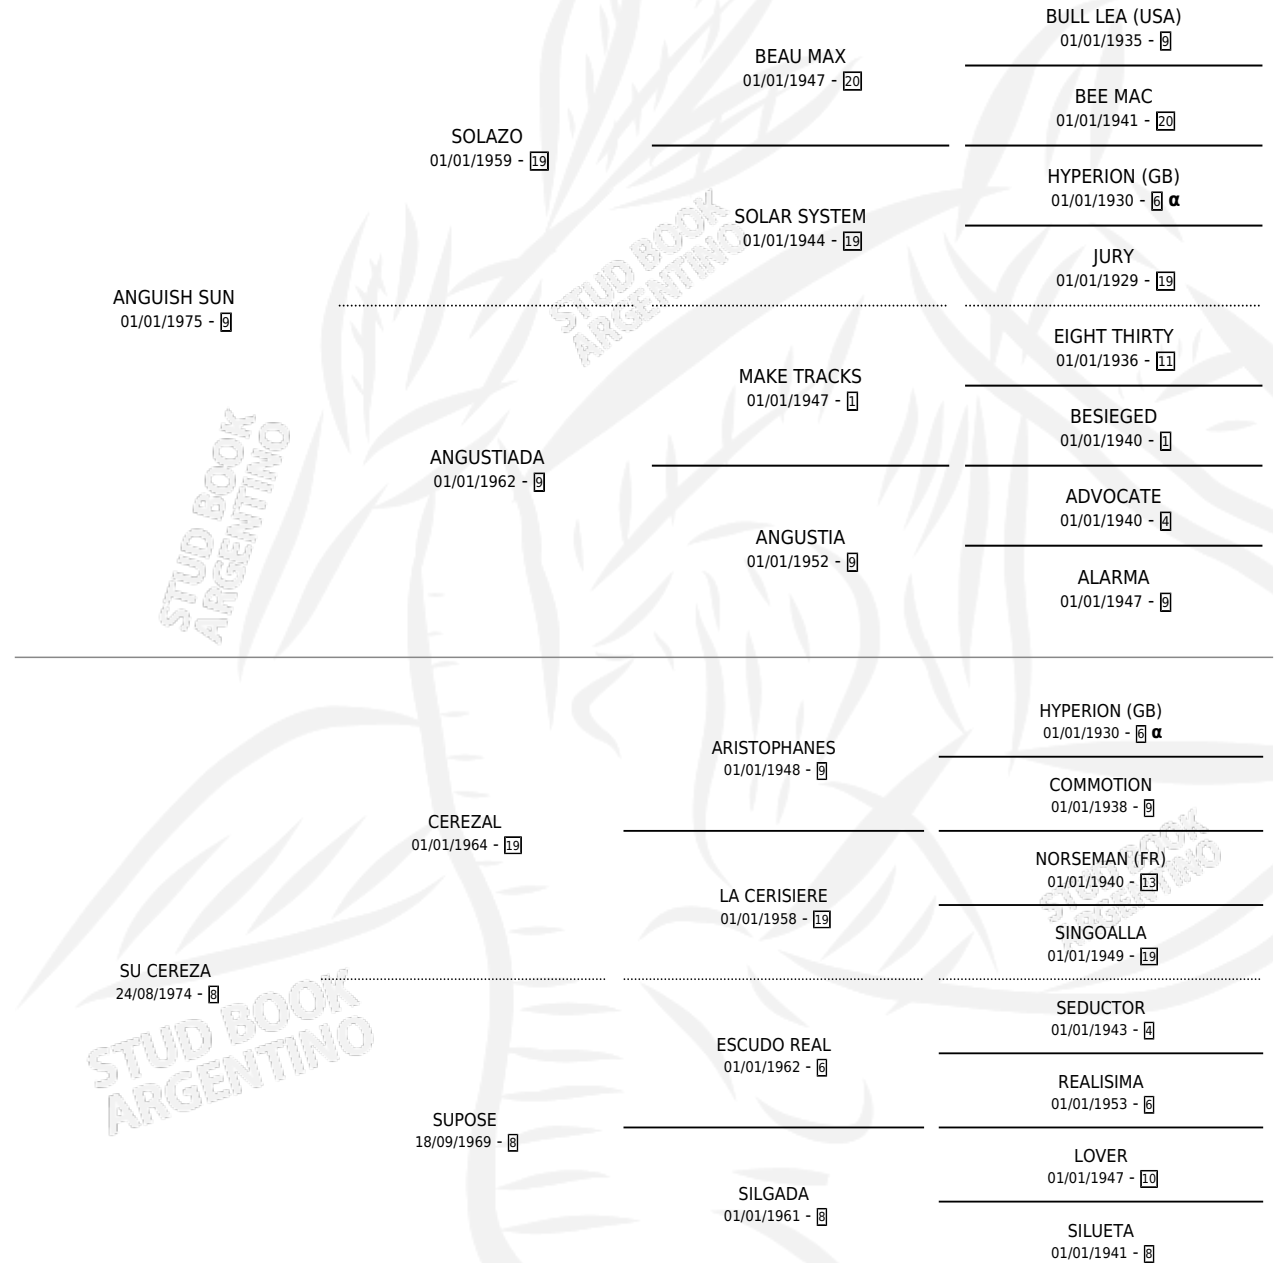

CERISE D'SOLEIL

por ANGUISH SUN y SU CEREZA por CEREZAL

Argentina · Hembra · Alazan · SP · 01/01/1981
Familia 8-j · Volumen 31

ESTADO

TIPIFICACIÓN SANGUÍNEA	X
TIPIFICACIÓN POR ADN	X
PASAPORTE	X
IDENTIFICACIÓN POR MICROCHIP	X
REPRODUCTOR	✓

Lugar de nacimiento: Campo particular

Criador: Sin dato

PEDIGREE

INBREEDING : α

S

mientos 0 / Efectividad 0.00%

PADRILLO	PRODUCTO	CRIADOR	1ER SERVICIO	ÚLTIMO SERVICIO
LUCKY FINISH	∅		17/08/1988	07/09/1988
CERISE D'SOLEIL	∅		09/12/1987	14/12/1987
LUCKY FINISH	∅		08/09/1986	18/10/1986