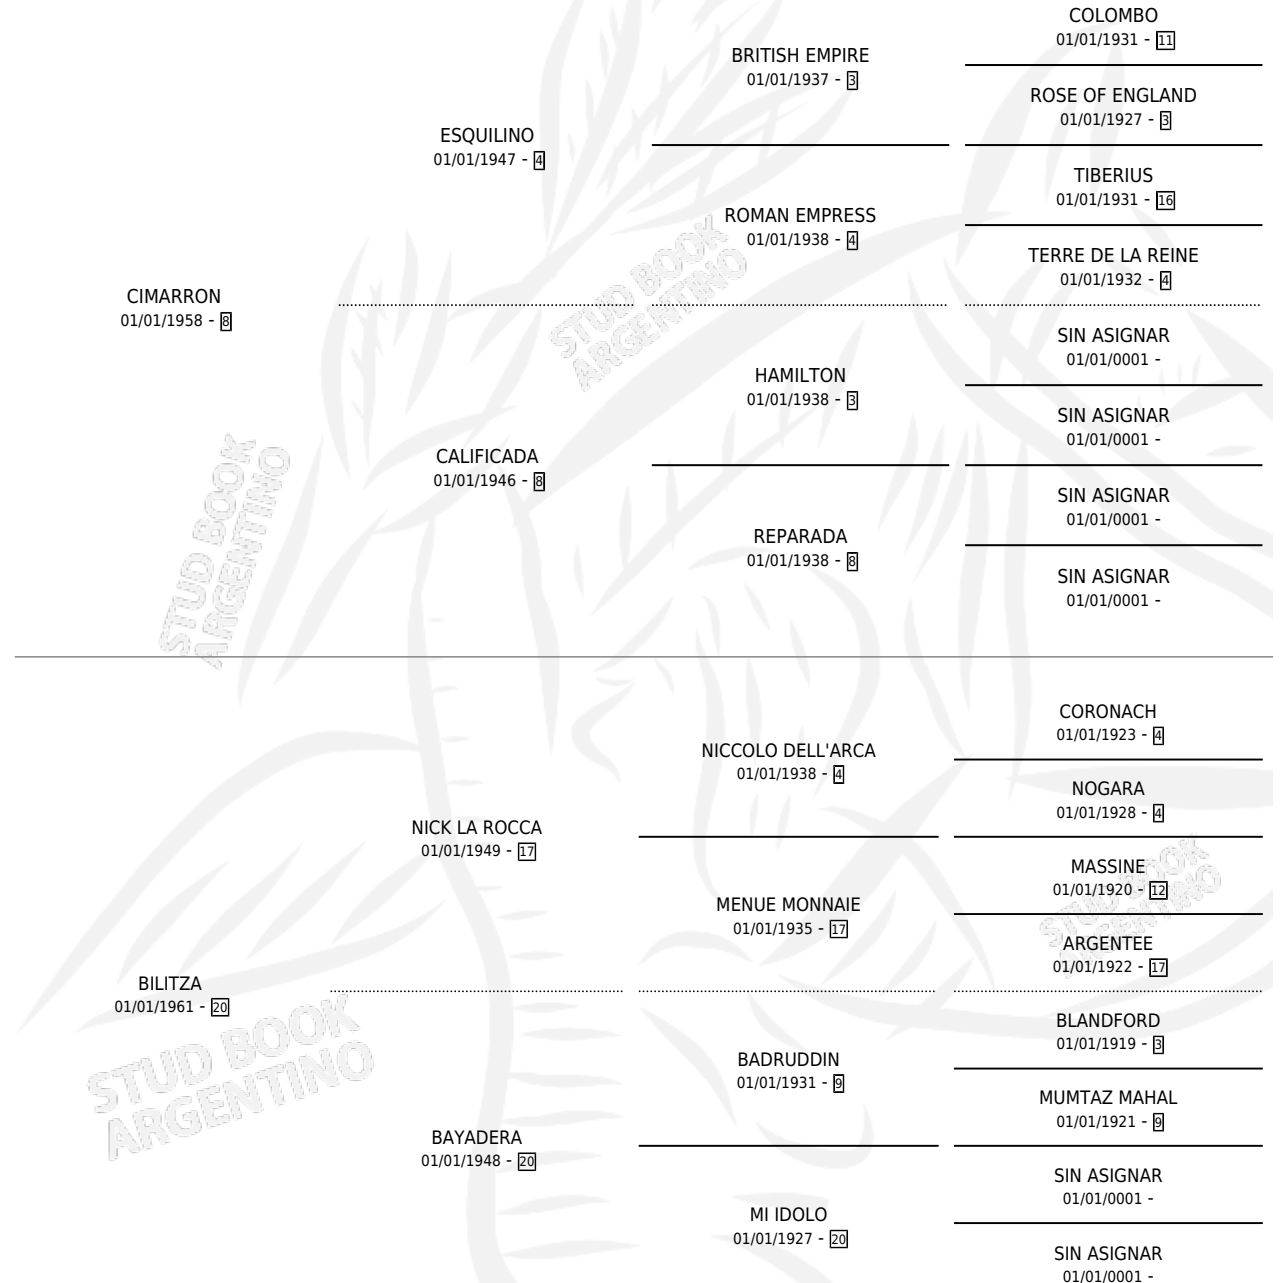

CIMA ALTA

por CIMARRON y BILITZA por NICK LA ROCCA

Argentina · Hembra · Tordillo · SP · 01/01/1969
Familia 20 · Volumen 27

ESTADO

TIPIFICACIÓN SANGUÍNEA	✓
TIPIFICACIÓN POR ADN	X
PASAPORTE	X
IDENTIFICACIÓN POR MICROCHIP	X
REPRODUCTOR	✓

Lugar de nacimiento: Campo particular

Criador: Sin dato

~

HIJOS

	MACHOS	HEMBRAS
2 NACIERON	1	1
1 CORRIERON	1	0

SIN ACTUACIONES

PEDIGREE