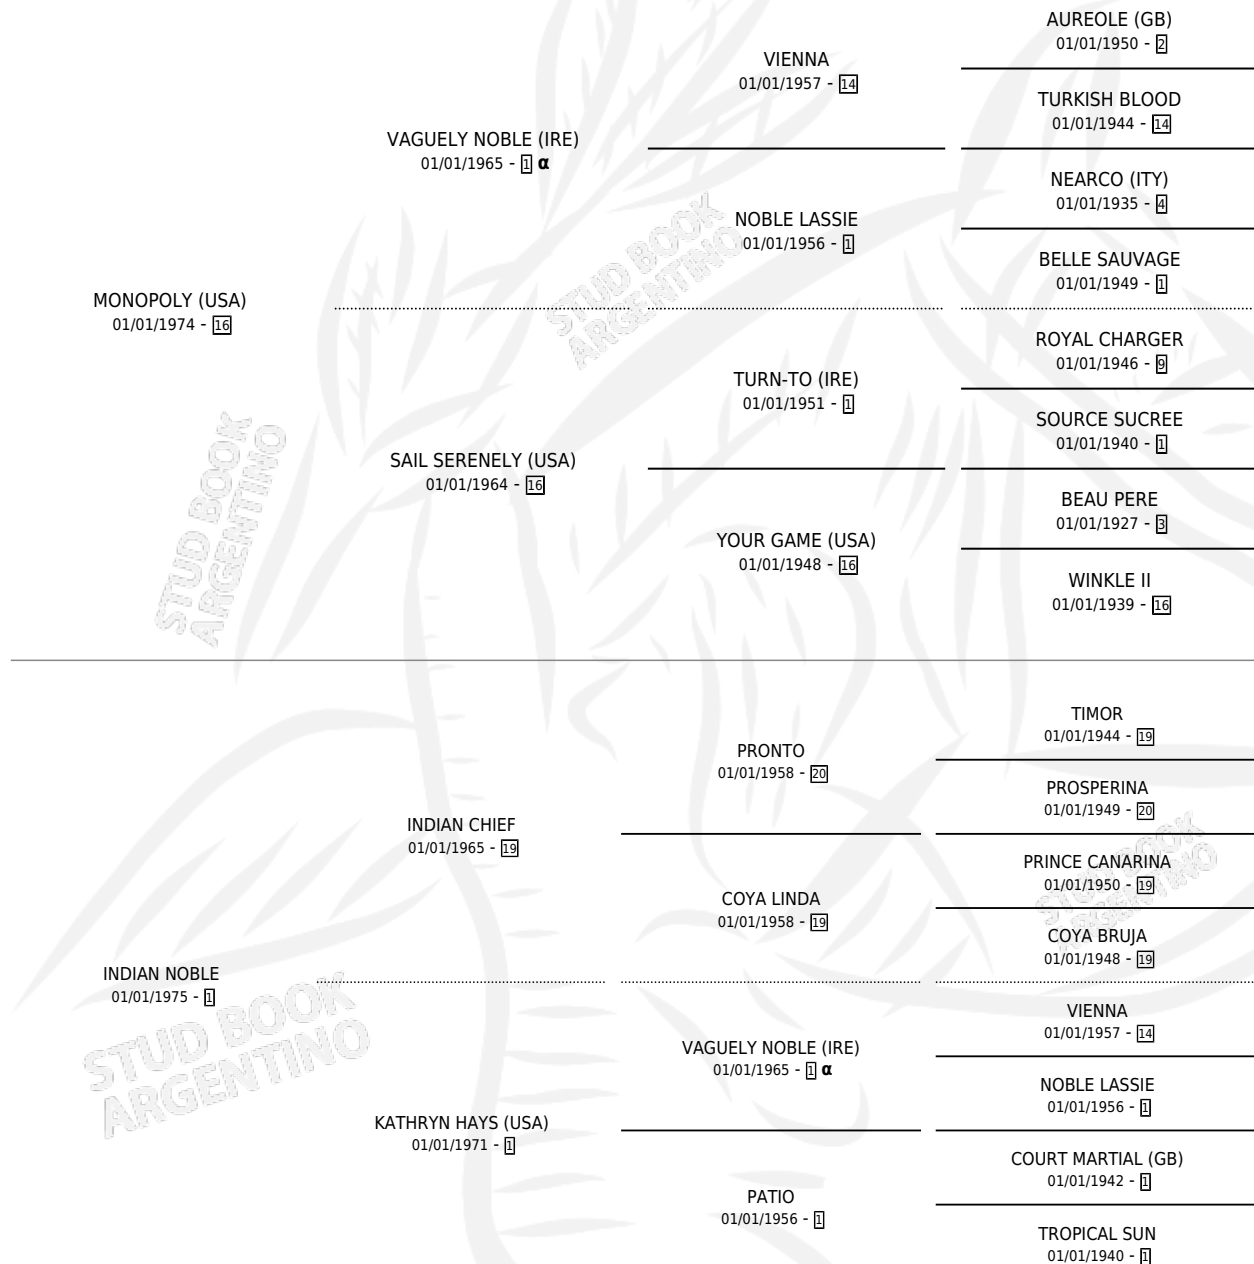

NOBLESSE DOUBLE

por **MONOPOLY (USA)** y **INDIAN NOBLE** por **INDIAN CHIEF**

Argentina · Hembra · Zaino · SP · 01/01/1983
Familia 1-d · Volumen 31

ESTADO

TIPIFICACIÓN SANGUÍNEA	✓
TIPIFICACIÓN POR ADN	X
PASAPORTE	X
IDENTIFICACIÓN POR MICROCHIP	X
REPRODUCTOR	✓

Lugar de nacimiento: Campo particular
Criador: Sin dato

~

HIJOS

	MACHOS	HEMBRAS
3 NACIERON	0	3
SIN ACTUACIONES		

PEDIGREE

INBREEDING : α

S

cimientos 3 / Efectividad 27.27%

PADRILLO	PRODUCTO	CRIADOR	1ER SERVICIO	ÚLTIMO SERVICIO
NACIO BENIGNO	Ø		26/12/2003	26/12/2003
NOBLESSE DOUBLE	Ø		06/10/1998	04/11/1998
AMADEUS	Ø		21/09/1995	16/10/1995
AMADEUS	Ø		05/11/1994	05/11/1994
AMADEUS	Ø		19/11/1993	20/11/1993
PERFECT PARADE (USA)	FIRST PARADE (H T, 19/09/1993)	SIN DATO	26/08/1992	02/10/1992
IVORY PIRATE	Ø		14/09/1990	05/10/1990
IVORY PIRATE	GLORVINA (H Z, 30/07/1990) •MURIÓ EL 18/10/1990•	SIN DATO	12/08/1989	17/08/1989
GEORGETOWN (USA)	Ø		16/08/1988	03/11/1988
SINGS	Ø		21/09/1987	04/12/1987
RED WING PRINCE (USA)	DOUBLE ALLIANCE (H ZC, 19/08/1987)	SIN DATO	23/08/1986	16/09/1986