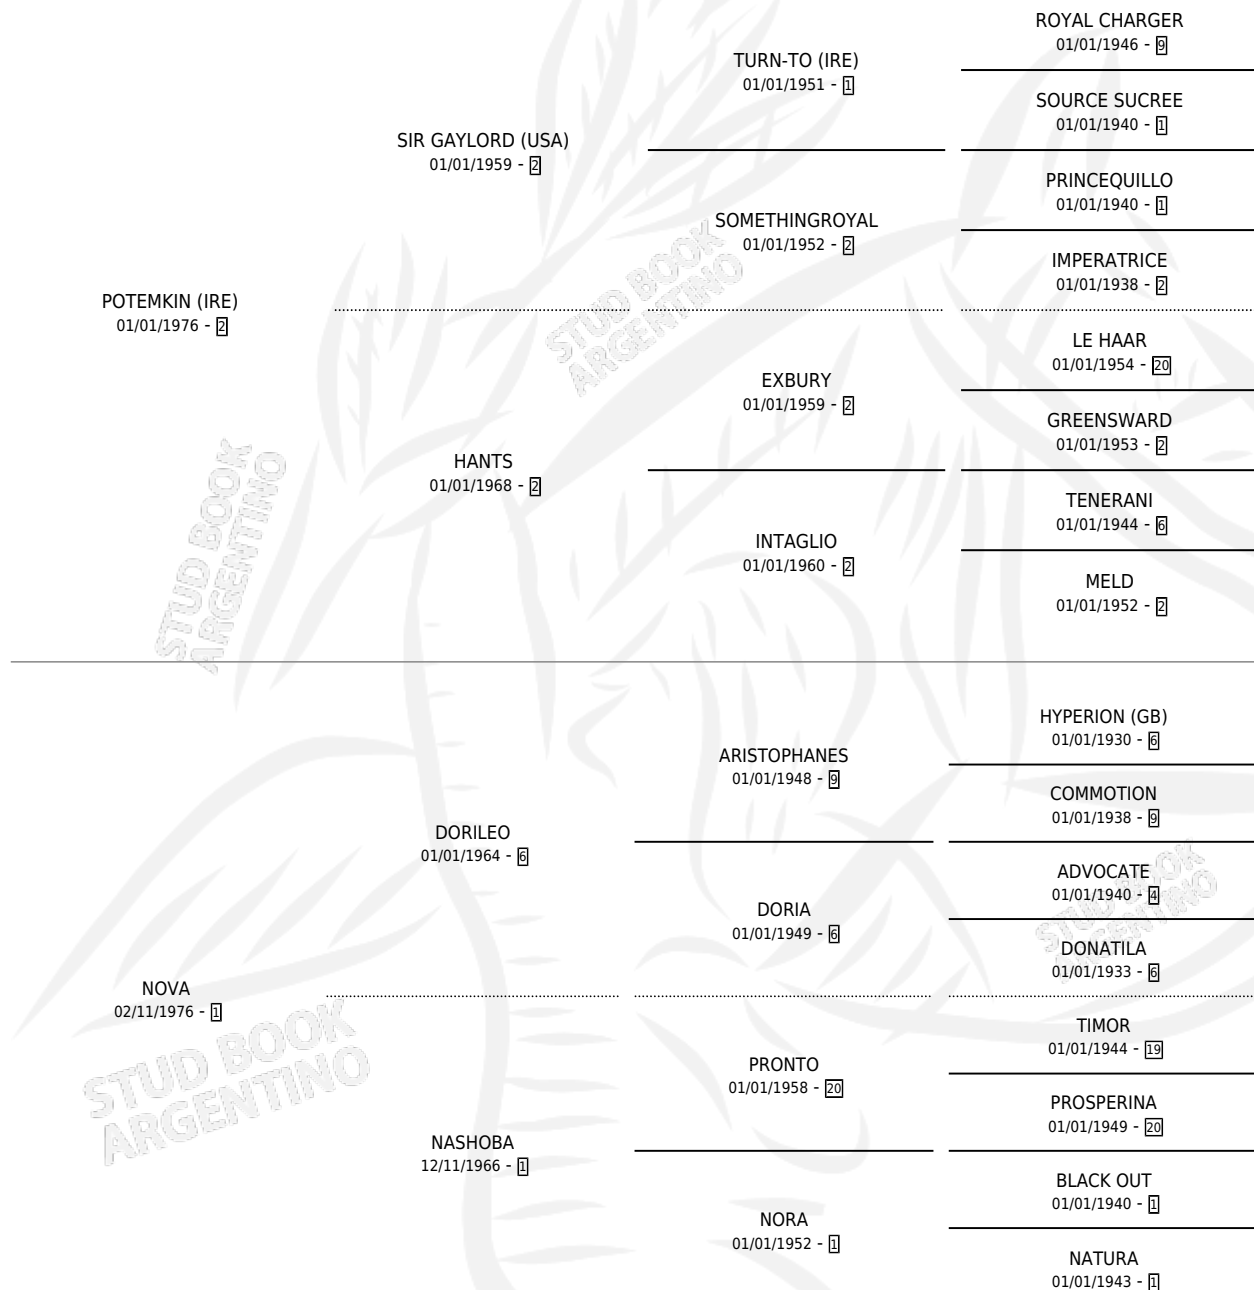

NOVAYA

por **POTEMKIN (IRE)** y **NOVA** por **DORILEO**

Argentina · Hembra · Alazan · SP · 01/01/1983
Familia 1-j · Volumen 31

ESTADO

TIPIFICACIÓN SANGUÍNEA	✓
TIPIFICACIÓN POR ADN	X
PASAPORTE	X
IDENTIFICACIÓN POR MICROCHIP	X
REPRODUCTOR	✓

Lugar de nacimiento: Campo particular
Criador: La Calandria

~

HIJOS

	MACHOS	HEMBRAS
7 NACIERON	4	3
4 CORRIERON	2	2
3 GANARON	2	1
0 GANADORES CL	0 GANADORES GR	0 GANADORES G1

PEDIGREE

S

cimientos 7 / Efectividad 70.00%

PADRILLO	PRODUCTO	CRIADOR	1ER SERVICIO	ÚLTIMO SERVICIO
PEÑON	ZELMIRA (H A, 12/11/1996)	SIN DATO	05/12/1995	05/12/1995
NOVAYA	CAYETANO UP (M Z, 07/08/1995)	SIN DATO	10/09/1994	30/09/1994
DATERO	Ø		05/12/1993	05/12/1993
DATERO	Ø		12/12/1992	12/12/1992
MONTE RUISEÑOR	FAVORIT (M AT, 19/10/1992)	SIN DATO	21/10/1991	21/10/1991
MONTE RUISEÑOR	NUEVO MONTERREY (M A, 11/10/1991)	LA CALANDRIA	16/10/1990	25/10/1990
GRAN CRONISTA	Ø		06/11/1989	08/11/1989
IVORY PIRATE	PIRANOVA (H T, 30/10/1989)	LA CALANDRIA	13/11/1988	13/11/1988
GRAN CRONISTA	GRAN ELEGANTE (M ZD, 31/10/1988)	LA CALANDRIA	09/11/1987	09/11/1987
RED WING PRINCE (USA)	PRINCIPIESA (H ZD, 22/10/1987)	SIN DATO	11/09/1986	04/11/1986