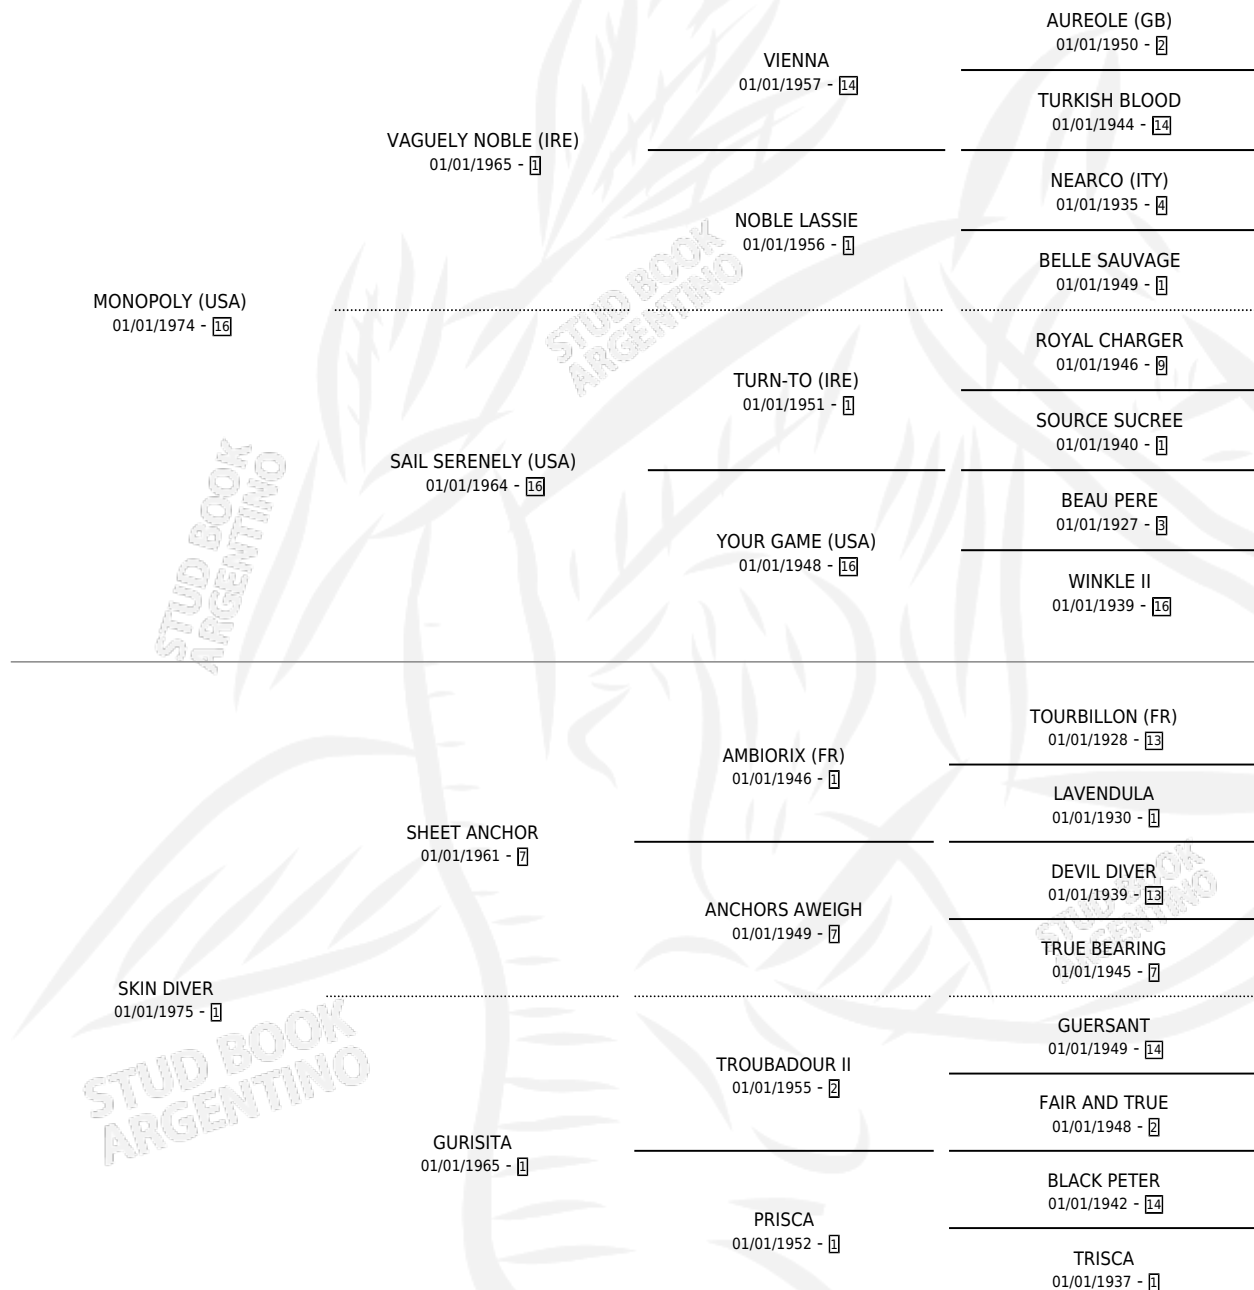

SINGLE DIVER

por **MONOPOLY (USA)** y **SKIN DIVER** por **SHEET ANCHOR**

Argentina · Hembra · Zaino · SP · 01/01/1981
Familia 1-o · Volumen 31

ESTADO

TIPIFICACIÓN SANGUÍNEA	✓
TIPIFICACIÓN POR ADN	X
PASAPORTE	X
IDENTIFICACIÓN POR MICROCHIP	X
REPRODUCTOR	✓

Lugar de nacimiento: Campo particular

Criador: Sin dato

~

HIJOS

	MACHOS	HEMBRAS
7 NACIERON	4	3
1 CORRIERON	1	0
1 GANARON	1	0
0 GANADORES CL	0 GANADORES GR	0 GANADORES G1

PEDIGREE

CAMPAÑA

Solo carreras oficiales de Argentina