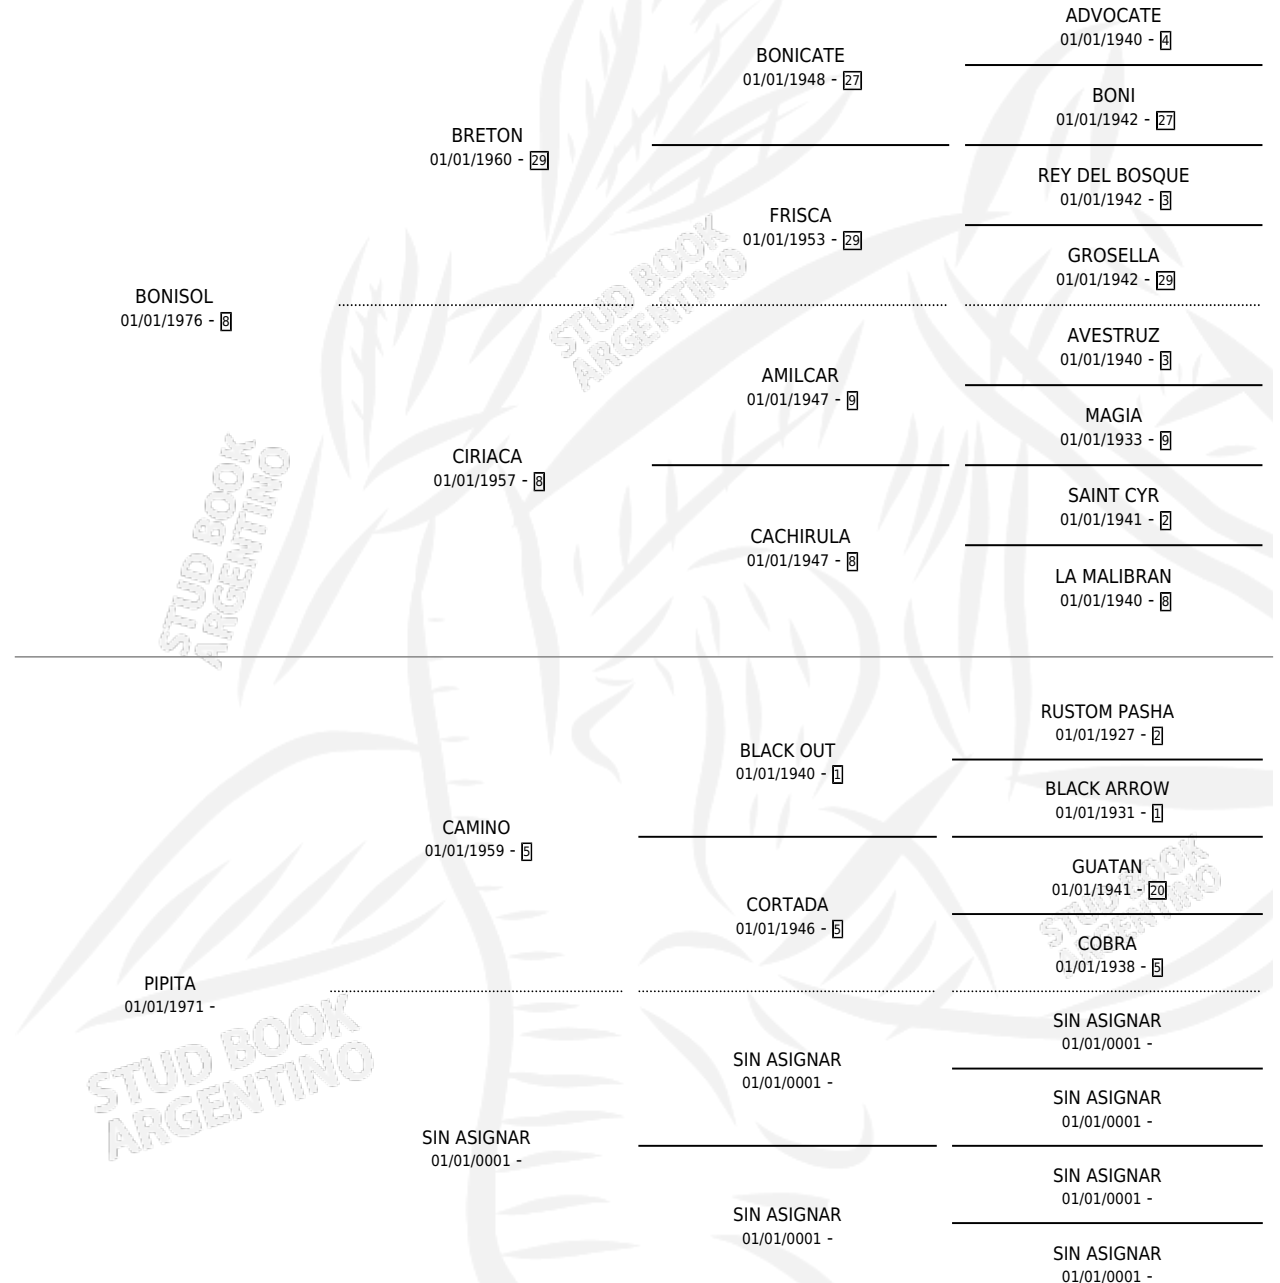

# BONISOLA

por **BONISOL** y **PIPITA** por **CAMINO**

Argentina · Hembra · Zaino · SP · 01/01/1983  
Familia · Volumen 31

## ESTADO

TIPIFICACIÓN SANGUÍNEA	✓
TIPIFICACIÓN POR ADN	X
PASAPORTE	X
IDENTIFICACIÓN POR MICROCHIP	X
REPRODUCTOR	✓

**Lugar de nacimiento:** Campo particular

**Criador:** Sin dato

~

## PEDIGREE

S

cimientos 2 / Efectividad 20.00%

PADRILLO	PRODUCTO	CRADOR	1ER SERVICIO	ÚLTIMO SERVICIO
QUINTU VALIOSO	Ø		30/09/1996	02/10/1996
<b>BONISOLA</b>	QUINTU PELIGROSA (H Z, 22/09/1996)	SIN DATO	23/10/1995	25/10/1995
<b>OIL SHORE</b>	Ø		17/10/1994	19/10/1994
SWEET CORN	QUINTU EXPLOSIVA (H A, 11/10/1994)	SIN DATO	16/08/1993	11/11/1993
BOMBAZITO	Ø		05/09/1992	10/09/1992
BOMBAZITO	Ø		08/11/1991	10/11/1991
BOMBAZITO	Ø		25/11/1990	26/11/1990
BOMBAZITO	Ø		17/12/1989	19/12/1989
NILE MARSH	Ø		18/12/1987	19/12/1987
NILE MARSH	Ø		24/11/1986	25/11/1986