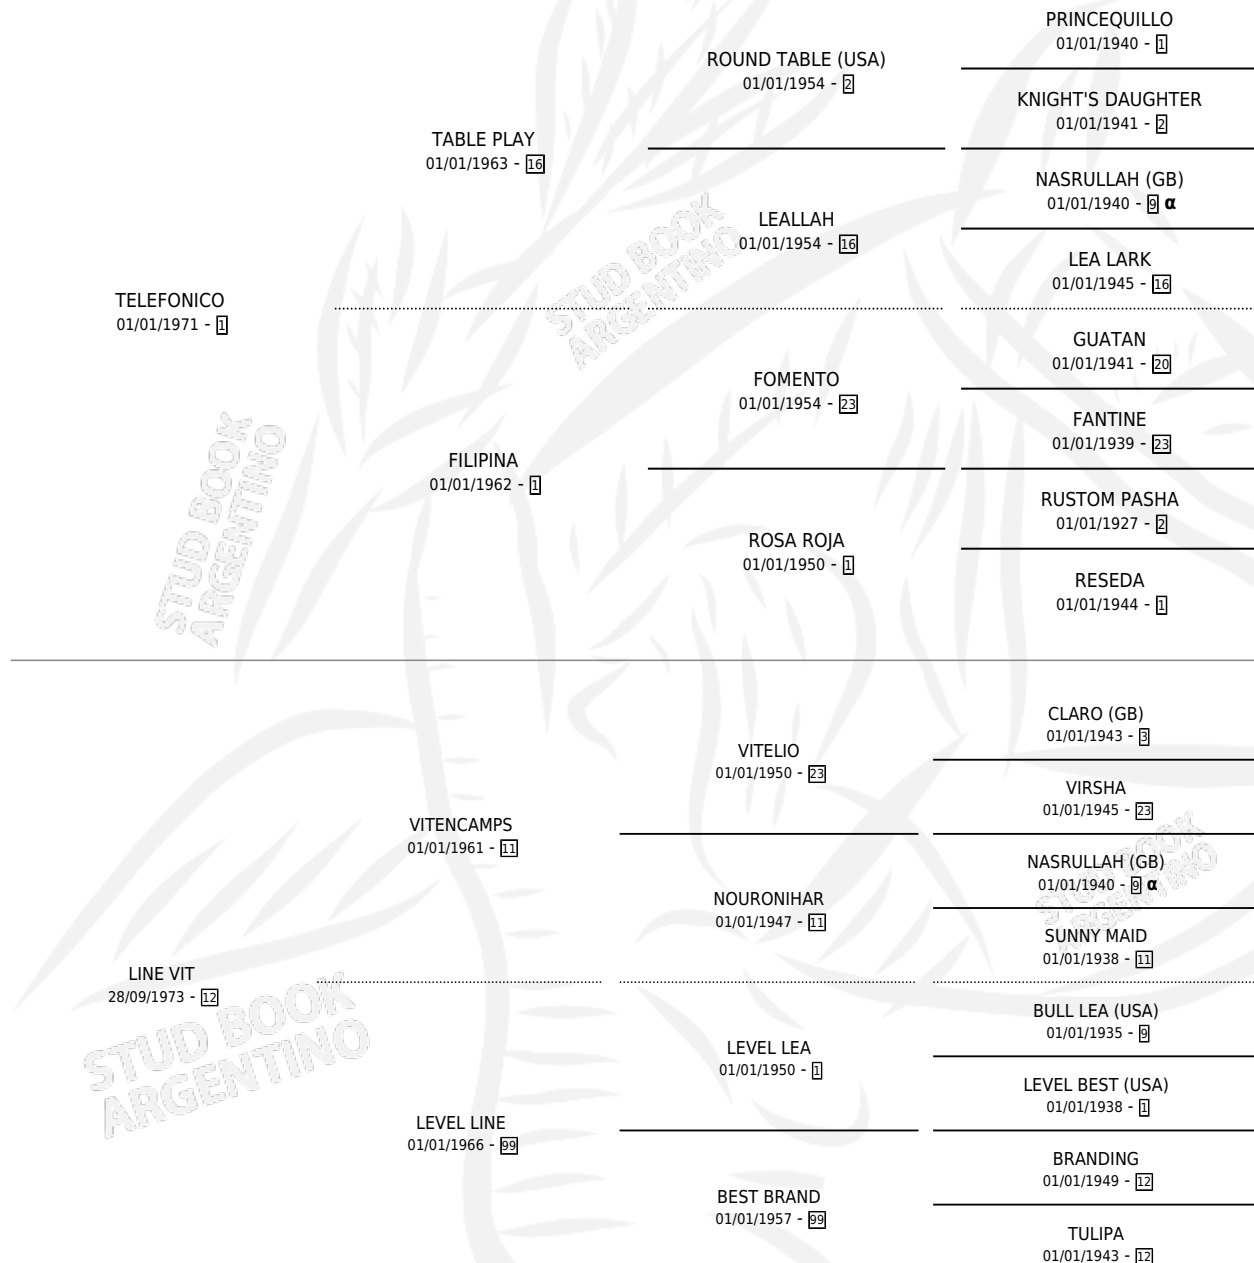

Lugar de nacimiento: Campo particular

Criador: Sin dato

~

HIJOS

	MACHOS	HEMBRAS
10 NACIERON	4	6
7 CORRIERON	2	5
3 GANARON	1	2
0 GANADORES CL	0 GANADORES GR	0 GANADORES G1

PEDIGREE

INBREEDING : α

CAMPAÑA

Solo carreras oficiales de Argentina

POR EDAD

EDAD	CC	1°	2°	3°	4°	5°	NP	CLC	CLG	CLCG1	CLGG1	IMPORTE	GANANCIA / CC
3 AÑOS	1	1	0	0	0	0	0	0	0	0	0	\$0	\$0
TOTALES	1	1	0	0	0	0	0	0	0	0	0	\$0	\$0
%		100%	0.0%	0.0%	0.0%	0.0%	0.0%	0.0%	0.0%	0.0%	0.0%		