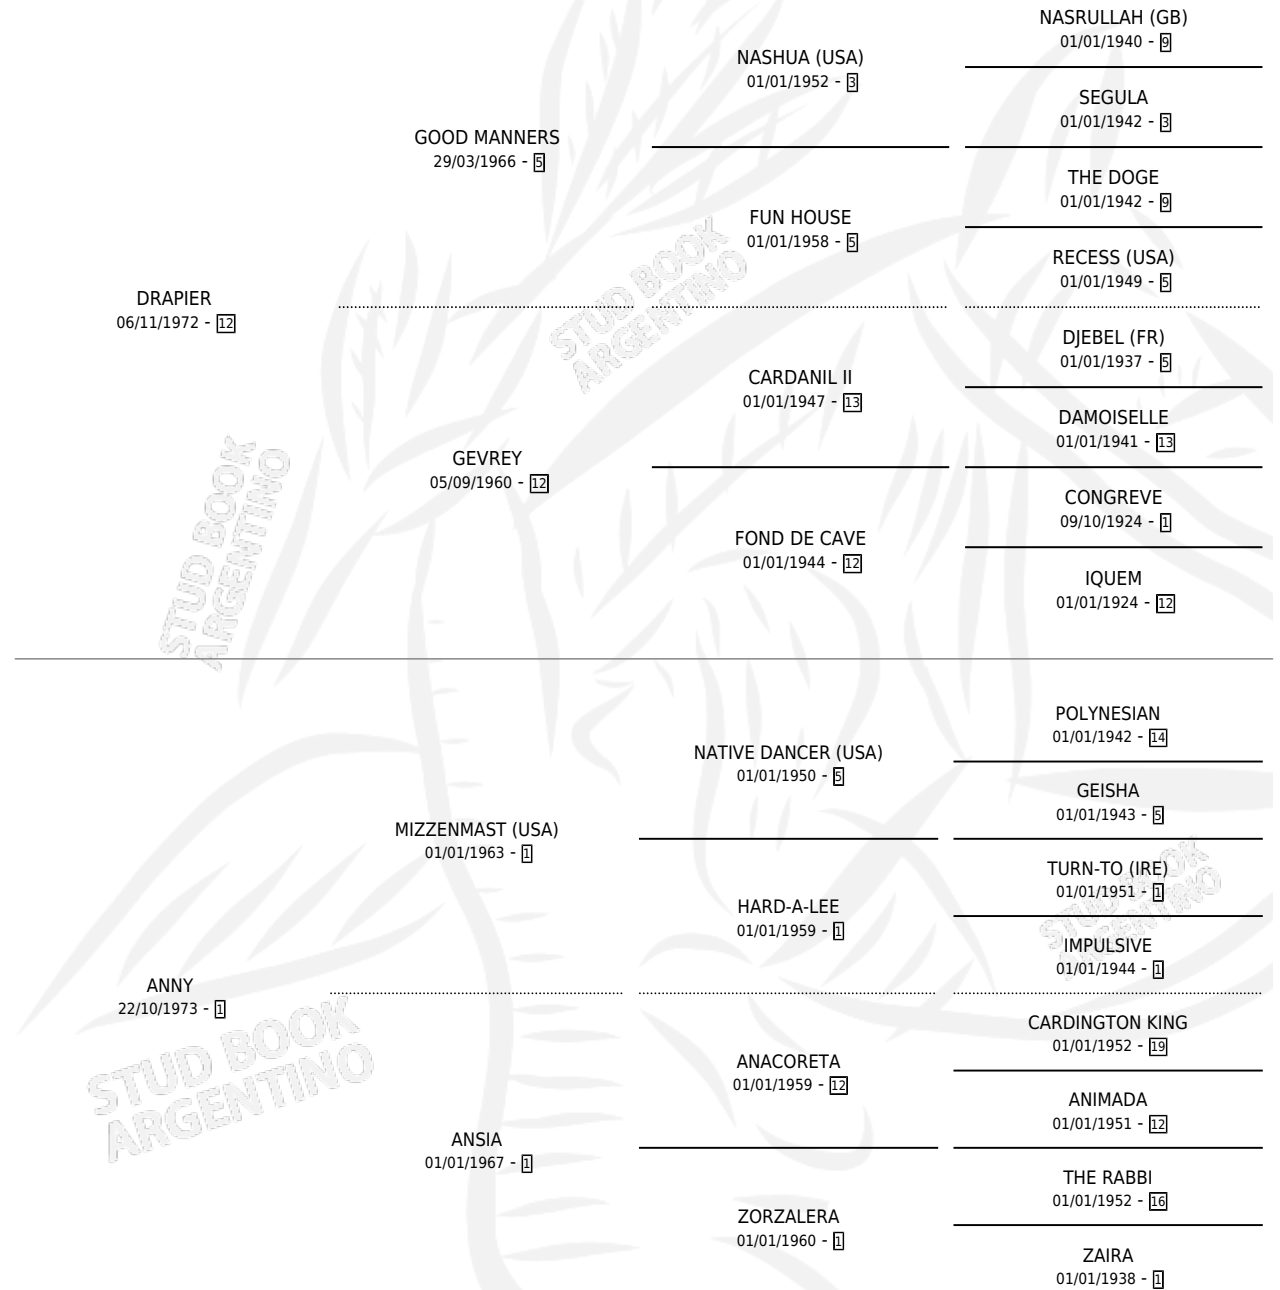

GRANNY

por **DRAPIER** y **ANNY** por **MIZZENMAST (USA)**

Argentina · Hembra · Alazan · SP · 05/07/1982
Familia 1 · Volumen 31

ESTADO

TIPIFICACIÓN SANGUÍNEA	X
TIPIFICACIÓN POR ADN	X
PASAPORTE	X
IDENTIFICACIÓN POR MICROCHIP	X
REPRODUCTOR	✓

Lugar de nacimiento: Campo particular

Criador: Sin dato

~

HIJOS

	MACHOS	HEMBRAS
4 NACIERON	1	3

SIN ACTUACIONES

PEDIGREE

CAMPAÑA

Solo carreras oficiales de Argentina

POR EDAD

EDAD	CC	1°	2°	3°	4°	5°	NP	CLC	CLG	CLCG1	CLGG1	IMPORTE	GANANCIA / CC
3 AÑOS	1	1	0	0	0	0	0	0	0	0	0	\$0	\$0
TOTALES	1	1	0	0	0	0	0	0	0	0	0	\$0	\$0
%		100%	0.0%	0.0%	0.0%	0.0%	0.0%	0.0%	0.0%	0.0%	0.0%		