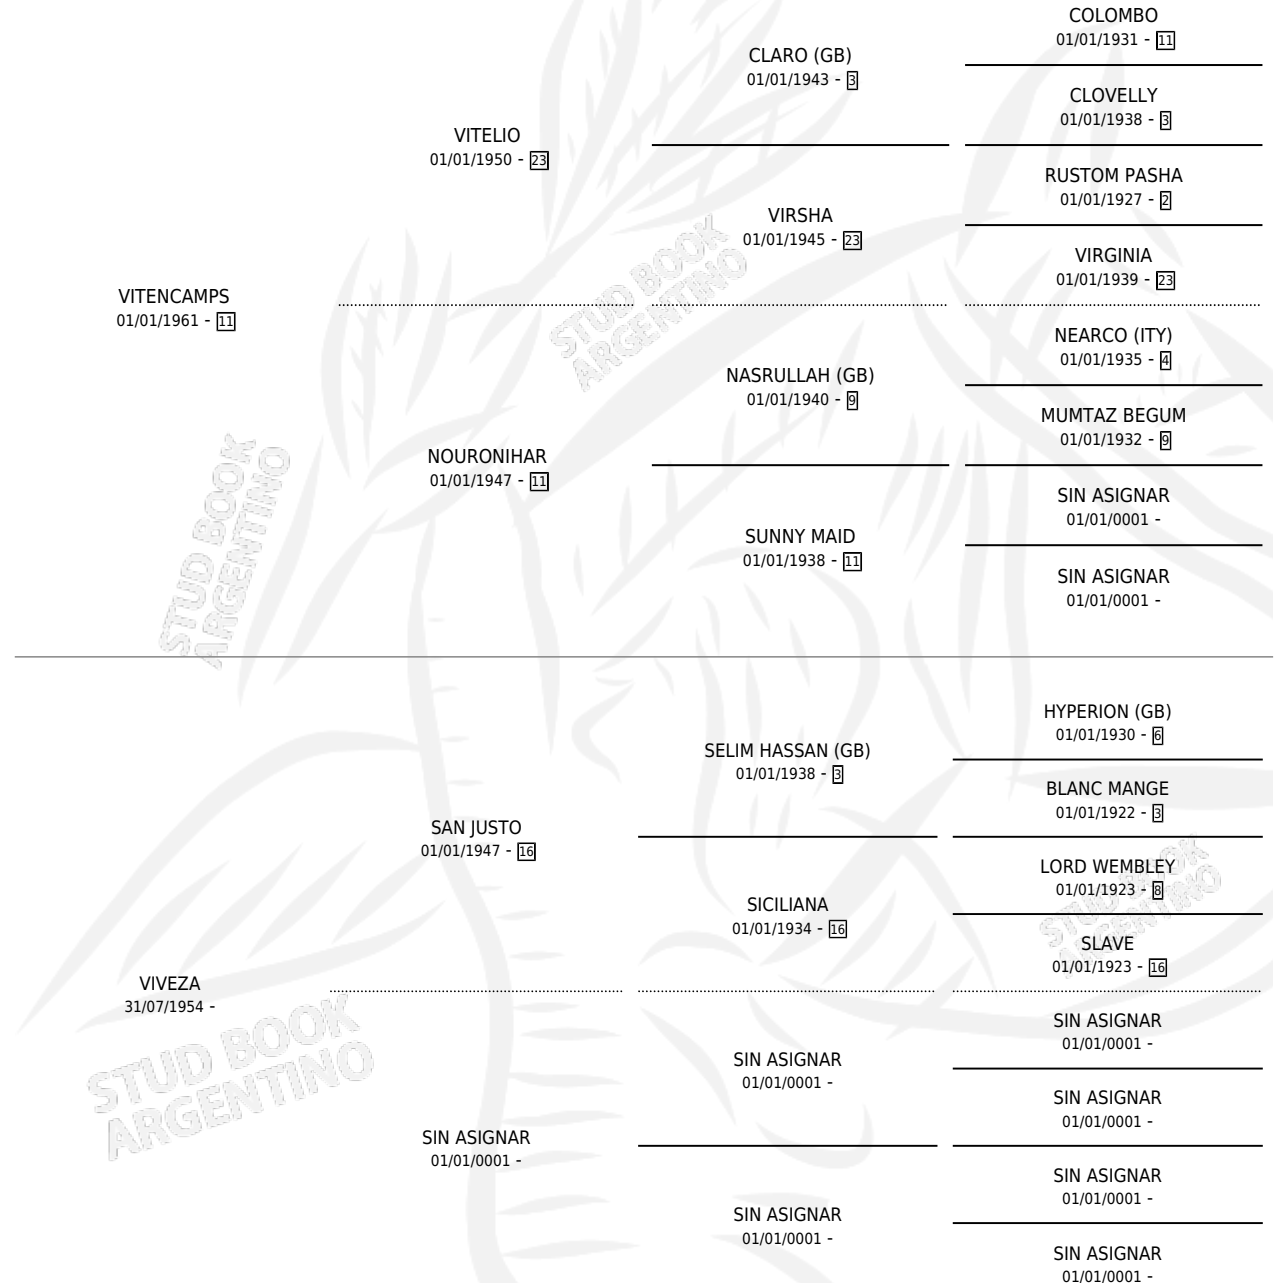

FAT BROWN

por VITENCAMPS y VIVEZA por SAN JUSTO

Argentina · Macho · Alazan · SP · 24/09/1969
Familia · Volumen 27

ESTADO

TIPIFICACIÓN SANGUÍNEA	X
TIPIFICACIÓN POR ADN	X
PASAPORTE	X
IDENTIFICACIÓN POR MICROCHIP	X
REPRODUCTOR	X

Lugar de nacimiento: Campo particular

Criador: Sin dato

PEDIGREE

FAT BROWN

Datos oficiales del Stud Book Argentino

Documento generado el 05/05/2026

studbook.org.ar