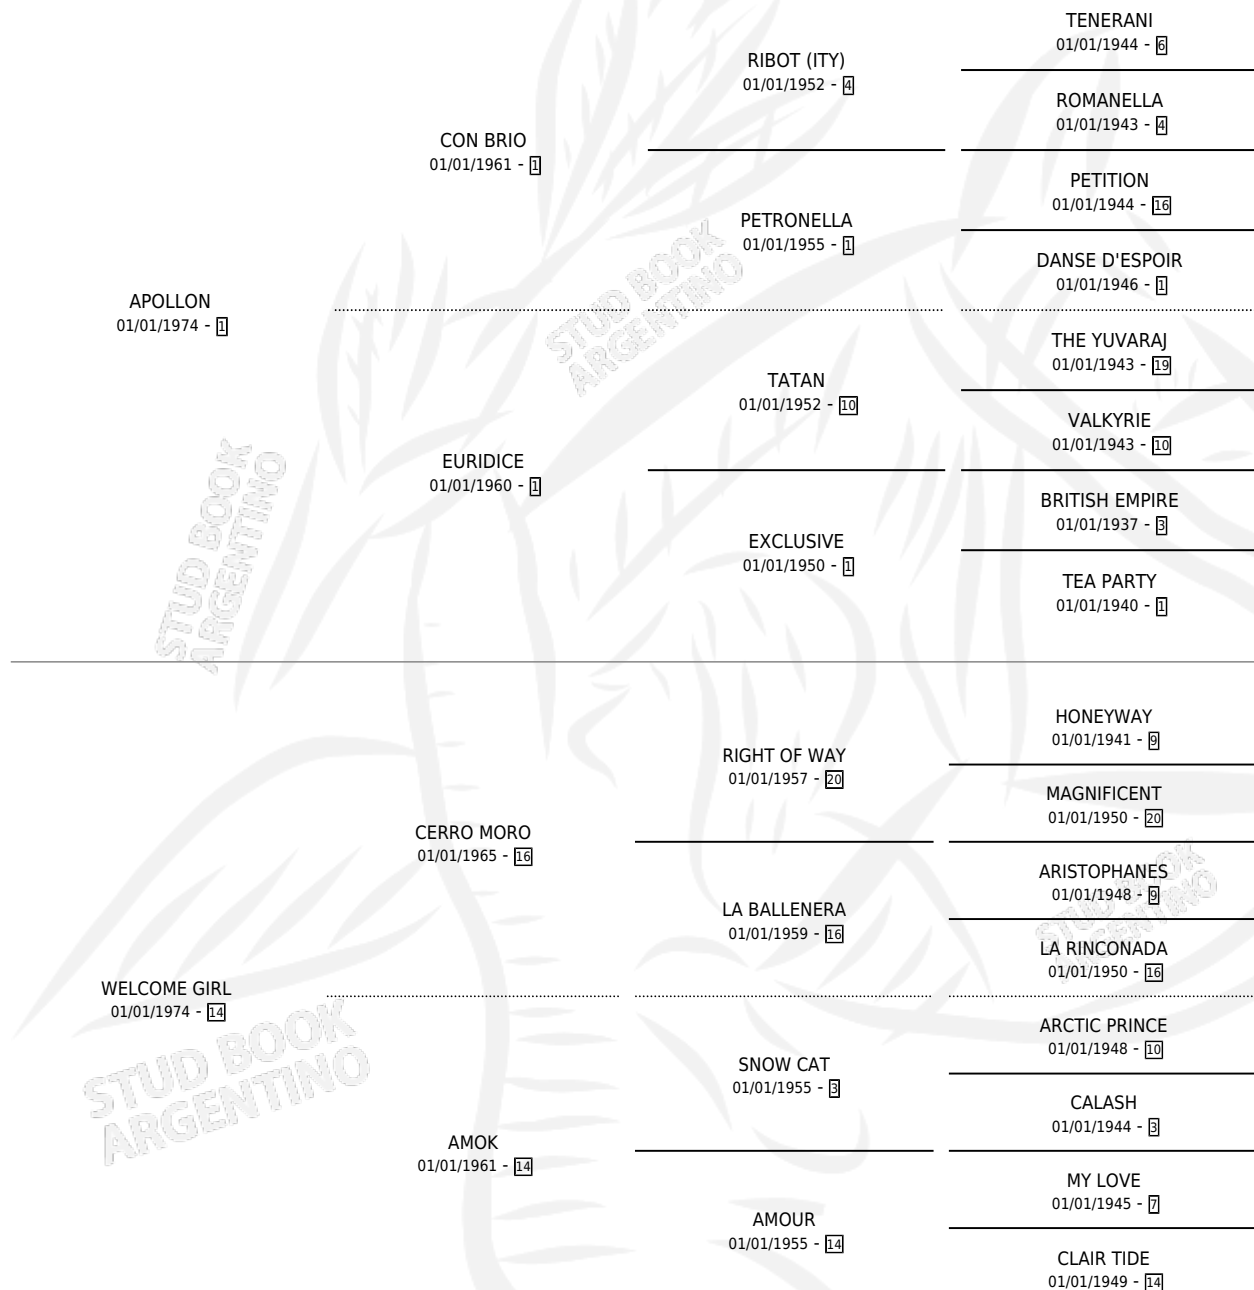

# APOWELL

por APOLLON y WELCOME GIRL por CERRO MORO

Argentina · Hembra · Alazan Tostado · SP · 01/01/1982  
Familia 14-f · Volumen 31

## ESTADO

TIPIFICACIÓN SANGUÍNEA	✓
TIPIFICACIÓN POR ADN	X
PASAPORTE	X
IDENTIFICACIÓN POR MICROCHIP	X
REPRODUCTOR	✓

**Lugar de nacimiento:** Campo particular

**Criador:** Sin dato

~

## PEDIGREE

S

mientos 5 / Efectividad 62.50%

PADRILLO	PRODUCTO	CRIADOR	1ER SERVICIO	ÚLTIMO SERVICIO
FOGONAZO PRESS <b>APOWELL</b>	DIFUNDIDA (H A, 23/10/1994) •MURIÓ EL 31/08/2015•	ALBORADA	06/11/1993	06/11/1993
FOGONAZO PRESS <b>Datos oficiales del Stud Book Argentino</b>	∅		29/10/1992	29/10/1992
Documento generado el 09/05/2026 DOPPLER	DOPOWELL (H A, 14/09/1992)	SIN DATO	03/10/1991	06/10/1991
SCAPETOWN LION	∅		19/10/1990	19/10/1990
CAPETOWN LION	CAPE WELL (M A, 09/10/1990)	SIN DATO	26/10/1989	26/10/1989
CAPETOWN LION	CAPE APO (M Z, 17/10/1989)	SIN DATO	25/10/1988	25/10/1988
SECRETAIRE	∅		20/11/1987	20/11/1987
CAPETOWN LION	CAPE LEONA (H A, 24/10/1987) •MURIÓ EL 12/03/1988•	SIN DATO	05/11/1986	05/11/1986