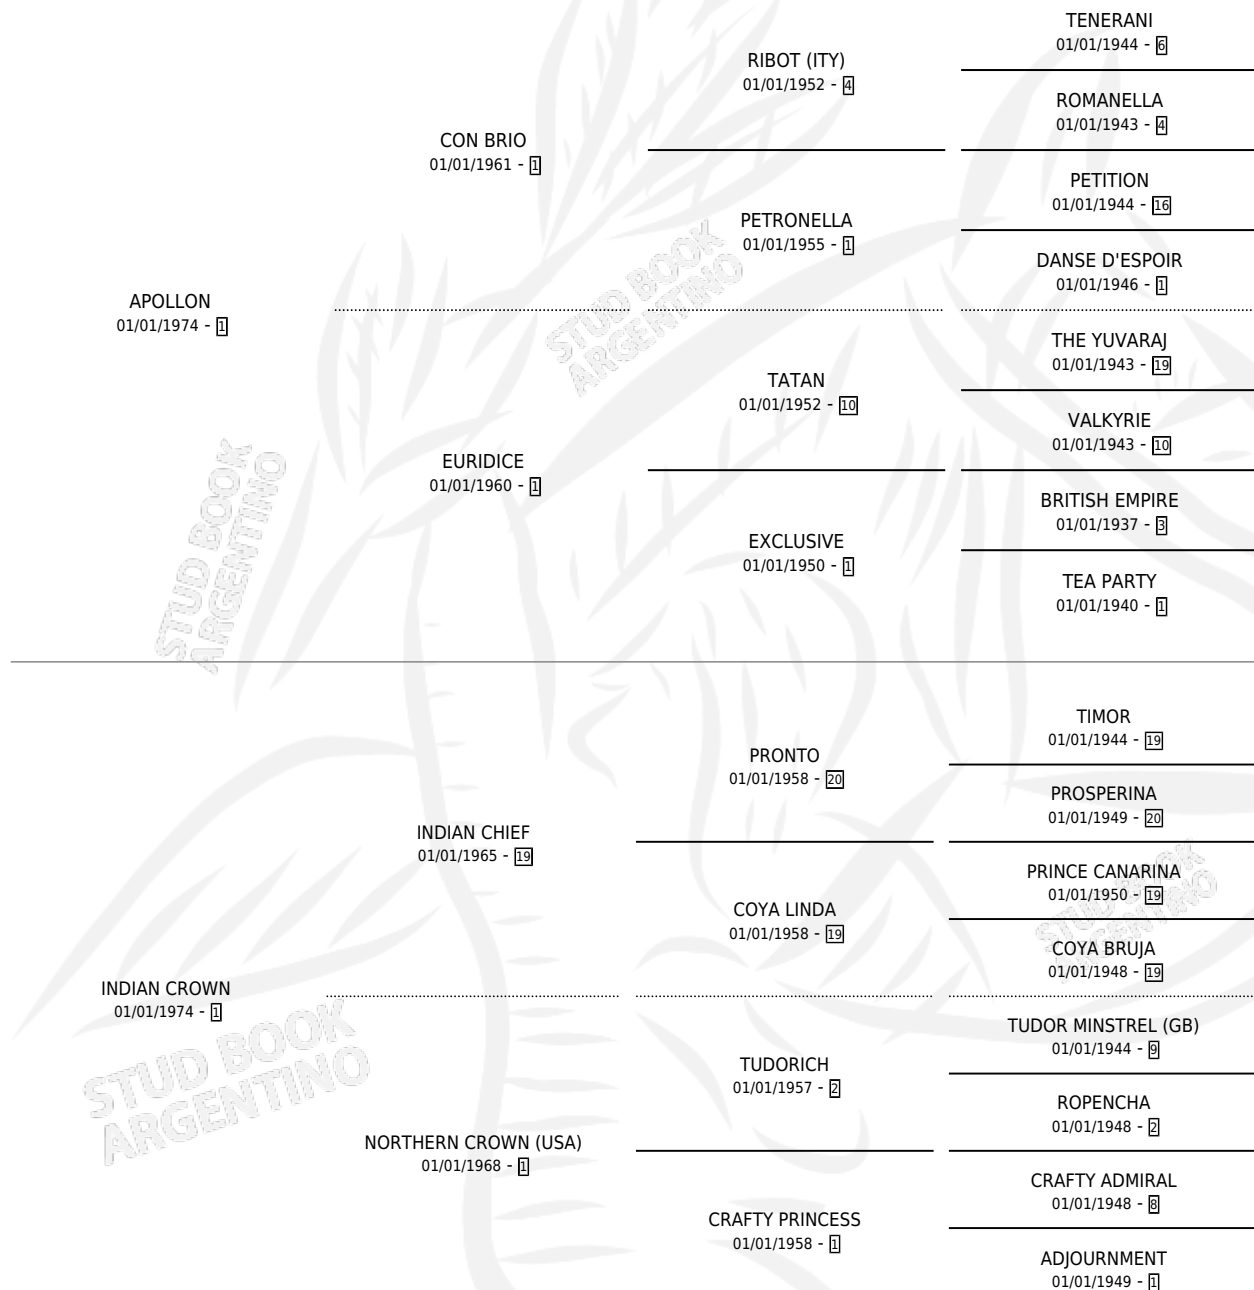

APOTEOTICA

por APOLLON y INDIAN CROWN por INDIAN CHIEF

Argentina · Hembra · Alazan · SP · 01/01/1980
Familia 1-I · Volumen 30

ESTADO

TIPIFICACIÓN SANGUÍNEA	✓
TIPIFICACIÓN POR ADN	X
PASAPORTE	X
IDENTIFICACIÓN POR MICROCHIP	X
REPRODUCTOR	✓

Lugar de nacimiento: Campo particular

Criador: Garcia Carlos Alberto

~

HIJOS

	MACHOS	HEMBRAS
4 NACIERON	1	3
2 CORRIERON	0	2
1 GANARON	0	1
0 GANADORES CL	0 GANADORES GR	0 GANADORES G1

PEDIGREE

CAMPAÑA

Solo carreras oficiales de Argentina