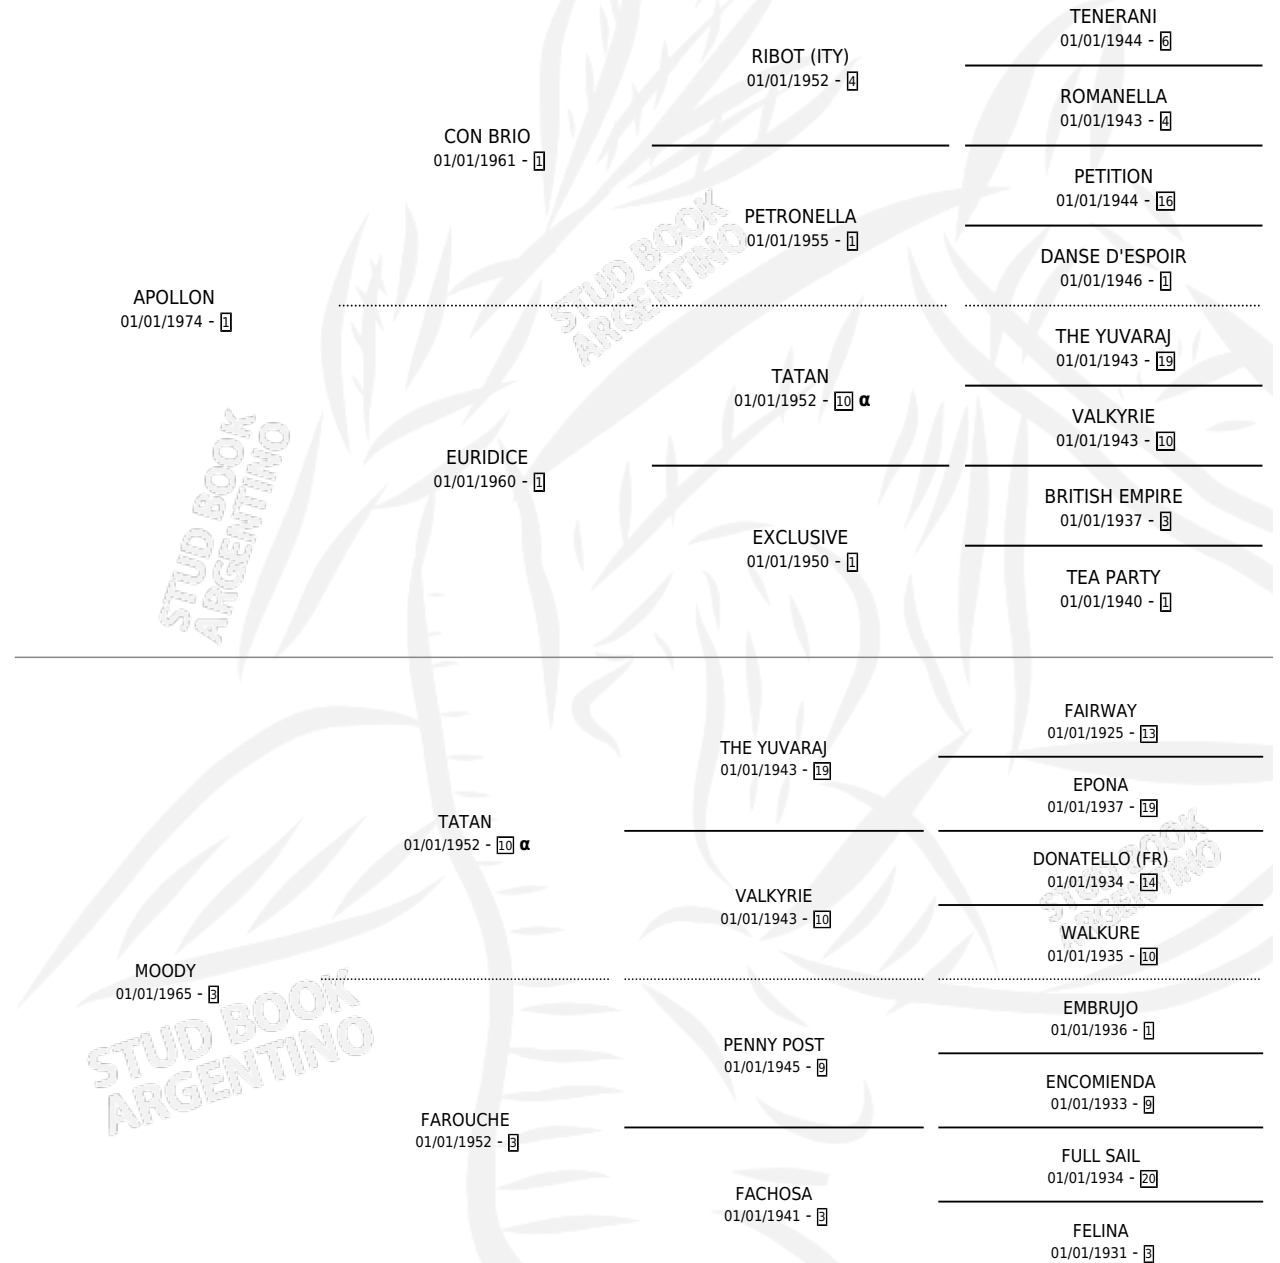

# APOLLONA

por APOLLON y MOODY por TATAN

Argentina · Hembra · Alazan · SP · 01/01/1980  
Familia 3-o · Volumen 30

## ESTADO

TIPIFICACIÓN SANGUÍNEA	X
TIPIFICACIÓN POR ADN	X
PASAPORTE	X
IDENTIFICACIÓN POR MICROCHIP	X
REPRODUCTOR	✓

**Lugar de nacimiento:** Campo particular

**Criador:** Garcia Carlos Alberto

## PEDIGREE

INBREEDING : α