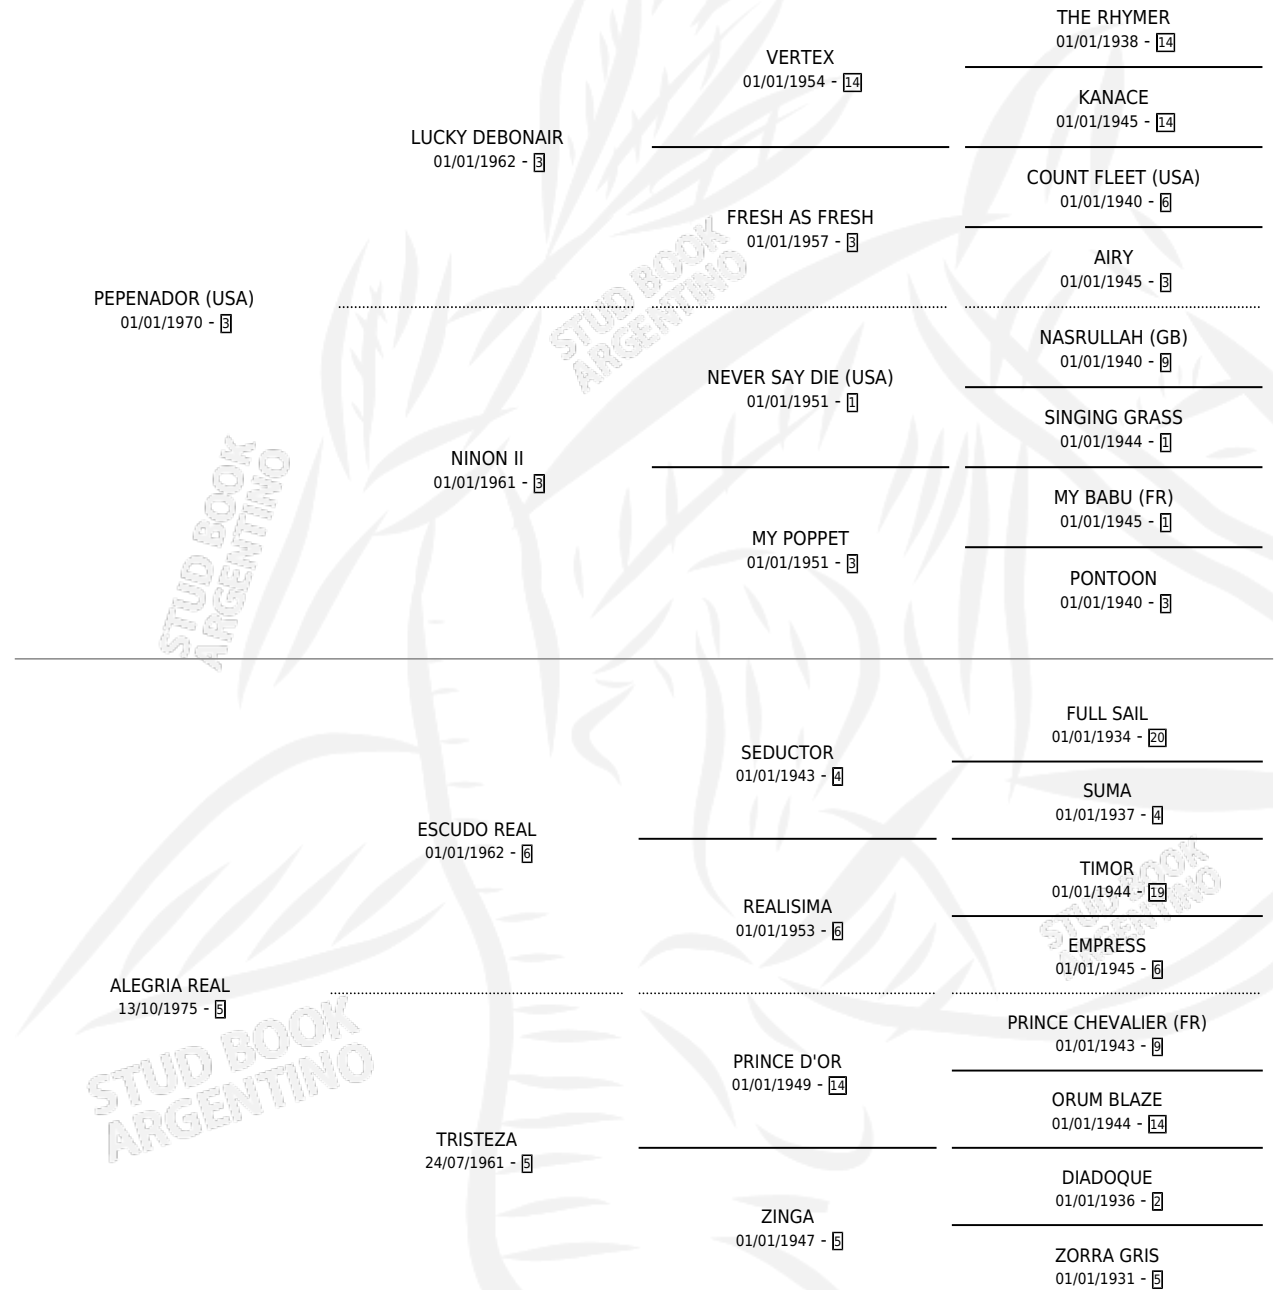

ACHATADORA

por **PEPENADOR (USA)** y **ALEGRIA REAL** por **ESCUDO REAL**

Argentina · Hembra · Zaino Colorado · SP · 01/01/1982
Familia 5-h · Volumen 31

ESTADO

TIPIFICACIÓN SANGUÍNEA	X
TIPIFICACIÓN POR ADN	X
PASAPORTE	X
IDENTIFICACIÓN POR MICROCHIP	X
REPRODUCTOR	✓

Lugar de nacimiento: Campo particular

Criador: Sin dato

~

HIJOS

	MACHOS	HEMBRAS
3 NACIERON	1	2
2 CORRIERON	1	1
2 GANARON	1	1

0	0	0
GANADORES CL	GANADORES GR	GANADORES G1

PEDIGREE

S

mientos 3 / Efectividad 42.86%

PADRILLO	PRODUCTO	CRIADOR	1ER SERVICIO	ÚLTIMO SERVICIO
PORTLAW (USA)	Ø		18/11/1992	18/11/1992
AGHATADORA				
PORTLAW (USA)	CABALLO REY (M Z, 23/10/1992)	TATTERSALL	04/11/1991	23/11/1991
Datos oficiales del Stud Book Argentino				
Documento generado el 05/05/2026				
PORTLAW (USA)	Ø		26/10/1990	01/12/1990
studbook.org.ar			24/10/1989	24/10/1989
PORTLAW (USA)	Ø		29/10/1988	25/11/1988
EL INCA	ABRUMADORA (H Z, 27/09/1988) •MURIÓ EL 15/03/1997•	MARLETTA VITO (SUCESION)	16/09/1987	12/11/1987
HALALI	UÑA (H Z, 17/08/1987) •MURIÓ EL 16/03/1992•	MARLETTA VITO (SUCESION)	07/08/1986	28/09/1986