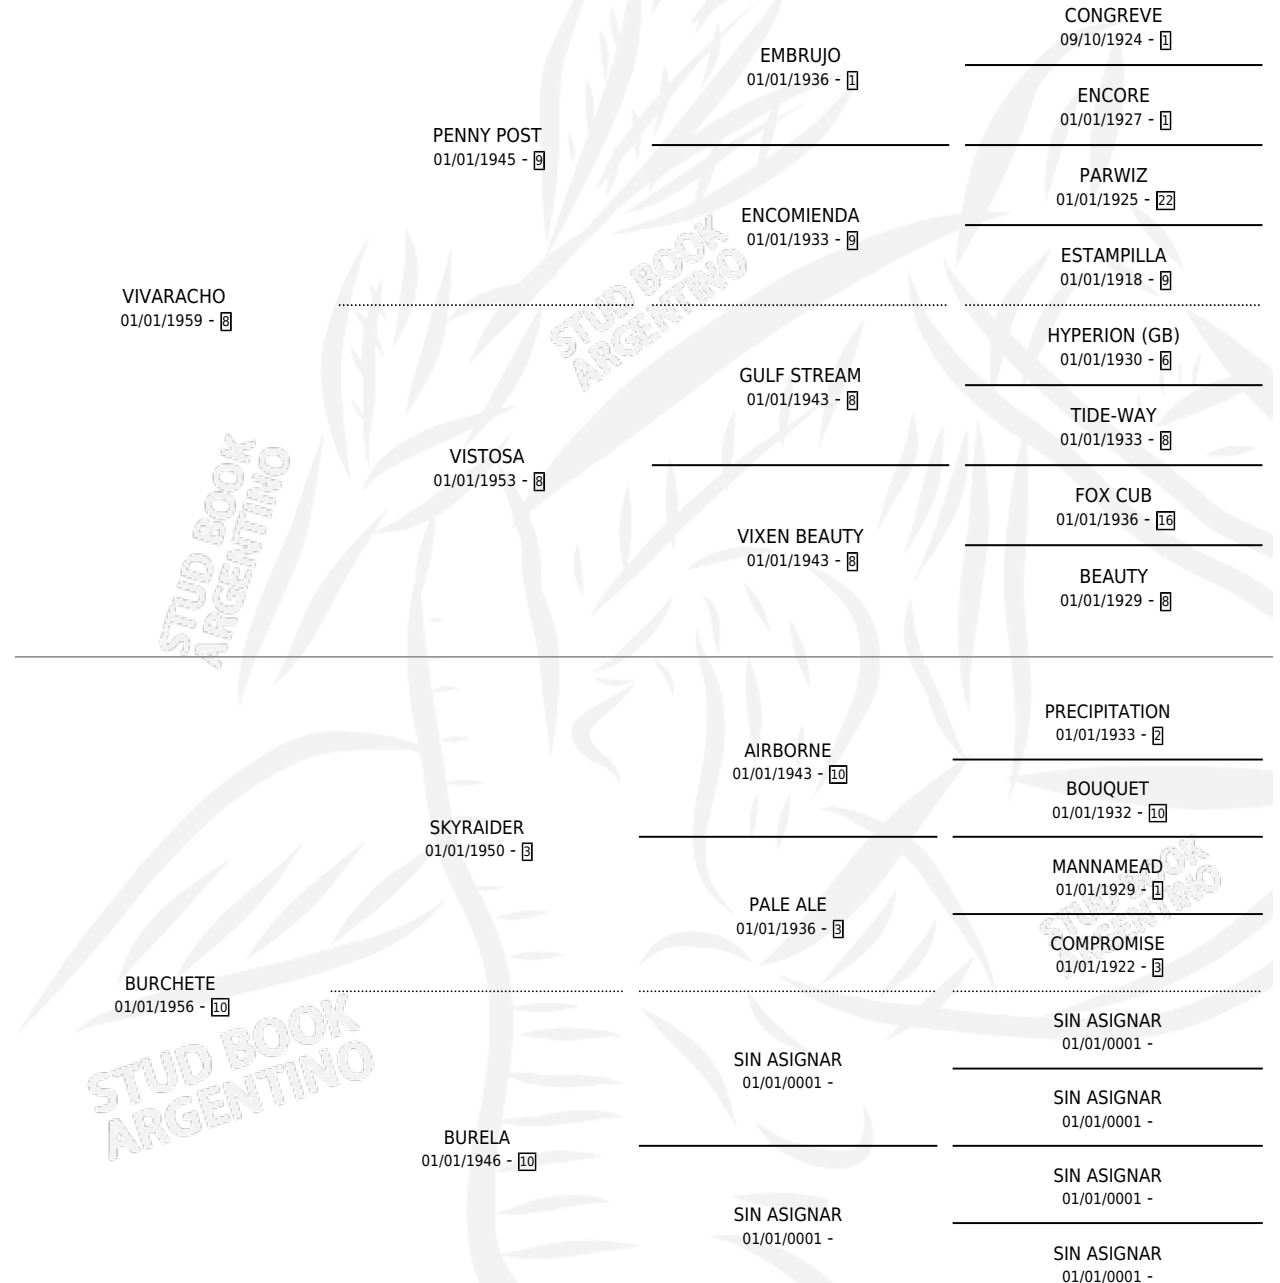

CHINGO

por VIVARACHO y BURCHETE por SKYRAIDER

Argentina · Macho · Tordillo · SP · 01/01/1969
Familia 10-d · Volumen 27

ESTADO

TIPIFICACIÓN SANGUÍNEA	X
TIPIFICACIÓN POR ADN	X
PASAPORTE	X
IDENTIFICACIÓN POR MICROCHIP	X
REPRODUCTOR	✓

Lugar de nacimiento: Campo particular

Criador: Sin dato

~

HIJOS

	MACHOS	HEMBRAS
3 NACIERON	0	3
SIN ACTUACIONES		

PEDIGREE

SERVICIOS PADRILLO

TEMPORADA	HARAS	SERVICIO	NAC.	EFFECTIVIDAD
0	IMPORTADO EN VIENTRE	1	0	0.00 %