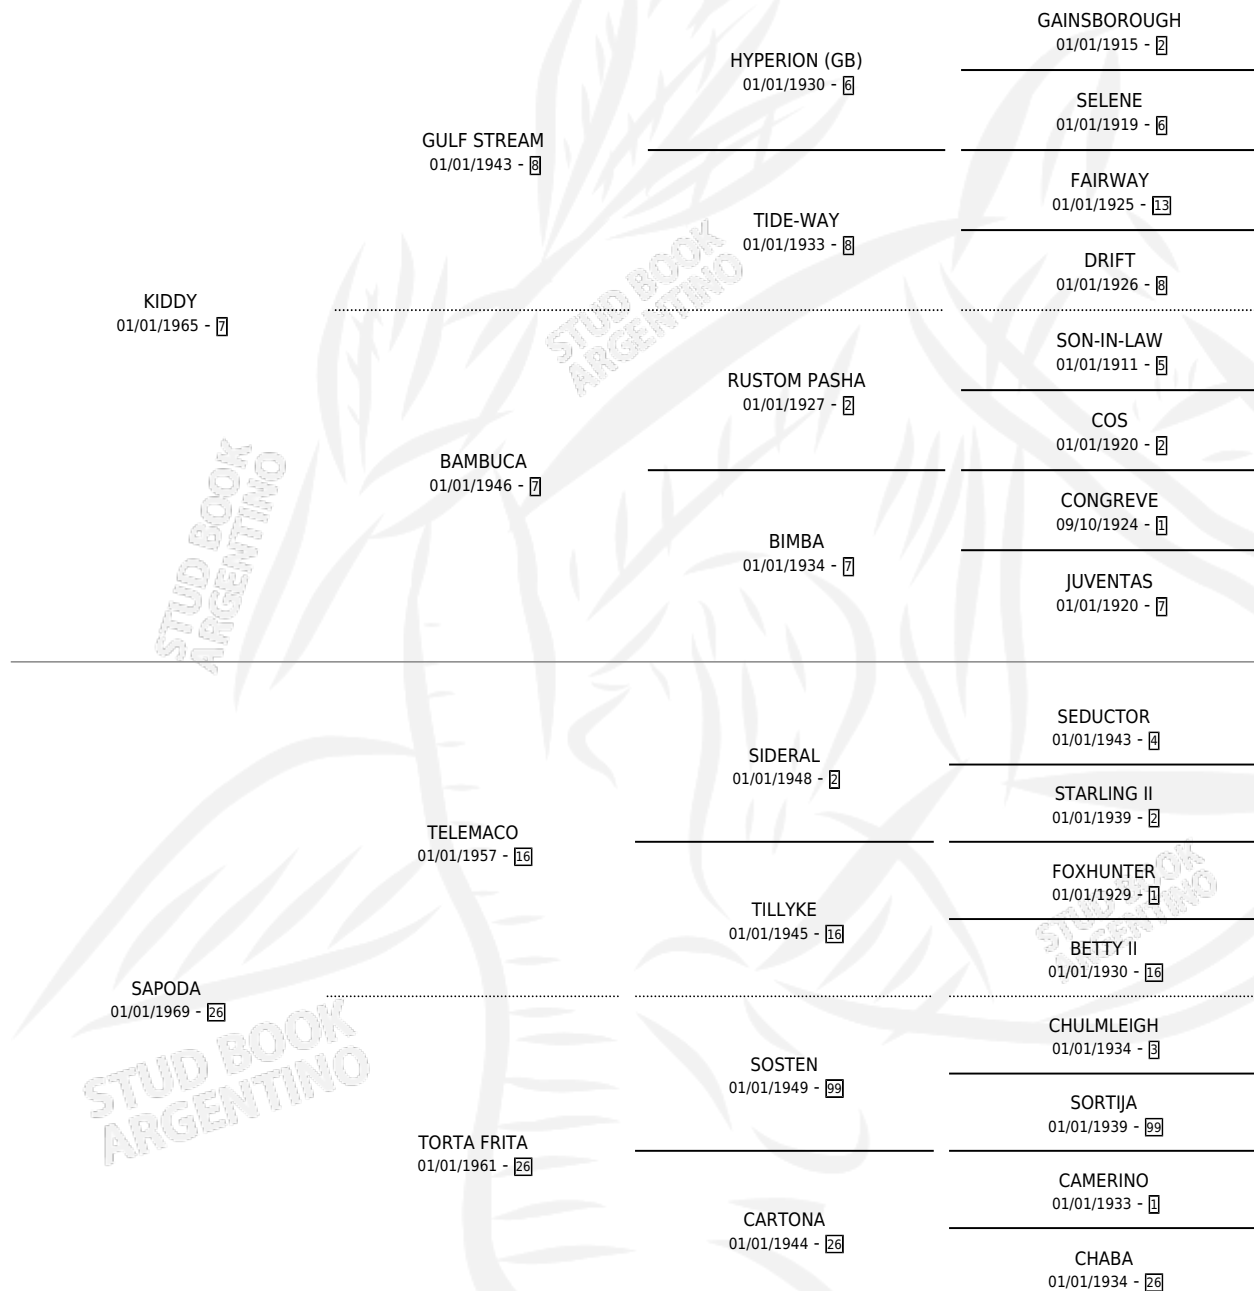

SAPE

por KIDDY y SAPODA por TELEMACO

Argentina · Hembra · Zaino Doradillo · SP · 01/01/1979
Familia 26 · Volumen 30

ESTADO

TIPIFICACIÓN SANGUÍNEA	X
TIPIFICACIÓN POR ADN	X
PASAPORTE	X
IDENTIFICACIÓN POR MICROCHIP	X
REPRODUCTOR	✓

Lugar de nacimiento: Campo particular

Criador: Marina Oscar Alberto

~

HIJOS

	MACHOS	HEMBRAS
4 NACIERON	3	1

SIN ACTUACIONES

PEDIGREE

S

mientos 4 / Efectividad 57.14%

PADRILLO	PRODUCTO	CRIADOR	1ER SERVICIO	ÚLTIMO SERVICIO
NEIL	∅		04/09/1994	06/09/1994
SAPE	DUQUE NEIL (M Z, 14/11/1992)	DON LINO	18/11/1991	21/11/1991
Datos oficiales del Stud Book Argentino			15/10/1990	06/11/1990
Documento generado el 28/04/2026			23/09/1989	29/09/1989
NEIL	PAPA PEQUEN (M Z, 27/09/1990)	DON LINO	17/12/1988	17/12/1988
studbook.org.ar	∅		19/12/1987	20/12/1987
CENSOR	BELLEZA (H Z, 08/12/1988)	DON LINO	06/12/1986	06/12/1986
CENSOR	DACHILO (M ZD, 10/11/1987)	DON LINO		