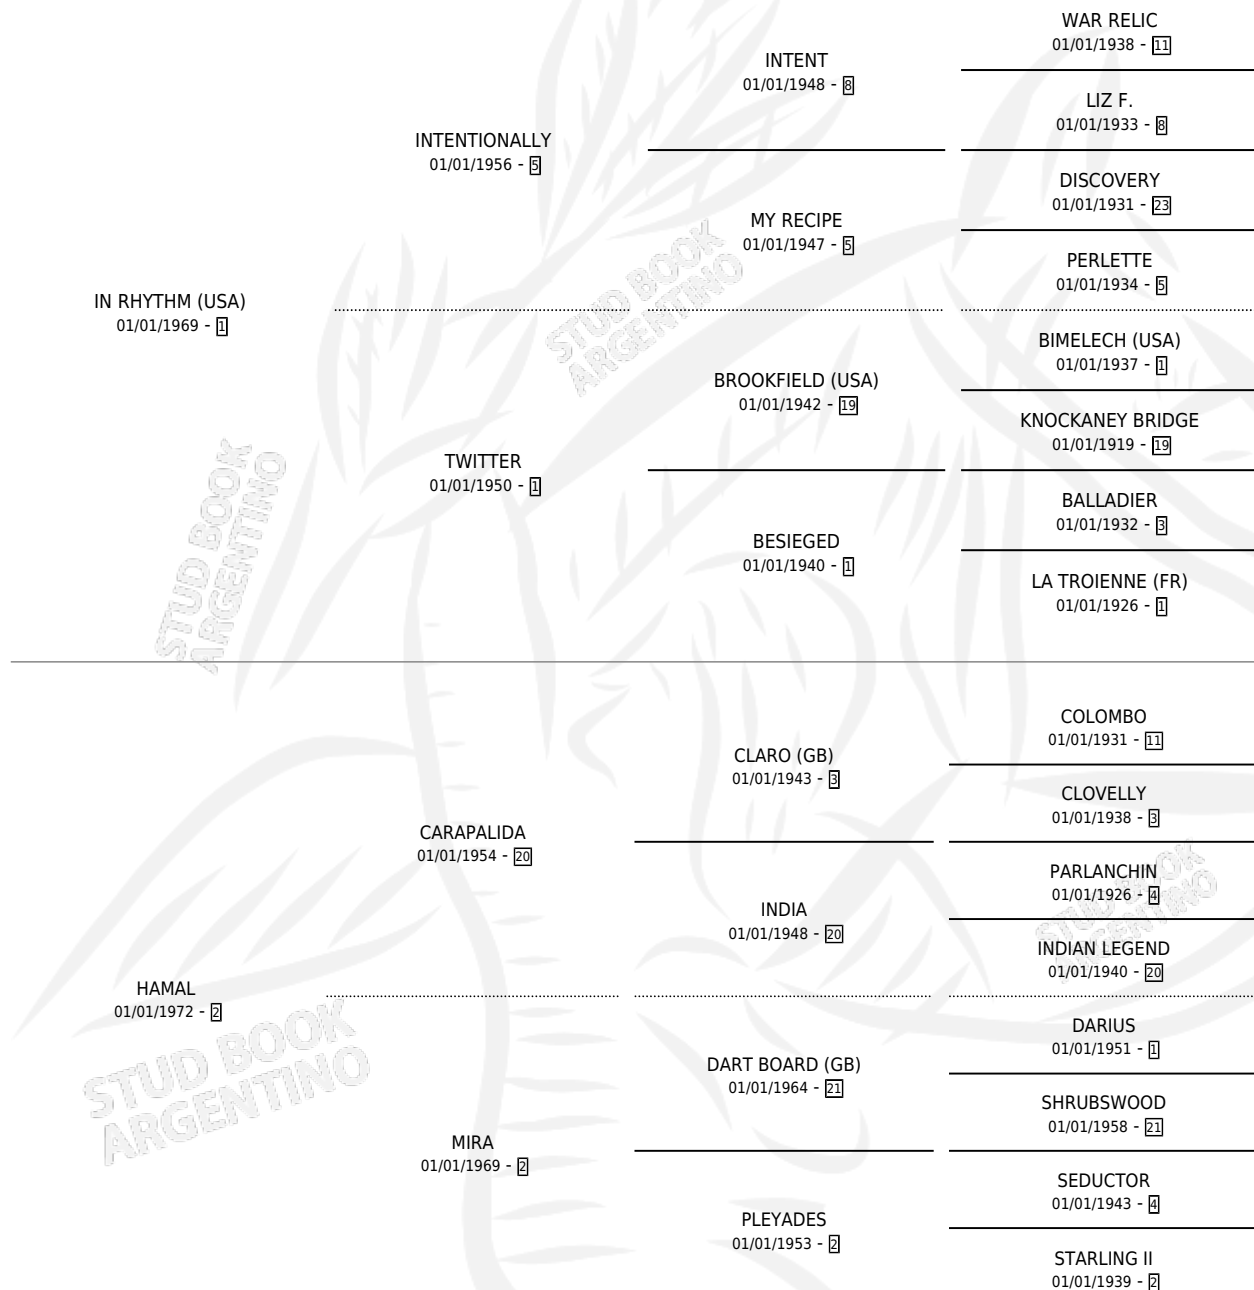

MIA CARA

por **IN RHYTHM (USA)** y **HAMAL** por **CARAPALIDA**

Argentina · Hembra · Zaino Doradillo · SP · 01/01/1980
Familia 2-f · Volumen 30

ESTADO

TIPIFICACIÓN SANGUÍNEA	X
TIPIFICACIÓN POR ADN	X
PASAPORTE	X
IDENTIFICACIÓN POR MICROCHIP	X
REPRODUCTOR	✓

Lugar de nacimiento: Campo particular

Criador: Gama-maen

~

HIJOS

	MACHOS	HEMBRAS
1 NACIERON	0	1
1 CORRIERON	0	1

SIN ACTUACIONES

PEDIGREE

S

mientos 1 / Efectividad 11.11%

PADRILLO	PRODUCTO	CRIADOR	1ER SERVICIO	ÚLTIMO SERVICIO
PRAISING (USA)	∅		11/12/1994	11/12/1994
MIA CARA	∅		18/11/1993	13/12/1993
Datos oficiales del Stud Book Argentino	∅		14/10/1992	07/11/1992
Documentó generado el 11/06/2026	∅		11/11/1991	11/11/1991
CARD PLAYER (GB)	∅		21/10/1990	21/10/1990
studbook.org.ar	∅		30/12/1989	30/12/1989
CARD PLAYER (GB)	∅		05/11/1988	30/12/1988
EL LUSITANO	MI CARA (H A, 22/12/1989)	GAMA-MAEN	02/12/1987	02/12/1987
EL LUSITANO	∅		18/09/1986	25/12/1986