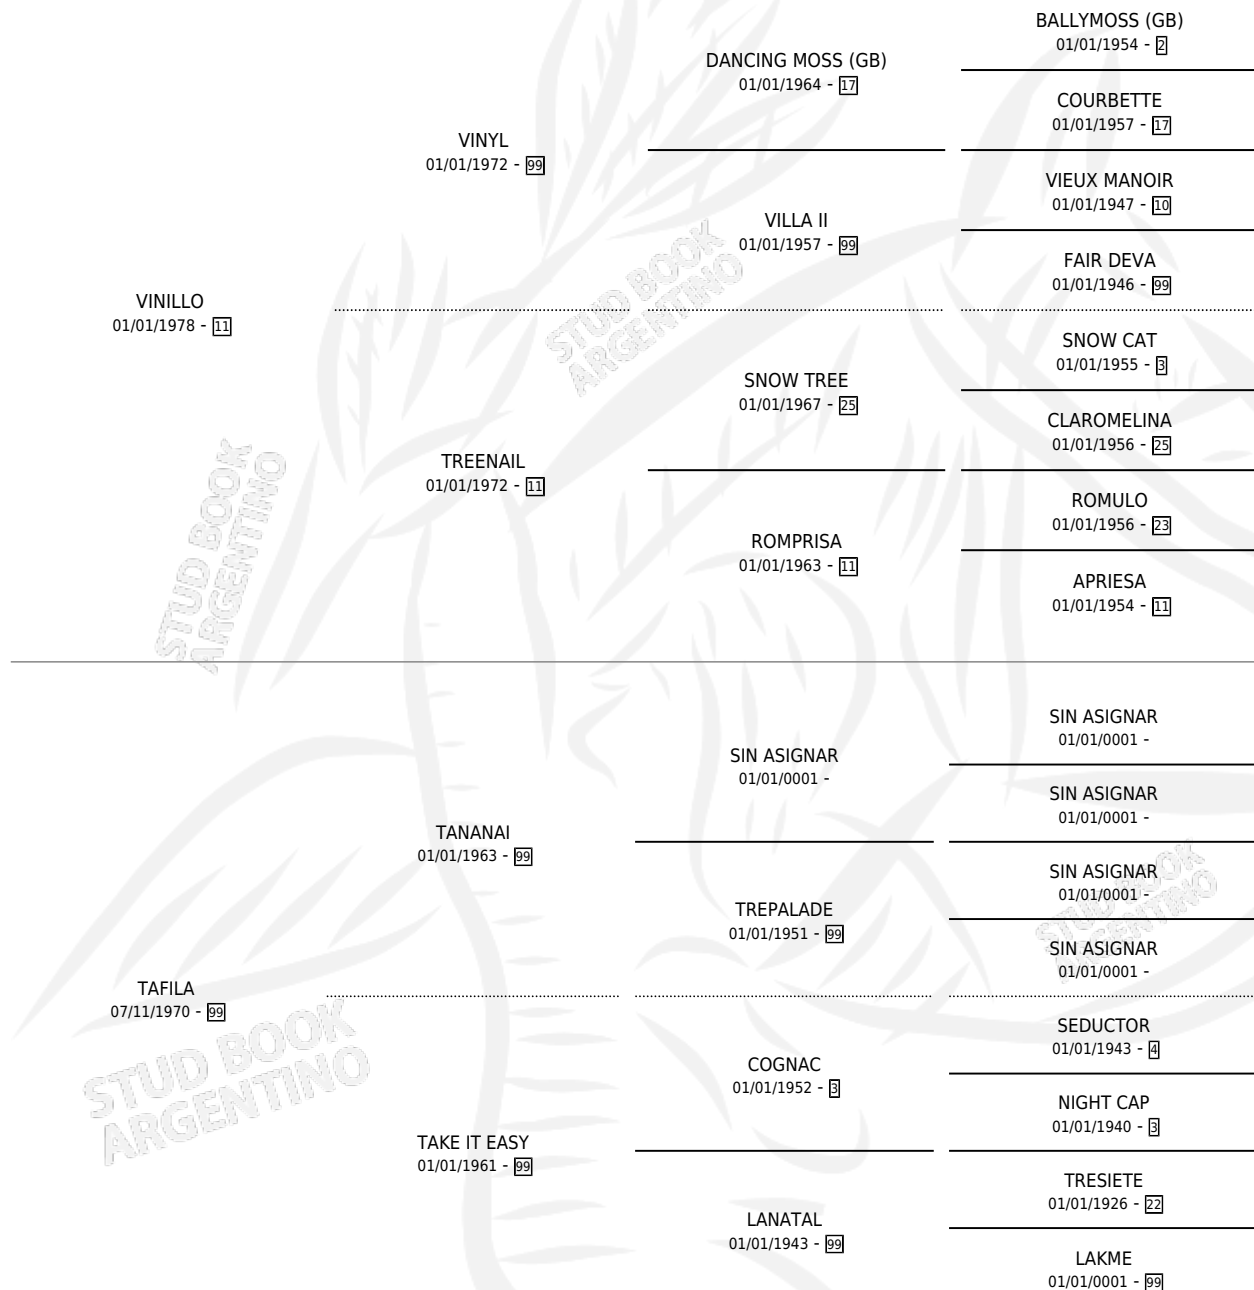

VINIFILA

por VINILLO y TAFILA por TANANAI

Argentina · Hembra · Zaino · SP · 01/01/1982
Familia 99 · Volumen 31

ESTADO

TIPIFICACIÓN SANGUÍNEA	✓
TIPIFICACIÓN POR ADN	X
PASAPORTE	X
IDENTIFICACIÓN POR MICROCHIP	X
REPRODUCTOR	✓

Lugar de nacimiento: Campo particular

Criador: Sin dato

~

HIJOS

	MACHOS	HEMBRAS
7 NACIERON	5	2
SIN ACTUACIONES		

PEDIGREE

S

mientos 7 / Efectividad 77.78%

PADRILLO	PRODUCTO	CRIADOR	1ER SERVICIO	ÚLTIMO SERVICIO
TENIENTE	∅		20/10/1995	21/10/1995
TENIENTE	LA VIÑETA (H Z, 09/10/1995)	SIN DATO	09/11/1994	10/11/1994
PEERLESS	VIGOROUS (M ZC, 09/10/1993)	SIN DATO	19/10/1992	20/10/1992
PEERLESS	PERLERO (M ZC, 11/10/1992)	SIN DATO	04/11/1991	11/11/1991
PEERLESS	VINILLO PEERLESS (M ZC, 01/10/1991)	SIN DATO	26/10/1990	28/10/1990
PEERLESS	VINOLESS (M Z, 21/09/1990)	SIN DATO	07/10/1989	07/10/1989
PEERLESS	FILA INDIA (H A, 29/09/1989)	SIN DATO	26/10/1988	27/10/1988
PEERLESS	MI MARTINCITO (M ZC, 28/09/1988)	SIN DATO	17/10/1987	18/10/1987
PEERLESS	∅		14/10/1986	14/10/1986