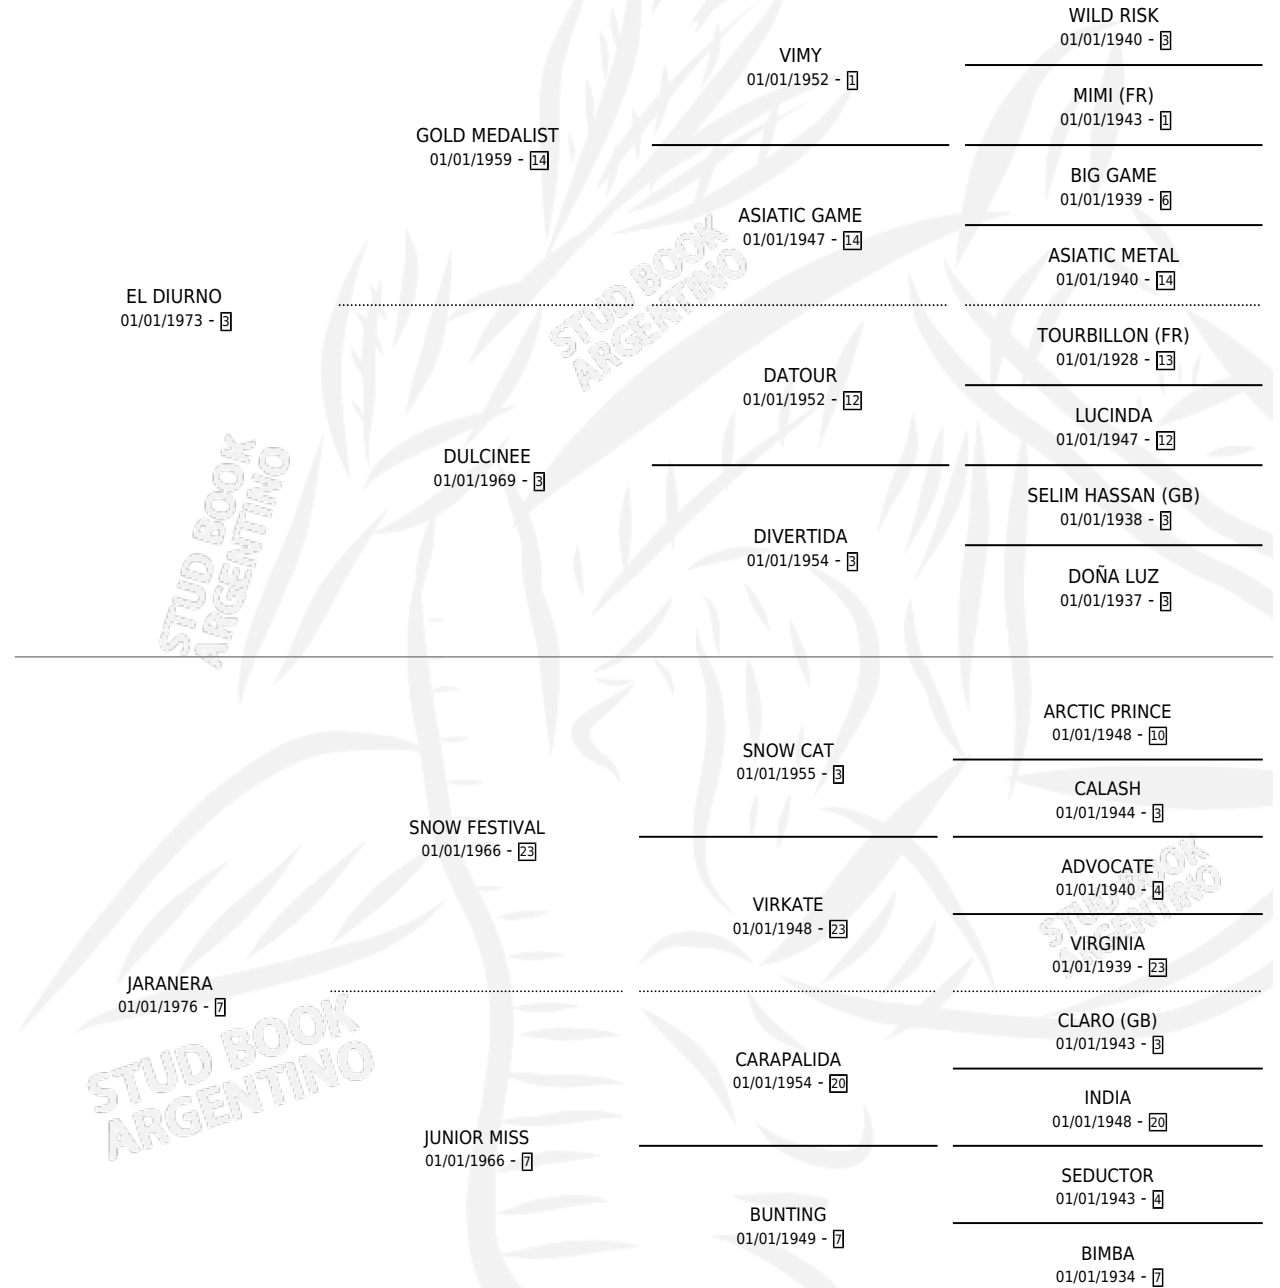

Lugar de nacimiento: Campo particular

Criador: Sin dato

~

HIJOS

	MACHOS	HEMBRAS
2 NACIERON	1	1
1 CORRIERON	0	1
1 GANARON	0	1
0 GANADORES CL	0 GANADORES GR	0 GANADORES G1

PEDIGREE

CAMPAÑA

Solo carreras oficiales de Argentina