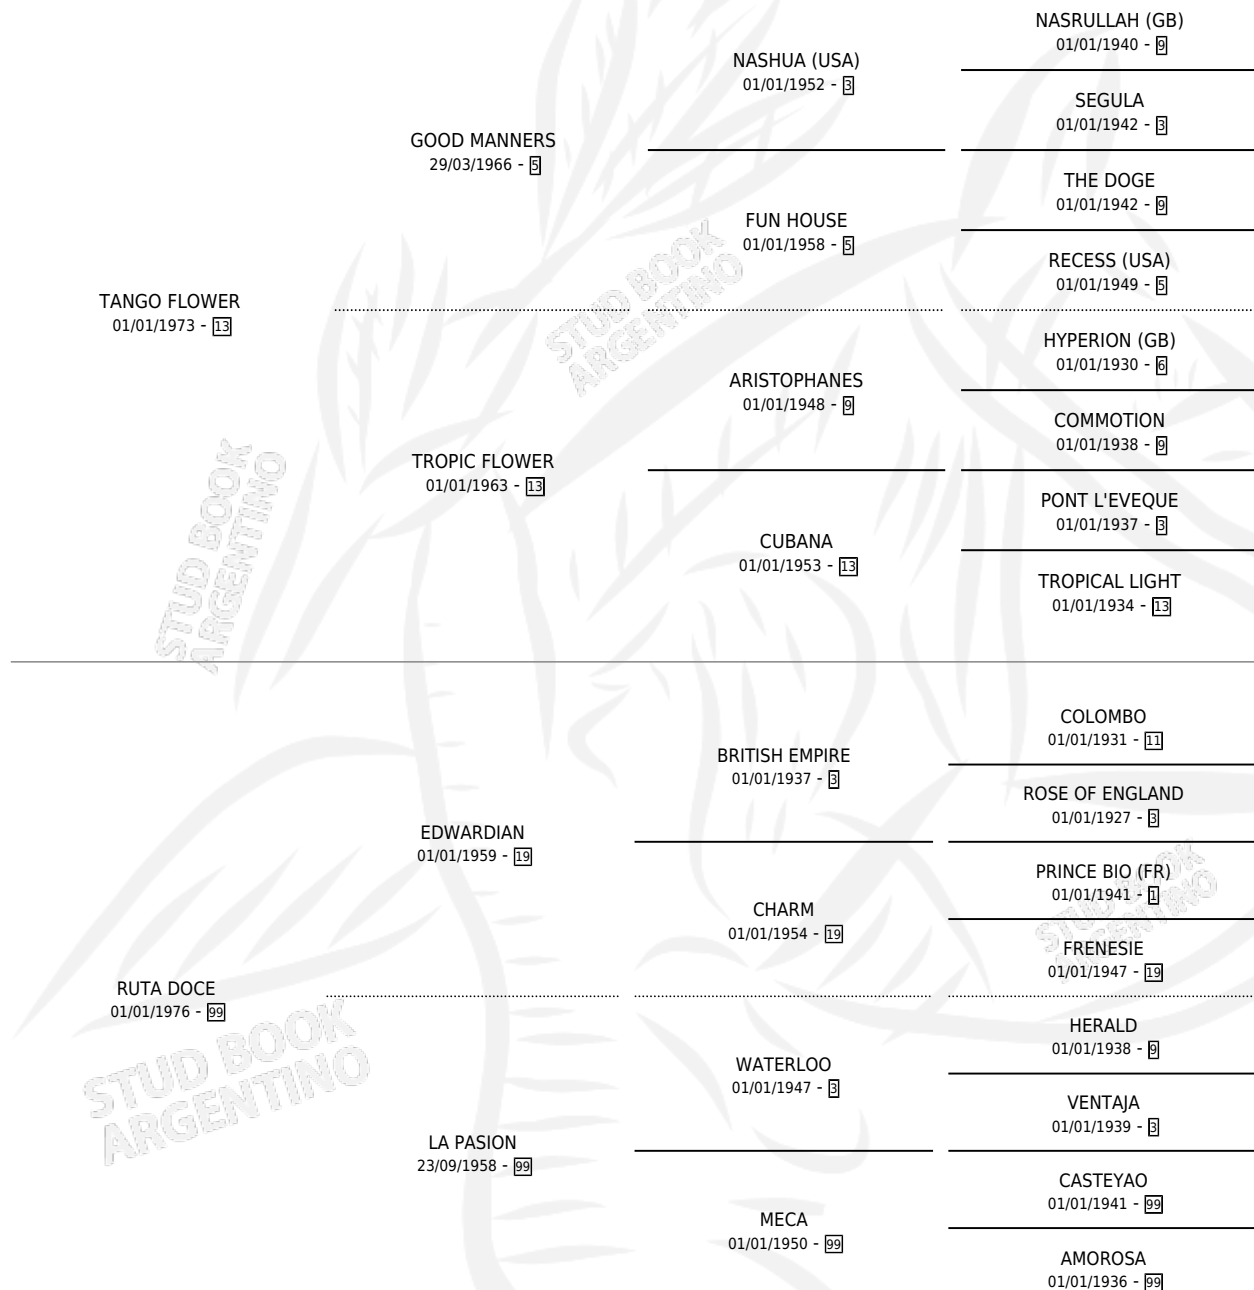

TAN RUTERA

por TANGO FLOWER y RUTA DOCE por EDWARDIAN

Argentina · Hembra · Alazan Tostado · SP · 28/07/1981
Familia 99 · Volumen 31

ESTADO

TIPIFICACIÓN SANGUÍNEA	X
TIPIFICACIÓN POR ADN	X
PASAPORTE	X
IDENTIFICACIÓN POR MICROCHIP	X
REPRODUCTOR	✓

Lugar de nacimiento: Campo particular

Criador: Sin dato

~

HIJOS

	MACHOS	HEMBRAS
1 NACIERON	1	0

SIN ACTUACIONES

PEDIGREE